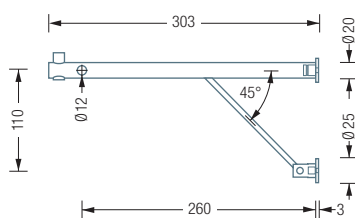

WANDGARDEROBEN | G3

G3-600

Wandgarderobe G3 mit zwei verstärkten Garderobenhaltern mit durchgehendem Stift und Kleiderstange Ø12 mm. 1 Feld, Gesamtbreite 64 cm. Edelstahl massiv, seidig matt handgeschliffen.

Auch erhältlich mit zusätzlichen Anschlusselementen (Gesamtbreite 65 cm) als:

- G3-600G** – mit 6 mm ESG Glasablage (Einscheibensicherheitsglas).
- G3-600H** – mit 16 mm Holzablage (Spanplatte), komplett weiß beschichtet.
- G3-600CDF** – mit 19 mm CDF-Ablage aus SWISSCDF*, Ober- und Unterseite anthrazitfarbenes Dekor, Kanten schwarz.
- G3-600CDFS** – mit 19 mm CDF-Ablage aus SWISSCDF*, Ober- und Unterseite mit Eiche furniert, Kanten schwarz.

G3-600/1200 Seitenansicht:

G3-600/1200 G/H/CDF/CDFS Seitenansicht:

G3-1200

Wandgarderobe G3 mit drei verstärkten Garderobenhaltern mit durchgehendem Stift und Kleiderstange Ø12 mm. 2 Felder, Gesamtbreite 124 cm. Edelstahl massiv, seidig matt handgeschliffen.

Auch erhältlich mit zusätzlichen Anschlusselementen (Gesamtbreite 125 cm) als:

- G3-1200G** – mit 6 mm ESG Glasablage (Einscheibensicherheitsglas):
- G3-1200H** – mit 16 mm Holzablage (Spanplatte), komplett weiß beschichtet.
- G3-1200CDF** – mit 19 mm CDF-Ablage aus SWISSCDF*, Ober- und Unterseite anthrazitfarbenes Dekor, Kanten schwarz.
- G3-1200CDFS** – mit 19 mm CDF-Ablage aus SWISSCDF*, Ober- und Unterseite mit Eiche furniert, Kanten schwarz.