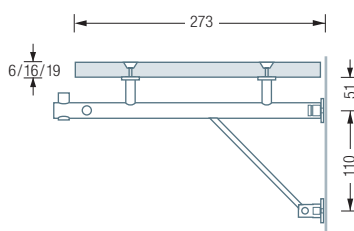

WANDGARDEROBEN | G3

G3-600

Wandgarderobe G3 mit zwei verstärkten Garderobenhaltern mit durchgehendem Stift und Kleiderstange Ø12 mm. 1 Feld, Gesamtbreite 64 cm. Edelstahl massiv, seidig matt handgeschliffen.

Auch erhältlich mit zusätzlichen Anschlusselementen (Gesamtbreite 65 cm) als:

- G3-600G** – mit 6 mm ESG Glasablage (Einscheibensicherheitsglas).
- G3-600H** – mit 16 mm Holzablage (Spanplatte), komplett weiß beschichtet.
- G3-600CDF** – mit 19 mm CDF-Ablage aus SWISSCDF*, Ober- und Unterseite anthrazitfarbenes Dekor, Kanten schwarz.
- G3-600CDFS** – mit 19 mm CDF-Ablage aus SWISSCDF*, Ober- und Unterseite mit Eiche furniert, Kanten schwarz.

G3-600/1200 Seitenansicht:

G3-600/1200 G/H/CDF/CDFS Seitenansicht:

G3-1200

Wandgarderobe G3 mit drei verstärkten Garderobenhaltern mit durchgehendem Stift und Kleiderstange Ø12 mm. 2 Felder, Gesamtbreite 124 cm. Edelstahl massiv, seidig matt handgeschliffen.

Auch erhältlich mit zusätzlichen Anschlusselementen (Gesamtbreite 125 cm) als:

- G3-1200G** – mit 6 mm ESG Glasablage (Einscheibensicherheitsglas):
- G3-1200H** – mit 16 mm Holzablage (Spanplatte), komplett weiß beschichtet.
- G3-1200CDF** – mit 19 mm CDF-Ablage aus SWISSCDF*, Ober- und Unterseite anthrazitfarbenes Dekor, Kanten schwarz.
- G3-1200CDFS** – mit 19 mm CDF-Ablage aus SWISSCDF*, Ober- und Unterseite mit Eiche furniert, Kanten schwarz.