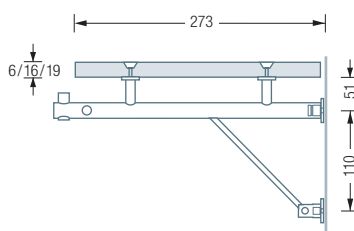

## G3-600

Wandgarderobe G3 mit zwei verstärkten Garderobenhaltern mit durchgehendem Stift und Kleiderstange Ø12 mm. 1 Feld, Gesamtbreite 64 cm. Edelstahl massiv, seidig matt handgeschliffen.

Auch erhältlich mit zusätzlichen Anschlusselementen (Gesamtbreite 65 cm) als:

- G3-600G** – mit 6 mm ESG Glasablage (Einscheibensicherheitsglas).
- G3-600H** – mit 16 mm Holzablage (Spanplatte), komplett weiß beschichtet.
- G3-600CDF** – mit 19 mm CDF-Ablage aus SWISSCDF\*, Ober- und Unterseite anthrazitfarbenes Dekor, Kanten schwarz.
- G3-600CDFS** – mit 19 mm CDF-Ablage aus SWISSCDF\*, Ober- und Unterseite mit Eiche furniert, Kanten schwarz.

## G3-1200

Wandgarderobe G3 mit drei verstärkten Garderobenhaltern mit durchgehendem Stift und Kleiderstange Ø12 mm. 2 Felder, Gesamtbreite 124 cm. Edelstahl massiv, seidig matt handgeschliffen.

Auch erhältlich mit zusätzlichen Anschlusselementen (Gesamtbreite 125 cm) als: