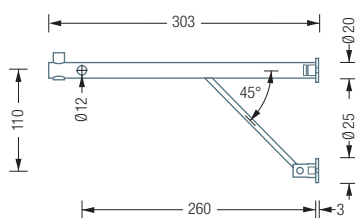

WANDGARDEROBEN | G3

G3-600

Wandgarderobe G3 mit zwei verstärkten Garderobenhaltern mit durchgehendem Stift und Kleiderstange Ø12 mm. 1 Feld, Gesamtbreite 64 cm. Edelstahl massiv, seidig matt handgeschliffen.

Auch erhältlich mit zusätzlichen Anschlusselementen (Gesamtbreite 65 cm) als:

- **G3-600G** – mit 6 mm ESG Glasablage (Einscheibensicherheitsglas).
- **G3-600H** – mit 16 mm Holzablage (Spanplatte), komplett weiß beschichtet.
- **G3-600CDF** – mit 19 mm CDF-Ablage aus SWISSCDF*, Ober- und Unterseite anthrazitfarbenes Dekor, Kanten schwarz.
- **G3-600CDFS** – mit 19 mm CDF-Ablage aus SWISSCDF*, Ober- und Unterseite mit Eiche furniert, Kanten schwarz.

G3-600/1200 Seitenansicht: