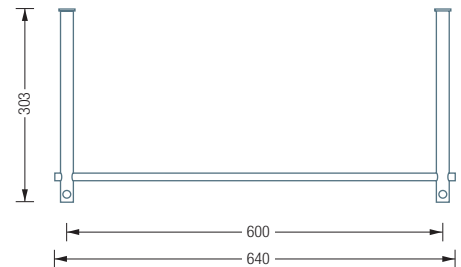

G3-600 Draufsicht: