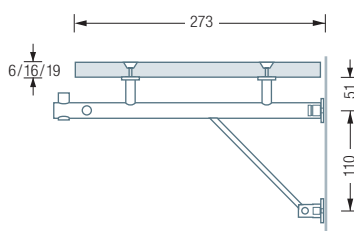

WANDGARDEROBEN | G3

G3-600

Wandgarderobe G3 mit zwei verstärkten Garderobenhaltern mit durchgehendem Stift und Kleiderstange Ø12 mm. 1 Feld, Gesamtbreite 64 cm. Edelstahl massiv, seidig matt handgeschliffen.

Auch erhältlich mit zusätzlichen Anschlusselementen (Gesamtbreite 65 cm) als:

- G3-600G** – mit 6 mm ESG Glasablage (Einscheibensicherheitsglas).
- G3-600H** – mit 16 mm Holzablage (Spanplatte), komplett weiß beschichtet.
- G3-600CDF** – mit 19 mm CDF-Ablage aus SWISSCDF*, Ober- und Unterseite anthrazitfarbenes Dekor, Kanten schwarz.
- G3-600CDFS** – mit 19 mm CDF-Ablage aus SWISSCDF*, Ober- und Unterseite mit Eiche furniert, Kanten schwarz.

G3-600 / 1200 Seitenansicht:

G3-600 / 1200 G / H / CDF / CDFS Seitenansicht:

G3-1200

Wandgarderobe G3 mit drei verstärkten Garderobenhaltern mit durchgehendem Stift und Kleiderstange Ø12 mm. 2 Felder, Gesamtbreite 124 cm. Edelstahl massiv, seidig matt handgeschliffen.

Auch erhältlich mit zusätzlichen Anschlusselementen (Gesamtbreite 125 cm) als:

- G3-1200G** – mit 6 mm ESG Glasablage (Einscheibensicherheitsglas):
- G3-1200H** – mit 16 mm Holzablage (Spanplatte), komplett weiß beschichtet.
- G3-1200CDF** – mit 19 mm CDF-Ablage aus SWISSCDF*, Ober- und Unterseite anthrazitfarbenes Dekor, Kanten schwarz.
- G3-1200CDFS** – mit 19 mm CDF-Ablage aus SWISSCDF*, Ober- und Unterseite mit Eiche furniert, Kanten schwarz.