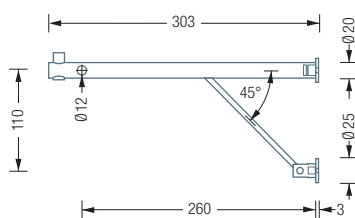

WANDGARDEROBEN | G3

G3-600

Wandgarderobe G3 mit zwei verstärkten Garderobenhaltern mit durchgehendem Stift und Kleiderstange Ø12 mm. 1 Feld, Gesamtbreite 64 cm. Edelstahl massiv, seidig matt handgeschliffen.

Auch erhältlich mit zusätzlichen Anschlusselementen (Gesamtbreite 65 cm) als:

- G3-600G** – mit 6 mm ESG Glasablage (Einscheibensicherheitsglas).
- G3-600H** – mit 16 mm Holzablage (Spanplatte), komplett weiß beschichtet.
- G3-600CDF** – mit 19 mm CDF-Ablage aus SWISSCDF*, Ober- und Unterseite anthrazitfarbenes Dekor, Kanten schwarz.
- G3-600CDFS** – mit 19 mm CDF-Ablage aus SWISSCDF*, Ober- und Unterseite mit Eiche furniert, Kanten schwarz.

G3-600 / 1200 Seitenansicht:

G3-600 / 1200 G / H / CDF / CDFS Seitenansicht:

G3-1200

Wandgarderobe G3 mit drei verstärkten Garderobenhaltern mit durchgehendem Stift und Kleiderstange Ø12 mm. 2 Felder, Gesamtbreite 124 cm. Edelstahl massiv, seidig matt handgeschliffen.

Auch erhältlich mit zusätzlichen Anschlusselementen (Gesamtbreite 125 cm) als:

- G3-1200G** – mit 6 mm ESG Glasablage (Einscheibensicherheitsglas):
- G3-1200H** – mit 16 mm Holzablage (Spanplatte), komplett weiß beschichtet.
- G3-1200CDF** – mit 19 mm CDF-Ablage aus SWISSCDF*, Ober- und Unterseite anthrazitfarbenes Dekor, Kanten schwarz.
- G3-1200CDFS** – mit 19 mm CDF-Ablage aus SWISSCDF*, Ober- und Unterseite mit Eiche furniert, Kanten schwarz.