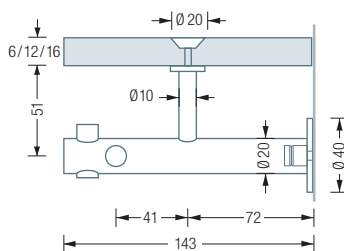

## G4-600

Wandgarderobe G4 mit zwei Garderobenhaltern mit durchgehendem Stift und Kleiderstange Ø12 mm. 1 Feld, Gesamtbreite 60 cm. Mit Hilti Befestigungsmaterial\*. Edelstahl massiv, seidig matt handgeschliffen.

Auch erhältlich mit zusätzlichen Anschlusselementen als:

- G4-600G** – mit 6 mm ESG Glasablage (Einscheibensicherheitsglas).
- G4-600H** – mit 16 mm Holzablage (Spanplatte), komplett weiß beschichtet.
- G4-600CDF** – mit 12 mm CDF-Ablage aus SWISSCDF\*\*,  
Ober- und Unterseite anthrazitfarbenes Dekor, Kanten schwarz.
- G4-600CDFFF** – mit 12 mm CDF-Ablage aus SWISSCDF\*\*,  
Ober- und Unterseite mit Eiche furniert, Kanten schwarz.

G4-600 Draufsicht:

G4-600 G/H/CDF/CDFFF Draufsicht:

G4-600 / 1200 Seitenansicht:

G4-600 / 1200 G/H/CDF/CDFFF Seitenansicht:

Wandmontage mit Hutrosette:

## G4-1200

Wandgarderobe G4 mit drei Garderobenhaltern mit durchgehendem Stift und Kleiderstange Ø12 mm. 2 Felder, Gesamtbreite 120 cm. Mit Hilti Befestigungsmaterial\*. Edelstahl massiv, seidig matt handgeschliffen.