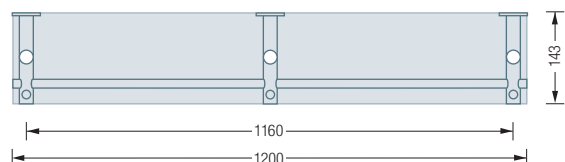

G4-600 Draufsicht:

G4-600 G/H/CDF/CDFFF Draufsicht:

G4-600 / 1200 Seitenansicht:

G4-600 / 1200 G/H/CDF/CDFFF Seitenansicht:

Wandmontage mit Hutrosette:

## G4-1200

Wandgarderobe G4 mit drei Garderobenhaltern mit durchgehendem Stift und Kleiderstange Ø12 mm. 2 Felder, Gesamtbreite 120 cm. Mit Hilti Befestigungsmaterial\*. Edelstahl massiv, seidig matt handgeschliffen.

Auch erhältlich mit zusätzlichen Anschlusselementen als:

- G4-1200G** – mit 6 mm ESG Glasablage (Einscheibensicherheitsglas):
- G4-1200H** – mit 16 mm Holzablage (Spanplatte), komplett weiß beschichtet.
- G4-1200CDF** – mit 12 mm CDF-Ablage aus SWISSCDF\*\*,  
Ober- und Unterseite anthrazitfarbenes Dekor, Kanten schwarz.
- G4-1200CDFFF** – mit 12 mm CDF-Ablage aus SWISSCDF\*\*,  
Ober- und Unterseite mit Eiche furniert, Kanten schwarz.

G4-1200 Draufsicht:

G4-1200 G/H/CDF/CDFFF Draufsicht:

\*Edelstahl-Senkkopfschraube d 7 x 60 mm mit Rahmendübel 10 mm (HRD-CR 10 x 60).  
 \*\*SWISSCDF: Compact Density Fibreboard – Kompakt verdichtete Faserplatte.  
 Erhöhte Feuchtbeständigkeit. Für ausgezeichnete Abrieb-, Stoß- und Schlagfestigkeit.