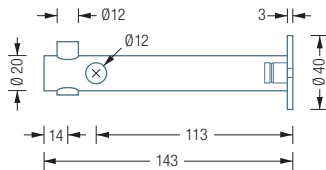

## G4-600

Wandgarderobe G4 mit zwei Garderobenhaltern mit durchgehendem Stift und Kleiderstange Ø12 mm. 1 Feld, Gesamtbreite 60 cm. Mit Hilti Befestigungsmaterial\*. Edelstahl massiv, seidig matt handgeschliffen.

Auch erhältlich mit zusätzlichen Anschlusselementen als:

- G4-600G** – mit 6 mm ESG Glasablage (Einscheibensicherheitsglas).
- G4-600H** – mit 16 mm Holzablage (Spanplatte), komplett weiß beschichtet.
- G4-600CDF** – mit 12 mm CDF-Ablage aus SWISSCDF\*\*,  
Ober- und Unterseite anthrazitfarbenes Dekor, Kanten schwarz.
- G4-600CDFFF** – mit 12 mm CDF-Ablage aus SWISSCDF\*\*,  
Ober- und Unterseite mit Eiche furniert, Kanten schwarz.

G4-600 Draufsicht:

G4-600 G/H/CDF/CDFFF Draufsicht:

G4-600 / 1200 Seitenansicht:

G4-600 / 1200 G/H/CDF/CDFFF Seitenansicht:

Wandmontage mit Hutrosette: