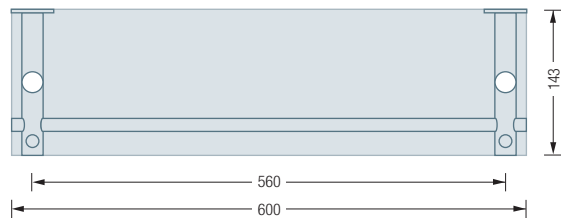

## G4-600

Wandgarderobe G4 mit zwei Garderobenhaltern mit durchgehendem Stift und Kleiderstange Ø12 mm. 1 Feld, Gesamtbreite 60 cm. Mit Hilti Befestigungsmaterial\*. Edelstahl massiv, seidig matt handgeschliffen.

Auch erhältlich mit zusätzlichen Anschlusselementen als:

- G4-600G** – mit 6 mm ESG Glasablage (Einscheibensicherheitsglas).
- G4-600H** – mit 16 mm Holzablage (Spanplatte), komplett weiß beschichtet.
- G4-600CDF** – mit 12 mm CDF-Ablage aus SWISSCDF\*\*,  
Ober- und Unterseite anthrazitfarbenes Dekor, Kanten schwarz.
- G4-600CDFFF** – mit 12 mm CDF-Ablage aus SWISSCDF\*\*,  
Ober- und Unterseite mit Eiche furniert, Kanten schwarz.

G4-600 Draufsicht:

G4-600 G/H/CDF/CDFFF Draufsicht:

G4-600 / 1200 Seitenansicht:

G4-600 / 1200 G/H/CDF/CDFFF Seitenansicht:

Wandmontage mit Hutrosette:

## G4-1200

Wandgarderobe G4 mit drei Garderobenhaltern mit durchgehendem Stift und Kleiderstange Ø12 mm. 2 Felder, Gesamtbreite 120 cm. Mit Hilti Befestigungsmaterial\*. Edelstahl massiv, seidig matt handgeschliffen.