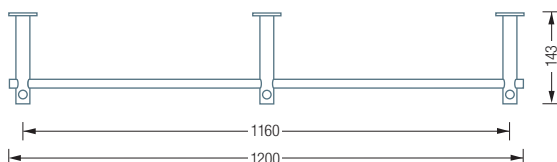

G4-1200 Draufsicht: