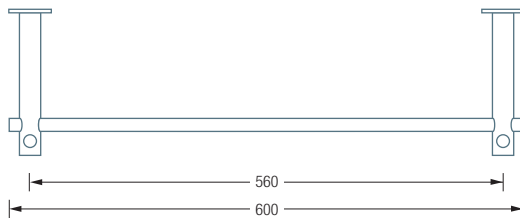

WANDGARDEROBEN | G4

Kleiderbügel siehe S. 80
Schuhregal GSR1200-2 siehe S. 72
Individuelle Maße erhältlich
Inklusive Montagematerial
Glasablage in Klarglas auf Anfrage
Massivholz-Ablagen und weitere
Furniere auf Anfrage
Detaillierte Materialbeschreibung
der Glas- / Holzablagen siehe S. 296

G4-600

Wandgarderobe G4 mit zwei Garderobenhaltern mit durchgehendem Stift und Kleiderstange Ø12 mm. 1 Feld, Gesamtbreite 60 cm. Mit Hilti Befestigungsmaterial*. Edelstahl massiv, seidig matt handgeschliffen.

Auch erhältlich mit zusätzlichen Anschlusselementen als:

- **G4-600G** – mit 6 mm ESG Glasablage (Einscheibensicherheitsglas).
- **G4-600H** – mit 16 mm Holzablage (Spanplatte), komplett weiß beschichtet.
- **G4-600CDF** – mit 12 mm CDF-Ablage aus SWISSCDF**,
  Ober- und Unterseite anthrazitfarbenes Dekor, Kanten schwarz.
- **G4-600CDFFF** – mit 12 mm CDF-Ablage aus SWISSCDF**,
  Ober- und Unterseite mit Eiche furniert, Kanten schwarz.

G4-600 Draufsicht: