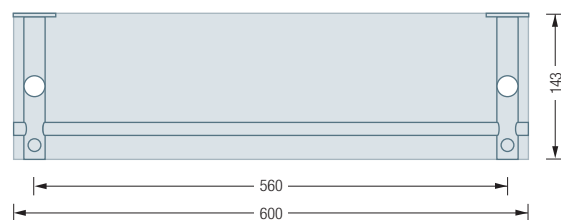

WANDGARDEROBEN | G4

Kleiderbügel siehe S. 80
 Schuhregal GSR1200-2 siehe S. 72
 Individuelle Maße erhältlich
 Inklusive Montagematerial
 Glasablage in Klarglas auf Anfrage
 Massivholz-Ablagen und weitere
 Furniere auf Anfrage
 Detaillierte Materialbeschreibung
 der Glas- / Holzablagen siehe S. 296

G4-600

Wandgarderobe G4 mit zwei Garderobenhaltern mit durchgehendem Stift und Kleiderstange Ø12 mm. 1 Feld, Gesamtbreite 60 cm. Mit Hilti Befestigungsmaterial*. Edelstahl massiv, seidig matt handgeschliffen.

Auch erhältlich mit zusätzlichen Anschlusselementen als:

- G4-600G** – mit 6 mm ESG Glasablage (Einscheibensicherheitsglas).
- G4-600H** – mit 16 mm Holzablage (Spanplatte), komplett weiß beschichtet.
- G4-600CDF** – mit 12 mm CDF-Ablage aus SWISSCDF**, Ober- und Unterseite anthrazitfarbenes Dekor, Kanten schwarz.
- G4-600CDFDFF** – mit 12 mm CDF-Ablage aus SWISSCDF**, Ober- und Unterseite mit Eiche furniert, Kanten schwarz.

G4-600 Draufsicht:

G4-600 G/H/CDF/CDFDFF Draufsicht:

G4-600 / 1200 Seitenansicht:

G4-600 / 1200 G/H/CDF/CDFDFF Seitenansicht:

Wandmontage mit Hutrosette:

G4-1200

Wandgarderobe G4 mit drei Garderobenhaltern mit durchgehendem Stift und Kleiderstange Ø12 mm. 2 Felder, Gesamtbreite 120 cm. Mit Hilti Befestigungsmaterial*. Edelstahl massiv, seidig matt handgeschliffen.