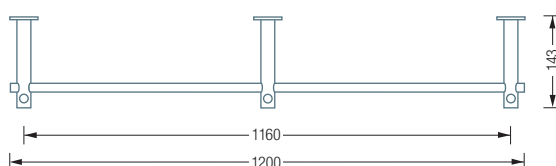

Auch erhältlich mit zusätzlichen Anschlusselementen als:

- G4-600G** – mit 6 mm ESG Glasablage (Einscheibensicherheitsglas).
- G4-600H** – mit 16 mm Holzablage (Spanplatte), komplett weiß beschichtet.
- G4-600CDF** – mit 12 mm CDF-Ablage aus SWISSCDF**, Ober- und Unterseite anthrazitfarbenes Dekor, Kanten schwarz.
- G4-600CDFDFF** – mit 12 mm CDF-Ablage aus SWISSCDF**, Ober- und Unterseite mit Eiche furniert, Kanten schwarz.

G4-600 Draufsicht:

G4-600 G/H/CDF/CDFDFF Draufsicht:

G4-600 / 1200 Seitenansicht:

G4-600 / 1200 G/H/CDF/CDFDFF Seitenansicht:

Wandmontage mit Hutrosette:

G4-1200

Wandgarderobe G4 mit drei Garderobenhaltern mit durchgehendem Stift und Kleiderstange Ø12 mm. 2 Felder, Gesamtbreite 120 cm. Mit Hilti Befestigungsmaterial*. Edelstahl massiv, seidig matt handgeschliffen.

Auch erhältlich mit zusätzlichen Anschlusselementen als:

- G4-1200G** – mit 6 mm ESG Glasablage (Einscheibensicherheitsglas):
- G4-1200H** – mit 16 mm Holzablage (Spanplatte), komplett weiß beschichtet.
- G4-1200CDF** – mit 12 mm CDF-Ablage aus SWISSCDF**, Ober- und Unterseite anthrazitfarbenes Dekor, Kanten schwarz.
- G4-1200CDFDFF** – mit 12 mm CDF-Ablage aus SWISSCDF**, Ober- und Unterseite mit Eiche furniert, Kanten schwarz.

G4-1200 Draufsicht:

G4-1200 G/H/CDF/CDFDFF Draufsicht:

*Edelstahl-Senkkopfschraube d 7 x 60 mm mit Rahmendübel 10 mm (HRD-CR 10 x 60).
 **SWISSCDF: Compact Density Fibreboard – Kompakt verdichtete Faserplatte.
 Erhöhte Feuchtbeständigkeit. Für ausgezeichnete Abrieb-, Stoß- und Schlagfestigkeit.