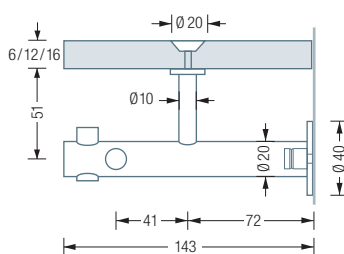

## G4-600

Wandgarderobe G4 mit zwei Garderobenhaltern mit durchgehendem Stift und Kleiderstange Ø12 mm. 1 Feld, Gesamtbreite 60 cm. Mit Hilti Befestigungsmaterial\*. Edelstahl massiv, seidig matt handgeschliffen.

Auch erhältlich mit zusätzlichen Anschlusselementen als:

- G4-600G** – mit 6 mm ESG Glasablage (Einscheibensicherheitsglas).
- G4-600H** – mit 16 mm Holzablage (Spanplatte), komplett weiß beschichtet.
- G4-600CDF** – mit 12 mm CDF-Ablage aus SWISSCDF\*\*, Ober- und Unterseite anthrazitfarbenes Dekor, Kanten schwarz.
- G4-600CDFDFF** – mit 12 mm CDF-Ablage aus SWISSCDF\*\*, Ober- und Unterseite mit Eiche furniert, Kanten schwarz.

G4-600 Draufsicht:

G4-600 G/H/CDF/CDFDFF Draufsicht:

G4-600 / 1200 Seitenansicht:

G4-600 / 1200 G/H/CDF/CDFDFF Seitenansicht:

Wandmontage mit Hutrosette:

## G4-1200

Wandgarderobe G4 mit drei Garderobenhaltern mit durchgehendem Stift und Kleiderstange Ø12 mm. 2 Felder, Gesamtbreite 120 cm. Mit Hilti Befestigungsmaterial\*. Edelstahl massiv, seidig matt handgeschliffen.