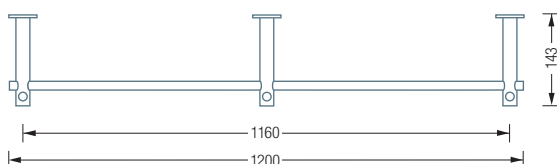

G4-1200 Draufsicht: