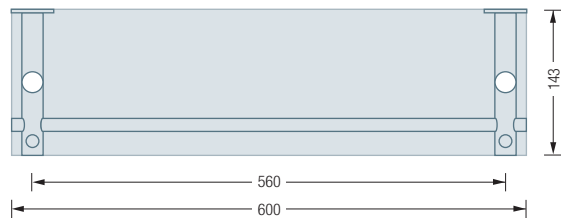

## G4-600

Wandgarderobe G4 mit zwei Garderobenhaltern mit durchgehendem Stift und Kleiderstange Ø12 mm. 1 Feld, Gesamtbreite 60 cm. Mit Hilti Befestigungsmaterial\*. Edelstahl massiv, seidig matt handgeschliffen.

Auch erhältlich mit zusätzlichen Anschlusselementen als:

- G4-600G** – mit 6 mm ESG Glasablage (Einscheibensicherheitsglas).
- G4-600H** – mit 16 mm Holzablage (Spanplatte), komplett weiß beschichtet.
- G4-600CDF** – mit 12 mm CDF-Ablage aus SWISSCDF\*\*, Ober- und Unterseite anthrazitfarbenes Dekor, Kanten schwarz.
- G4-600CDFDFF** – mit 12 mm CDF-Ablage aus SWISSCDF\*\*, Ober- und Unterseite mit Eiche furniert, Kanten schwarz.

G4-600 Draufsicht:

G4-600 G/H/CDF/CDFDFF Draufsicht:

G4-600 / 1200 Seitenansicht:

G4-600 / 1200 G/H/CDF/CDFDFF Seitenansicht:

Wandmontage mit Hutrosette:

## G4-1200

Wandgarderobe G4 mit drei Garderobenhaltern mit durchgehendem Stift und Kleiderstange Ø12 mm. 2 Felder, Gesamtbreite 120 cm. Mit Hilti Befestigungsmaterial\*. Edelstahl massiv, seidig matt handgeschliffen.