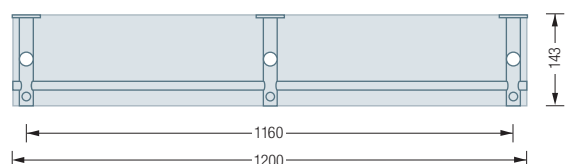

G4-1200 G/H/CDF/CDFDFF Draufsicht:

*Edelstahl-Senkkopfschraube d 7 x 60 mm mit Rahmendübel 10 mm (HRD-CR 10 x 60).
**SWISSCDF: Compact Density Fibreboard – Kompakt verdichtete Faserplatte.
Erhöhte Feuchtbeständigkeit. Für ausgezeichnete Abrieb-, Stoß- und Schlagfestigkeit.