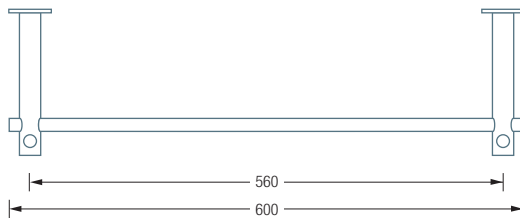

WANDGARDEROBEN | G4

Kleiderbügel siehe S. 80
Schuhregal GSR1200-2 siehe S. 72
Individuelle Maße erhältlich
Inklusive Montagematerial
Glasablage in Klarglas auf Anfrage
Massivholz-Ablagen und weitere
Furniere auf Anfrage
Detaillierte Materialbeschreibung
der Glas- / Holzablagen siehe S. 296

G4-600

Wandgarderobe G4 mit zwei Garderobenhaltern mit durchgehendem Stift und Kleiderstange Ø12 mm. 1 Feld, Gesamtbreite 60 cm. Mit Hilti Befestigungsmaterial*. Edelstahl massiv, seidig matt handgeschliffen.

Auch erhältlich mit zusätzlichen Anschlusselementen als:

- **G4-600G** – mit 6 mm ESG Glasablage (Einscheibensicherheitsglas).
- **G4-600H** – mit 16 mm Holzablage (Spanplatte), komplett weiß beschichtet.
- **G4-600CDF** – mit 12 mm CDF-Ablage aus SWISSCDF**, Ober- und Unterseite anthrazitfarbenes Dekor, Kanten schwarz.
- **G4-600CDFDFF** – mit 12 mm CDF-Ablage aus SWISSCDF**, Ober- und Unterseite mit Eiche furniert, Kanten schwarz.

G4-600 Draufsicht: