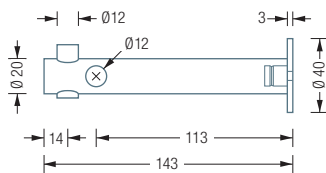

## G4-600

Wandgarderobe G4 mit zwei Garderobenhaltern mit durchgehendem Stift und Kleiderstange Ø12 mm. 1 Feld, Gesamtbreite 60 cm. Mit Hilti Befestigungsmaterial\*. Edelstahl massiv, seidig matt handgeschliffen.

Auch erhältlich mit zusätzlichen Anschlusselementen als:

- G4-600G** – mit 6 mm ESG Glasablage (Einscheibensicherheitsglas).
- G4-600H** – mit 16 mm Holzablage (Spanplatte), komplett weiß beschichtet.
- G4-600CDF** – mit 12 mm CDF-Ablage aus SWISSCDF\*\*, Ober- und Unterseite anthrazitfarbenes Dekor, Kanten schwarz.
- G4-600CDFDFF** – mit 12 mm CDF-Ablage aus SWISSCDF\*\*, Ober- und Unterseite mit Eiche furniert, Kanten schwarz.

G4-600 Draufsicht:

G4-600 G/H/CDF/CDFDFF Draufsicht:

G4-600 / 1200 Seitenansicht:

G4-600 / 1200 G/H/CDF/CDFDFF Seitenansicht:

Wandmontage mit Hutrosette: