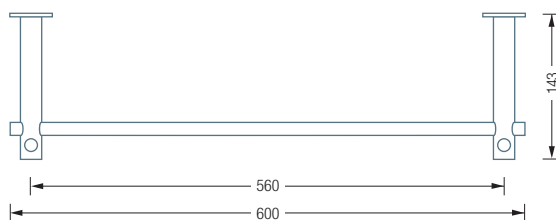

WANDGARDEROBEN | G4

Kleiderbügel siehe S. 80
 Schuhregal GSR1200-2 siehe S. 72
 Individuelle Maße erhältlich
 Inklusive Montagematerial
 Glasablage in Klarglas auf Anfrage
 Massivholz-Ablagen und weitere
 Furniere auf Anfrage
 Detaillierte Materialbeschreibung
 der Glas- / Holzablagen siehe S. 296

G4-600

Wandgarderobe G4 mit zwei Garderobenhaltern mit durchgehendem Stift und Kleiderstange Ø12 mm. 1 Feld, Gesamtbreite 60 cm. Mit Hilti Befestigungsmaterial*. Edelstahl massiv, seidig matt handgeschliffen.

Auch erhältlich mit zusätzlichen Anschlusselementen als:

- G4-600G** – mit 6 mm ESG Glasablage (Einscheibensicherheitsglas).
- G4-600H** – mit 16 mm Holzablage (Spanplatte), komplett weiß beschichtet.
- G4-600CDF** – mit 12 mm CDF-Ablage aus SWISSCDF**, Ober- und Unterseite anthrazitfarbenes Dekor, Kanten schwarz.
- G4-600CDFDFF** – mit 12 mm CDF-Ablage aus SWISSCDF**, Ober- und Unterseite mit Eiche furniert, Kanten schwarz.

G4-600 Draufsicht:

G4-600 G/H/CDF/CDFDFF Draufsicht:

G4-600 / 1200 Seitenansicht:

G4-600 / 1200 G/H/CDF/CDFDFF Seitenansicht:

Wandmontage mit Hutrosette:

G4-1200

Wandgarderobe G4 mit drei Garderobenhaltern mit durchgehendem Stift und Kleiderstange Ø12 mm. 2 Felder, Gesamtbreite 120 cm. Mit Hilti Befestigungsmaterial*. Edelstahl massiv, seidig matt handgeschliffen.