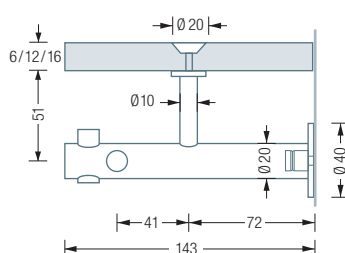

G4-600

Wandgarderobe G4 mit zwei Garderobenhaltern mit durchgehendem Stift und Kleiderstange Ø12 mm. 1 Feld, Gesamtbreite 60 cm. Mit Hilti Befestigungsmaterial*. Edelstahl massiv, seidig matt handgeschliffen.

Auch erhältlich mit zusätzlichen Anschlusselementen als:

- G4-600G** – mit 6 mm ESG Glasablage (Einscheibensicherheitsglas).
- G4-600H** – mit 16 mm Holzablage (Spanplatte), komplett weiß beschichtet.
- G4-600CDF** – mit 12 mm CDF-Ablage aus SWISSCDF**, Ober- und Unterseite anthrazitfarbenes Dekor, Kanten schwarz.
- G4-600CDFDFF** – mit 12 mm CDF-Ablage aus SWISSCDF**, Ober- und Unterseite mit Eiche furniert, Kanten schwarz.

G4-600 Draufsicht:

G4-600 G/H/CDF/CDFDFF Draufsicht:

G4-600 / 1200 Seitenansicht:

G4-600 / 1200 G/H/CDF/CDFDFF Seitenansicht:

Wandmontage mit Hutrosette:

G4-1200

Wandgarderobe G4 mit drei Garderobenhaltern mit durchgehendem Stift und Kleiderstange Ø12 mm. 2 Felder, Gesamtbreite 120 cm. Mit Hilti Befestigungsmaterial*. Edelstahl massiv, seidig matt handgeschliffen.

Auch erhältlich mit zusätzlichen Anschlusselementen als:

- G4-1200G** – mit 6 mm ESG Glasablage (Einscheibensicherheitsglas):
- G4-1200H** – mit 16 mm Holzablage (Spanplatte), komplett weiß beschichtet.
- G4-1200CDF** – mit 12 mm CDF-Ablage aus SWISSCDF**, Ober- und Unterseite anthrazitfarbenes Dekor, Kanten schwarz.
- G4-1200CDFDFF** – mit 12 mm CDF-Ablage aus SWISSCDF**, Ober- und Unterseite mit Eiche furniert, Kanten schwarz.