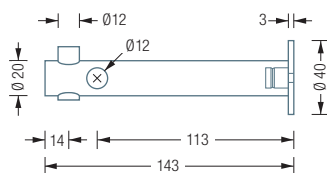

G4-600

Wandgarderobe G4 mit zwei Garderobenhaltern mit durchgehendem Stift und Kleiderstange Ø12 mm. 1 Feld, Gesamtbreite 60 cm. Mit Hilti Befestigungsmaterial*. Edelstahl massiv, seidig matt handgeschliffen.

Auch erhältlich mit zusätzlichen Anschlusselementen als:

- G4-600G** – mit 6 mm ESG Glasablage (Einscheibensicherheitsglas).
- G4-600H** – mit 16 mm Holzablage (Spanplatte), komplett weiß beschichtet.
- G4-600CDF** – mit 12 mm CDF-Ablage aus SWISSCDF**, Ober- und Unterseite anthrazitfarbenes Dekor, Kanten schwarz.
- G4-600CDFDFF** – mit 12 mm CDF-Ablage aus SWISSCDF**, Ober- und Unterseite mit Eiche furniert, Kanten schwarz.

G4-600 Draufsicht:

G4-600 G/H/CDF/CDFDFF Draufsicht:

G4-600 / 1200 Seitenansicht:

G4-600 / 1200 G/H/CDF/CDFDFF Seitenansicht:

Wandmontage mit Hutrosette:

G4-1200

Wandgarderobe G4 mit drei Garderobenhaltern mit durchgehendem Stift und Kleiderstange Ø12 mm. 2 Felder, Gesamtbreite 120 cm. Mit Hilti Befestigungsmaterial*. Edelstahl massiv, seidig matt handgeschliffen.