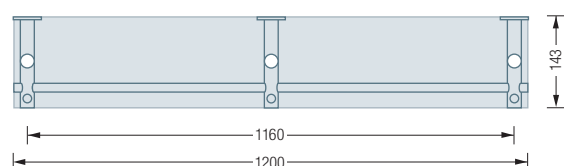

G4-1200 G/H/CDF/CDFDFF Draufsicht:

*Edelstahl-Senkkopfschraube d 7 x 60 mm mit Rahmendübel 10 mm (HRD-CR 10 x 60).
**SWISSCDF: Compact Density Fibreboard – Kompakt verdichtete Faserplatte.
Erhöhte Feuchtbeständigkeit. Für ausgezeichnete Abrieb-, Stoß- und Schlagfestigkeit.