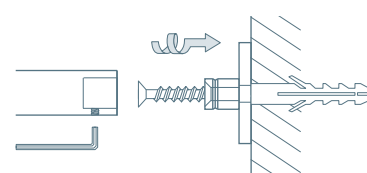

Auch erhältlich mit zusätzlichen Anschlusselementen als:

- G4-600G** – mit 6 mm ESG Glasablage (Einscheibensicherheitsglas).
- G4-600H** – mit 16 mm Holzablage (Spanplatte), komplett weiß beschichtet.
- G4-600CDF** – mit 12 mm CDF-Ablage aus SWISSCDF**, Ober- und Unterseite anthrazitfarbenes Dekor, Kanten schwarz.
- G4-600CDFDFF** – mit 12 mm CDF-Ablage aus SWISSCDF**, Ober- und Unterseite mit Eiche furniert, Kanten schwarz.

G4-600 Draufsicht:

G4-600 G/H/CDF/CDFDFF Draufsicht:

G4-600 / 1200 Seitenansicht:

G4-600 / 1200 G/H/CDF/CDFDFF Seitenansicht:

Wandmontage mit Hutrosette:

G4-1200

Wandgarderobe G4 mit drei Garderobenhaltern mit durchgehendem Stift und Kleiderstange Ø12 mm. 2 Felder, Gesamtbreite 120 cm. Mit Hilti Befestigungsmaterial*. Edelstahl massiv, seidig matt handgeschliffen.

Auch erhältlich mit zusätzlichen Anschlusselementen als:

- G4-1200G** – mit 6 mm ESG Glasablage (Einscheibensicherheitsglas):
- G4-1200H** – mit 16 mm Holzablage (Spanplatte), komplett weiß beschichtet.
- G4-1200CDF** – mit 12 mm CDF-Ablage aus SWISSCDF**, Ober- und Unterseite anthrazitfarbenes Dekor, Kanten schwarz.
- G4-1200CDFDFF** – mit 12 mm CDF-Ablage aus SWISSCDF**, Ober- und Unterseite mit Eiche furniert, Kanten schwarz.