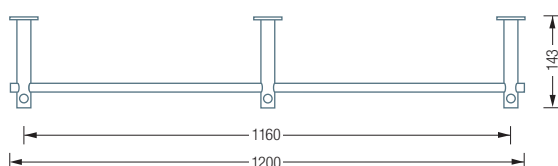

G4-1200 Draufsicht: