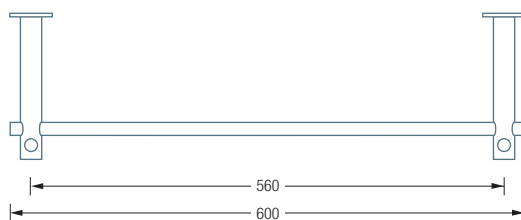

# WANDGARDEROBEN | G4

Kleiderbügel siehe S. 80  
 Schuhregal GSR1200-2 siehe S. 72  
 Individuelle Maße erhältlich  
 Inklusive Montagematerial  
 Glasablage in Klarglas auf Anfrage  
 Massivholz-Ablagen und weitere  
 Furniere auf Anfrage  
 Detaillierte Materialbeschreibung  
 der Glas- / Holzablagen siehe S. 296

## G4-600

Wandgarderobe G4 mit zwei Garderobenhaltern mit durchgehendem Stift und Kleiderstange Ø12 mm. 1 Feld, Gesamtbreite 60 cm. Mit Hilti Befestigungsmaterial\*. Edelstahl massiv, seidig matt handgeschliffen.

Auch erhältlich mit zusätzlichen Anschlusselementen als:

- G4-600G** – mit 6 mm ESG Glasablage (Einscheibensicherheitsglas).
- G4-600H** – mit 16 mm Holzablage (Spanplatte), komplett weiß beschichtet.
- G4-600CDF** – mit 12 mm CDF-Ablage aus SWISSCDF\*\*, Ober- und Unterseite anthrazitfarbenes Dekor, Kanten schwarz.
- G4-600CDFDFF** – mit 12 mm CDF-Ablage aus SWISSCDF\*\*, Ober- und Unterseite mit Eiche furniert, Kanten schwarz.

G4-600 Draufsicht:

G4-600 G/H/CDF/CDFDFF Draufsicht:

G4-600 / 1200 Seitenansicht:

G4-600 / 1200 G/H/CDF/CDFDFF Seitenansicht:

Wandmontage mit Hutrosette: