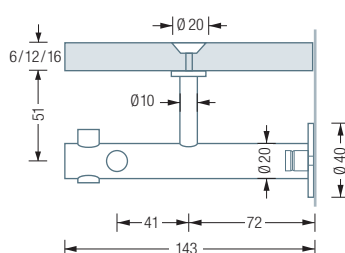

## G4-600

Wandgarderobe G4 mit zwei Garderobenhaltern mit durchgehendem Stift und Kleiderstange Ø12 mm. 1 Feld, Gesamtbreite 60 cm. Mit Hilti Befestigungsmaterial\*. Edelstahl massiv, seidig matt handgeschliffen.

Auch erhältlich mit zusätzlichen Anschlusselementen als:

- G4-600G** – mit 6 mm ESG Glasablage (Einscheibensicherheitsglas).
- G4-600H** – mit 16 mm Holzablage (Spanplatte), komplett weiß beschichtet.
- G4-600CDF** – mit 12 mm CDF-Ablage aus SWISSCDF\*\*, Ober- und Unterseite anthrazitfarbenes Dekor, Kanten schwarz.
- G4-600CDFDFF** – mit 12 mm CDF-Ablage aus SWISSCDF\*\*, Ober- und Unterseite mit Eiche furniert, Kanten schwarz.

G4-600 Draufsicht:

G4-600 G/H/CDF/CDFDFF Draufsicht:

G4-600 / 1200 Seitenansicht:

G4-600 / 1200 G/H/CDF/CDFDFF Seitenansicht:

Wandmontage mit Hutrosette:

## G4-1200

Wandgarderobe G4 mit drei Garderobenhaltern mit durchgehendem Stift und Kleiderstange Ø12 mm. 2 Felder, Gesamtbreite 120 cm. Mit Hilti Befestigungsmaterial\*. Edelstahl massiv, seidig matt handgeschliffen.