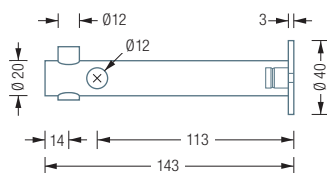

## G4-600

Wandgarderobe G4 mit zwei Garderobenhaltern mit durchgehendem Stift und Kleiderstange Ø12 mm. 1 Feld, Gesamtbreite 60 cm. Mit Hilti Befestigungsmaterial\*. Edelstahl massiv, seidig matt handgeschliffen.

Auch erhältlich mit zusätzlichen Anschlusselementen als:

- G4-600G** – mit 6 mm ESG Glasablage (Einscheibensicherheitsglas).
- G4-600H** – mit 16 mm Holzablage (Spanplatte), komplett weiß beschichtet.
- G4-600CDF** – mit 12 mm CDF-Ablage aus SWISSCDF\*\*, Ober- und Unterseite anthrazitfarbenes Dekor, Kanten schwarz.
- G4-600CDFDFF** – mit 12 mm CDF-Ablage aus SWISSCDF\*\*, Ober- und Unterseite mit Eiche furniert, Kanten schwarz.

G4-600 Draufsicht:

G4-600 G/H/CDF/CDFDFF Draufsicht:

G4-600 / 1200 Seitenansicht:

G4-600 / 1200 G/H/CDF/CDFDFF Seitenansicht:

Wandmontage mit Hutrosette: