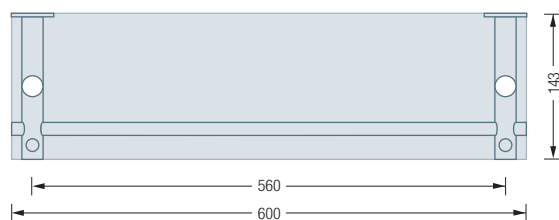

## G4-600

Wandgarderobe G4 mit zwei Garderobenhaltern mit durchgehendem Stift und Kleiderstange Ø12 mm. 1 Feld, Gesamtbreite 60 cm. Mit Hilti Befestigungsmaterial\*. Edelstahl massiv, seidig matt handgeschliffen.

Auch erhältlich mit zusätzlichen Anschlusselementen als:

- G4-600G** – mit 6 mm ESG Glasablage (Einscheibensicherheitsglas).
- G4-600H** – mit 16 mm Holzablage (Spanplatte), komplett weiß beschichtet.
- G4-600CDF** – mit 12 mm CDF-Ablage aus SWISSCDF\*\*, Ober- und Unterseite anthrazitfarbenes Dekor, Kanten schwarz.
- G4-600CDFDFF** – mit 12 mm CDF-Ablage aus SWISSCDF\*\*, Ober- und Unterseite mit Eiche furniert, Kanten schwarz.

G4-600 Draufsicht:

G4-600 G/H/CDF/CDFDFF Draufsicht:

G4-600 / 1200 Seitenansicht:

G4-600 / 1200 G/H/CDF/CDFDFF Seitenansicht:

Wandmontage mit Hutrosette:

## G4-1200

Wandgarderobe G4 mit drei Garderobenhaltern mit durchgehendem Stift und Kleiderstange Ø12 mm. 2 Felder, Gesamtbreite 120 cm. Mit Hilti Befestigungsmaterial\*. Edelstahl massiv, seidig matt handgeschliffen.