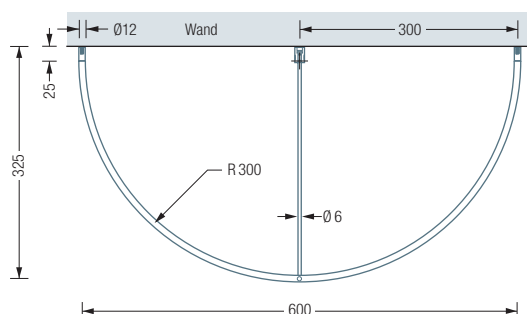

Edelstahlreiniger
siehe S. 292

WANDGARDEROBEN | HALBKREIS

G300HW

Halbkreisförmige Wandgarderobe mit diagonaler Wandabhängung.
Mit Kleiderstange $\varnothing 12$ mm, Radius 30 cm. Breite 60 cm, Tiefe 32,5 cm,
Höhe 27,2 cm. Edelstahl massiv, seidig matt handgeschliffen.

Auch erhältlich als:

G400HW – Radius 40 cm, Breite 80 cm, Tiefe 42,5 cm, Höhe 37,2 cm.

G300HW Draufsicht:

G300HW Seitenansicht:

G300HD

Halbkreisförmige Wandgarderobe mit senkrechter Deckenabhängung.
Mit Kleiderstange $\varnothing 12$ mm, Radius 30 cm, Breite 60 cm, Tiefe 32,5 cm,
Höhe 30 cm. Edelstahl massiv, seidig matt handgeschliffen.

Auch erhältlich als:

G400HD – Radius 40 cm, Breite 80 cm, Tiefe 42,5 cm, Höhe 30 cm.

G400HD Draufsicht:

G400HD Seitenansicht: