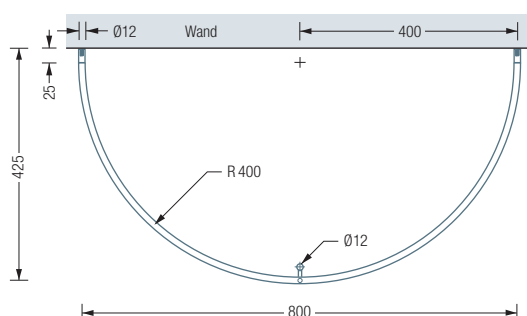

Edelstahlreiniger
siehe S. 292

WANDGARDEROBEN | HALBKREIS

G300HW

Halbkreisförmige Wandgarderobe mit diagonaler Wandabhängung.
Mit Kleiderstange $\varnothing 12$ mm, Radius 30 cm. Breite 60 cm, Tiefe 32,5 cm,
Höhe 27,2 cm. Edelstahl massiv, seidig matt handgeschliffen.

Auch erhältlich als:

G400HW – Radius 40 cm, Breite 80 cm, Tiefe 42,5 cm, Höhe 37,2 cm.

G300HW Draufsicht:

G300HW Seitenansicht:

G300HD

Halbkreisförmige Wandgarderobe mit senkrechter Deckenabhängung.
Mit Kleiderstange $\varnothing 12$ mm, Radius 30 cm, Breite 60 cm, Tiefe 32,5 cm,
Höhe 30 cm. Edelstahl massiv, seidig matt handgeschliffen.

Auch erhältlich als:

G400HD – Radius 40 cm, Breite 80 cm, Tiefe 42,5 cm, Höhe 30 cm.

G400HD Draufsicht:

G400HD Seitenansicht: