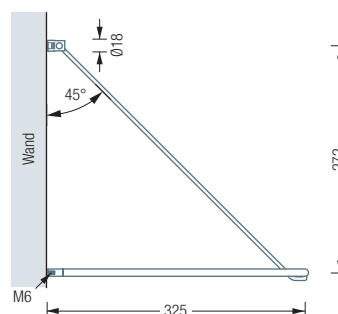

G400HD MIT DECKENABHÄNGUNG | KB1

Individuelle Maße
erhältlich

Inklusive
Montagematerial
zur Wand- / Decken-
verschraubung

Kleiderbügel
siehe S. 80

Schuhregal GSR1200-2
siehe S. 72

Bei diagonaler Wand-
abhängung ausreichend
Deckenabstand einplanen

Edelstahlreiniger
siehe S. 292

WANDGARDEROBEN | HALBKREIS

G300HW

Halbkreisförmige Wandgarderobe mit diagonaler Wandabhängung.
Mit Kleiderstange $\varnothing 12$ mm, Radius 30 cm. Breite 60 cm, Tiefe 32,5 cm,
Höhe 27,2 cm. Edelstahl massiv, seidig matt handgeschliffen.

Auch erhältlich als:

G400HW – Radius 40 cm, Breite 80 cm, Tiefe 42,5 cm, Höhe 37,2 cm.

G300HW Draufsicht:

G300HW Seitenansicht:

G300HD

Halbkreisförmige Wandgarderobe mit senkrechter Deckenabhängung.
Mit Kleiderstange $\varnothing 12$ mm, Radius 30 cm, Breite 60 cm, Tiefe 32,5 cm,
Höhe 30 cm. Edelstahl massiv, seidig matt handgeschliffen.

Auch erhältlich als:

G400HD – Radius 40 cm, Breite 80 cm, Tiefe 42,5 cm, Höhe 30 cm.

G400HD Draufsicht:

G400HD Seitenansicht: