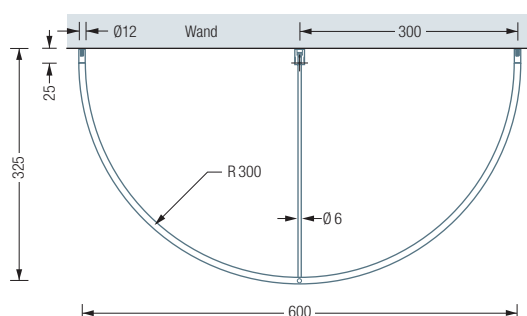

Edelstahlreiniger
siehe S. 292

WANDGARDEROBEN | HALBKREIS

G300HW

Halbkreisförmige Wandgarderobe mit diagonaler Wandabhängung.
Mit Kleiderstange $\varnothing 12$ mm, Radius 30 cm. Breite 60 cm, Tiefe 32,5 cm,
Höhe 27,2 cm. Edelstahl massiv, seidig matt handgeschliffen.

Auch erhältlich als:

G400HW – Radius 40 cm, Breite 80 cm, Tiefe 42,5 cm, Höhe 37,2 cm.

G300HW Draufsicht:

G300HW Seitenansicht:

G300HD

Halbkreisförmige Wandgarderobe mit senkrechter Deckenabhängung.
Mit Kleiderstange $\varnothing 12$ mm, Radius 30 cm, Breite 60 cm, Tiefe 32,5 cm,
Höhe 30 cm. Edelstahl massiv, seidig matt handgeschliffen.

Auch erhältlich als:

G400HD – Radius 40 cm, Breite 80 cm, Tiefe 42,5 cm, Höhe 30 cm.

G400HD Draufsicht:

G400HD Seitenansicht: