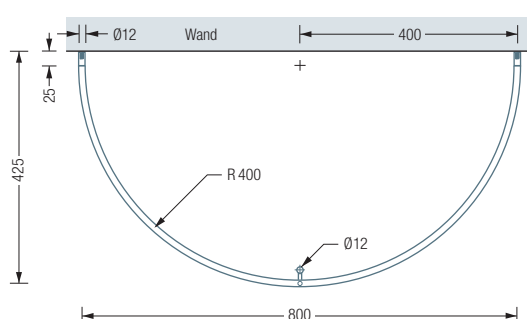

Edelstahlreiniger
siehe S. 292

WANDGARDEROBEN | HALBKREIS

G300HW

Halbkreisförmige Wandgarderobe mit diagonaler Wandabhängung.
Mit Kleiderstange $\varnothing 12$ mm, Radius 30 cm. Breite 60 cm, Tiefe 32,5 cm,
Höhe 27,2 cm. Edelstahl massiv, seidig matt handgeschliffen.

Auch erhältlich als:

G400HW – Radius 40 cm, Breite 80 cm, Tiefe 42,5 cm, Höhe 37,2 cm.

G300HW Draufsicht:

G300HW Seitenansicht:

G300HD

Halbkreisförmige Wandgarderobe mit senkrechter Deckenabhängung.
Mit Kleiderstange $\varnothing 12$ mm, Radius 30 cm, Breite 60 cm, Tiefe 32,5 cm,
Höhe 30 cm. Edelstahl massiv, seidig matt handgeschliffen.

Auch erhältlich als:

G400HD – Radius 40 cm, Breite 80 cm, Tiefe 42,5 cm, Höhe 30 cm.

G400HD Draufsicht:

G400HD Seitenansicht: