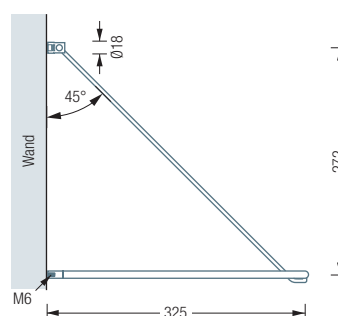

G400HD MIT DECKENABHÄNGUNG | KB1

Individuelle Maße
erhältlich

Inklusive
Montagematerial
zur Wand- / Decken-
verschraubung

Kleiderbügel
siehe S. 80

Schuhregal GSR1200-2
siehe S. 72

Bei diagonaler Wand-
abhängung ausreichend
Deckenabstand einplanen

Edelstahlreiniger
siehe S. 292

WANDGARDEROBEN | HALBKREIS

G300HW

Halbkreisförmige Wandgarderobe mit diagonaler Wandabhängung.
Mit Kleiderstange $\varnothing 12$ mm, Radius 30 cm. Breite 60 cm, Tiefe 32,5 cm,
Höhe 27,2 cm. Edelstahl massiv, seidig matt handgeschliffen.

Auch erhältlich als:

G400HW – Radius 40 cm, Breite 80 cm, Tiefe 42,5 cm, Höhe 37,2 cm.

G300HW Draufsicht:

G300HW Seitenansicht:

G300HD

Halbkreisförmige Wandgarderobe mit senkrechter Deckenabhängung.
Mit Kleiderstange $\varnothing 12$ mm, Radius 30 cm, Breite 60 cm, Tiefe 32,5 cm,
Höhe 30 cm. Edelstahl massiv, seidig matt handgeschliffen.

Auch erhältlich als:

G400HD – Radius 40 cm, Breite 80 cm, Tiefe 42,5 cm, Höhe 30 cm.

G400HD Draufsicht:

G400HD Seitenansicht: