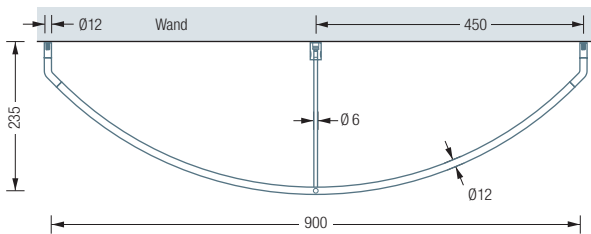

G45 | T3H | KB1

G45 | DETAIL WANDABHÄNGUNG

T3H

Individuelle Maße erhältlich  
 Inklusive Montagematerial  
 Schuhregal GSR1200-3 siehe S. 72  
 Kleiderbügel siehe S. 80

### G45

Gebogene Wandgarderobe mit diagonaler Wandabhangung. Mit Kleiderstange  $\text{\O}12$  mm. Breite 90 cm, Tiefe 23,5 cm, Hohle 18,2 cm. Edelstahl massiv, seidig matt handgeschliffen.