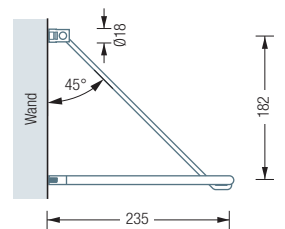

G45 | T3H | KB1

G45 | DETAIL WANDABHÄNGUNG

T3H

Individuelle Maße erhältlich  
 Inklusive Montagematerial  
 Schuhregal GSR1200-3 siehe S. 72  
 Kleiderbügel siehe S. 80

### G45

Gebogene Wandgarderobe mit diagonaler Wandabhangung. Mit Kleiderstange  $\text{\O}12$  mm. Breite 90 cm, Tiefe 23,5 cm, Hohle 18,2 cm. Edelstahl massiv, seidig matt handgeschliffen.