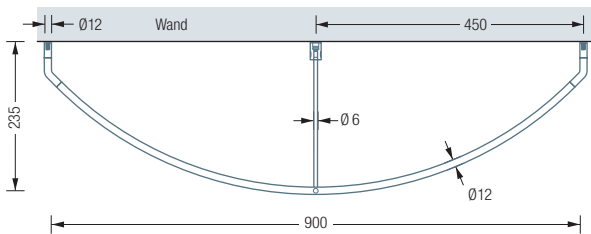

G45 | T3H | KB1

G45 | DETAIL WANDABHÄNGUNG

T3H

Individuelle Maße erhältlich  
 Inklusive Montagematerial  
 Schuhregal GSR1200-3 siehe S. 72  
 Kleiderbügel siehe S. 80

### G45

Gebogene Wandgarderobe mit diagonaler Wandabhangung. Mit Kleiderstange  $\text{Ø}12$  mm. Breite 90 cm, Tiefe 23,5 cm, Hohle 18,2 cm. Edelstahl massiv, seidig matt handgeschliffen.

### T3H

Hangeelement Take 3 mit drei um  $360^\circ$  drehbaren Haken. Zum Einhangen an Kleiderstange  $\text{Ø}12$  mm. Edelstahl massiv, seidig matt handgeschliffen. Stange auf Ma erhaltlich.