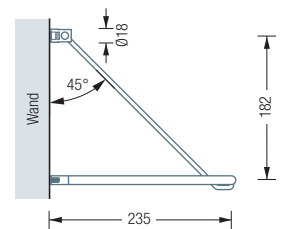

G45 | T3H | KB1

G45 | DETAIL WANDABHÄNGUNG

T3H

Individuelle Maße erhältlich  
 Inklusive Montagematerial  
 Schuhregal GSR1200-3 siehe S. 72  
 Kleiderbügel siehe S. 80

### G45

Gebogene Wandgarderobe mit diagonaler Wandabhangung. Mit Kleiderstange  $\text{Ø}12$  mm. Breite 90 cm, Tiefe 23,5 cm, Hohle 18,2 cm. Edelstahl massiv, seidig matt handgeschliffen.

### T3H

Hangeelement Take 3 mit drei um  $360^\circ$  drehbaren Haken. Zum Einhangen an Kleiderstange  $\text{Ø}12$  mm. Edelstahl massiv, seidig matt handgeschliffen. Stange auf Ma erhaltlich.