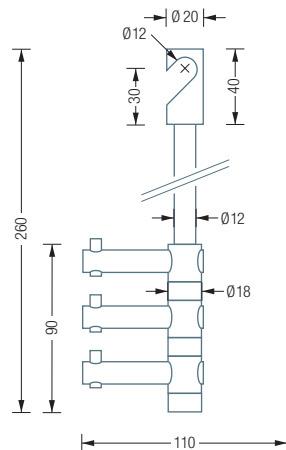

G45 | T3H | KB1

G45 | DETAIL WANDABHÄNGUNG

T3H

Individuelle Maße erhältlich  
 Inklusive Montagematerial  
 Schuhregal GSR1200-3 siehe S. 72  
 Kleiderbügel siehe S. 80

### G45

Gebogene Wandgarderobe mit diagonaler Wandabhangung. Mit Kleiderstange  $\text{Ø}12$  mm. Breite 90 cm, Tiefe 23,5 cm, Hohle 18,2 cm. Edelstahl massiv, seidig matt handgeschliffen.

### T3H

Hangeelement Take 3 mit drei um  $360^\circ$  drehbaren Haken. Zum Einhangen an Kleiderstange  $\text{Ø}12$  mm. Edelstahl massiv, seidig matt handgeschliffen. Stange auf Ma erhaltlich.