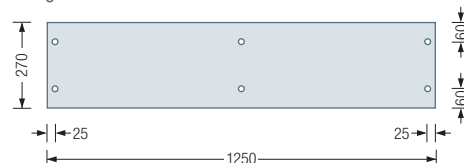

G5-600 Draufsicht:

Ablage G5-600 G/H/CDF/CDFDFF Draufsicht:

G5-1200 Draufsicht:

Ablage G5-1200 G/H/CDF/CDFDFF Draufsicht:

G5-1800 Draufsicht:

*SWISSCDF: Compact Density Fibreboard – Kompakt verdichtete Faserplatte.
Erhöhte Feuchtbeständigkeit. Für ausgezeichnete Abrieb-, Stoß- und Schlagfestigkeit.