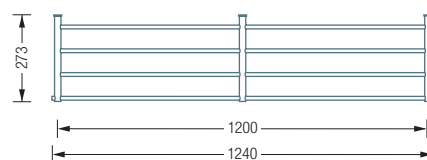

Kleiderstangen in individueller Länge erhältlich

Optionale Haken HK12 siehe S. 56

Inklusive Montagematerial

Glasablage in Klarglas auf Anfrage

Massivholz-Ablagen und weitere Furniere auf Anfrage

Detaillierte Materialbeschreibung der Glas- / Holzablagen siehe S. 296

G5-600 Draufsicht:

Ablage G5-600 G/H/CDF/CDFDFF Draufsicht:

G5-1200 Draufsicht:

Ablage G5-1200 G/H/CDF/CDFDFF Draufsicht:

G5-1800 Draufsicht:

*SWISSCDF: Compact Density Fibreboard – Kompakt verdichtete Faserplatte.
Erhöhte Feuchtbeständigkeit. Für ausgezeichnete Abrieb-, Stoß- und Schlagfestigkeit.