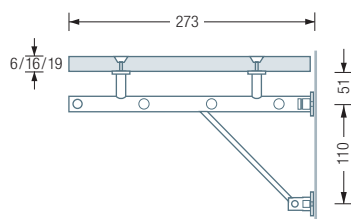

WANDGARDEROBEN | G5

G5-600

Wandgarderobe G5 mit zwei verstärkten Garderobenhaltern und vier Kleiderstangen $\varnothing 12$ mm. 1 Feld, Gesamtbreite 64 cm. Edelstahl massiv, seidig matt handgeschliffen.

Auch erhältlich mit zusätzlichen Anschlusselementen (Gesamtbreite 65 cm) als:

- G5-600G** – mit 6 mm ESG Glasablage (Einscheibensicherheitsglas).
- G5-600H** – mit 16 mm Holzablage (Spanplatte), komplett weiß beschichtet.
- G5-600CDF** – mit 19 mm CDF-Ablage aus SWISSCDF*, Ober- und Unterseite anthrazitfarbenes Dekor, Kanten schwarz.
- G5-600CDFDFF** – mit 19 mm CDF-Ablage aus SWISSCDF*, Ober- und Unterseite mit Eiche furniert, Kanten schwarz.

G5-600/1200 Seitenansicht:

G5-600/1200 G/H/CDF/CDFDFF Seitenansicht:

G5-1200

Wandgarderobe G5 mit drei verstärkten Garderobenhaltern und vier Kleiderstangen $\varnothing 12$ mm. 2 Felder, Gesamtbreite 124 cm. Edelstahl massiv, seidig matt handgeschliffen.

Auch erhältlich mit zusätzlichen Anschlusselementen (Gesamtbreite 125 cm) als:

- G5-1200G** – mit 6 mm ESG Glasablage (Einscheibensicherheitsglas):
- G5-1200H** – mit 16 mm Holzablage (Spanplatte), komplett weiß beschichtet.
- G5-1200CDF** – mit 19 mm CDF-Ablage aus SWISSCDF*, Ober- und Unterseite anthrazitfarbenes Dekor, Kanten schwarz.
- G5-1200CDFDFF** – mit 19 mm CDF-Ablage aus SWISSCDF*, Ober- und Unterseite mit Eiche furniert, Kanten schwarz.