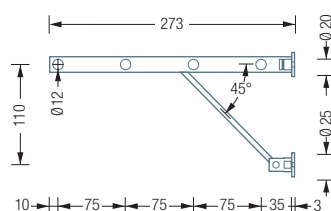

WANDGARDEROBEN | G5

G5-600

Wandgarderobe G5 mit zwei verstärkten Garderobenhaltern und vier Kleiderstangen $\varnothing 12$ mm. 1 Feld, Gesamtbreite 64 cm. Edelstahl massiv, seidig matt handgeschliffen.

Auch erhältlich mit zusätzlichen Anschlusselementen (Gesamtbreite 65 cm) als:

- G5-600G** – mit 6 mm ESG Glasablage (Einscheibensicherheitsglas).
- G5-600H** – mit 16 mm Holzablage (Spanplatte), komplett weiß beschichtet.
- G5-600CDF** – mit 19 mm CDF-Ablage aus SWISSCDF*, Ober- und Unterseite anthrazitfarbenes Dekor, Kanten schwarz.
- G5-600CDFDFF** – mit 19 mm CDF-Ablage aus SWISSCDF*, Ober- und Unterseite mit Eiche furniert, Kanten schwarz.

G5-600/1200 Seitenansicht:

G5-600/1200 G/H/CDF/CDFDFF Seitenansicht:

G5-1200

Wandgarderobe G5 mit drei verstärkten Garderobenhaltern und vier Kleiderstangen $\varnothing 12$ mm. 2 Felder, Gesamtbreite 124 cm. Edelstahl massiv, seidig matt handgeschliffen.

Auch erhältlich mit zusätzlichen Anschlusselementen (Gesamtbreite 125 cm) als:

- G5-1200G** – mit 6 mm ESG Glasablage (Einscheibensicherheitsglas):
- G5-1200H** – mit 16 mm Holzablage (Spanplatte), komplett weiß beschichtet.
- G5-1200CDF** – mit 19 mm CDF-Ablage aus SWISSCDF*, Ober- und Unterseite anthrazitfarbenes Dekor, Kanten schwarz.
- G5-1200CDFDFF** – mit 19 mm CDF-Ablage aus SWISSCDF*, Ober- und Unterseite mit Eiche furniert, Kanten schwarz.