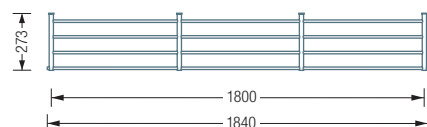

G5-600 Draufsicht:

Ablage G5-600 G/H/CDF/CDFDFF Draufsicht:

G5-1200 Draufsicht:

Ablage G5-1200 G/H/CDF/CDFDFF Draufsicht:

G5-1800 Draufsicht:

*SWISSCDF: Compact Density Fibreboard – Kompakt verdichtete Faserplatte.
Erhöhte Feuchtbeständigkeit. Für ausgezeichnete Abrieb-, Stoß- und Schlagfestigkeit.