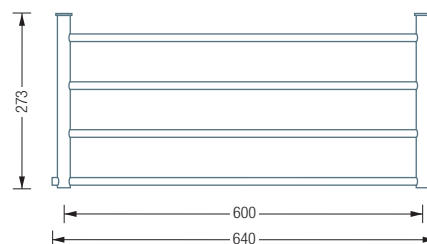

Auch erhältlich mit zusätzlichen Anschlusselementen (Gesamtbreite 65 cm) als:

- G5-600G** – mit 6 mm ESG Glasablage (Einscheibensicherheitsglas).
- G5-600H** – mit 16 mm Holzablage (Spanplatte), komplett weiß beschichtet.
- G5-600CDF** – mit 19 mm CDF-Ablage aus SWISSCDF*, Ober- und Unterseite anthrazitfarbenes Dekor, Kanten schwarz.
- G5-600CDFDFF** – mit 19 mm CDF-Ablage aus SWISSCDF*, Ober- und Unterseite mit Eiche furniert, Kanten schwarz.

Auch erhältlich mit zusätzlichen Anschlusselementen (Gesamtbreite 125 cm) als:

- G5-1200G** – mit 6 mm ESG Glasablage (Einscheibensicherheitsglas):
- G5-1200H** – mit 16 mm Holzablage (Spanplatte), komplett weiß beschichtet.
- G5-1200CDF** – mit 19 mm CDF-Ablage aus SWISSCDF*, Ober- und Unterseite anthrazitfarbenes Dekor, Kanten schwarz.
- G5-1200CDFDFF** – mit 19 mm CDF-Ablage aus SWISSCDF*, Ober- und Unterseite mit Eiche furniert, Kanten schwarz.

Kleiderstangen in individueller Länge erhältlich

Optionale Haken HK12 siehe S. 56

Inklusive Montagematerial

Glasablage in Klarglas auf Anfrage

Massivholz-Ablagen und weitere Furniere auf Anfrage

Detaillierte Materialbeschreibung der Glas- / Holzablagen siehe S. 296

G5-600 Draufsicht:

Ablage G5-600 G/H/CDF/CDFDFF Draufsicht:

G5-1200 Draufsicht:

Ablage G5-1200 G/H/CDF/CDFDFF Draufsicht:

G5-1800 Draufsicht:

*SWISSCDF: Compact Density Fibreboard – Kompakt verdichtete Faserplatte.
Erhöhte Feuchtbeständigkeit. Für ausgezeichnete Abrieb-, Stoß- und Schlagfestigkeit.