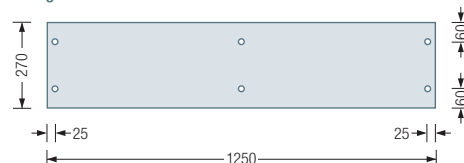

G5-600 Draufsicht:

Ablage G5-600 G / H / CDF / CDFDFF Draufsicht:

G5-1200 Draufsicht:

Ablage G5-1200 G / H / CDF / CDFDFF Draufsicht:

G5-1800 Draufsicht:

*SWISSCDF: Compact Density Fibreboard – Kompakt verdichtete Faserplatte.
Erhöhte Feuchtbeständigkeit. Für ausgezeichnete Abrieb-, Stoß- und Schlagfestigkeit.