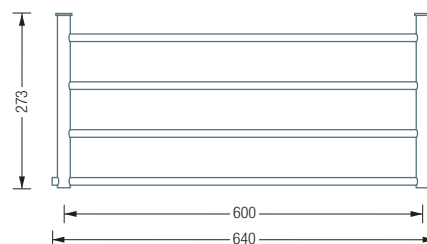

Auch erhältlich mit zusätzlichen Anschlusselementen (Gesamtbreite 65 cm) als:

- G5-600G** – mit 6 mm ESG Glasablage (Einscheibensicherheitsglas).
- G5-600H** – mit 16 mm Holzablage (Spanplatte), komplett weiß beschichtet.
- G5-600CDF** – mit 19 mm CDF-Ablage aus SWISSCDF*, Ober- und Unterseite anthrazitfarbenes Dekor, Kanten schwarz.
- G5-600CDFDFF** – mit 19 mm CDF-Ablage aus SWISSCDF*, Ober- und Unterseite mit Eiche furniert, Kanten schwarz.

Auch erhältlich mit zusätzlichen Anschlusselementen (Gesamtbreite 125 cm) als:

- G5-1200G** – mit 6 mm ESG Glasablage (Einscheibensicherheitsglas):
- G5-1200H** – mit 16 mm Holzablage (Spanplatte), komplett weiß beschichtet.
- G5-1200CDF** – mit 19 mm CDF-Ablage aus SWISSCDF*, Ober- und Unterseite anthrazitfarbenes Dekor, Kanten schwarz.
- G5-1200CDFDFF** – mit 19 mm CDF-Ablage aus SWISSCDF*, Ober- und Unterseite mit Eiche furniert, Kanten schwarz.

Kleiderstangen in individueller Länge erhältlich

Optionale Haken HK12 siehe S. 56

Inklusive Montagematerial

Glasablage in Klarglas auf Anfrage

Massivholz-Ablagen und weitere Furniere auf Anfrage

Detaillierte Materialbeschreibung der Glas- / Holzablagen siehe S. 296

G5-600 Draufsicht:

Ablage G5-600 G / H / CDF / CDFDFF Draufsicht:

G5-1200 Draufsicht:

Ablage G5-1200 G / H / CDF / CDFDFF Draufsicht:

G5-1800 Draufsicht:

*SWISSCDF: Compact Density Fibreboard – Kompakt verdichtete Faserplatte.
Erhöhte Feuchtbeständigkeit. Für ausgezeichnete Abrieb-, Stoß- und Schlagfestigkeit.