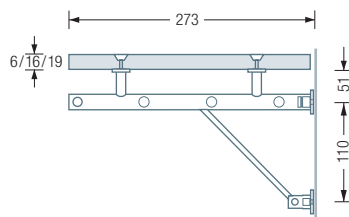

WANDGARDEROBEN | G5

G5-600

Wandgarderobe G5 mit zwei verstärkten Garderobenhaltern und vier Kleiderstangen $\varnothing 12$ mm. 1 Feld, Gesamtbreite 64 cm. Edelstahl massiv, seidig matt handgeschliffen.

Auch erhältlich mit zusätzlichen Anschlusselementen (Gesamtbreite 65 cm) als:

- G5-600G** – mit 6 mm ESG Glasablage (Einscheibensicherheitsglas).
- G5-600H** – mit 16 mm Holzablage (Spanplatte), komplett weiß beschichtet.
- G5-600CDF** – mit 19 mm CDF-Ablage aus SWISSCDF*, Ober- und Unterseite anthrazitfarbenes Dekor, Kanten schwarz.
- G5-600CDFDFF** – mit 19 mm CDF-Ablage aus SWISSCDF*, Ober- und Unterseite mit Eiche furniert, Kanten schwarz.

G5-600 / 1200 Seitenansicht:

G5-600 / 1200 G / H / CDF / CDFDFF Seitenansicht:

G5-1200

Wandgarderobe G5 mit drei verstärkten Garderobenhaltern und vier Kleiderstangen $\varnothing 12$ mm. 2 Felder, Gesamtbreite 124 cm. Edelstahl massiv, seidig matt handgeschliffen.

Auch erhältlich mit zusätzlichen Anschlusselementen (Gesamtbreite 125 cm) als:

- G5-1200G** – mit 6 mm ESG Glasablage (Einscheibensicherheitsglas):
- G5-1200H** – mit 16 mm Holzablage (Spanplatte), komplett weiß beschichtet.
- G5-1200CDF** – mit 19 mm CDF-Ablage aus SWISSCDF*, Ober- und Unterseite anthrazitfarbenes Dekor, Kanten schwarz.
- G5-1200CDFDFF** – mit 19 mm CDF-Ablage aus SWISSCDF*, Ober- und Unterseite mit Eiche furniert, Kanten schwarz.