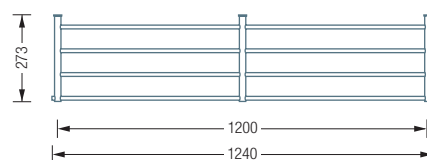

Kleiderstangen in individueller Länge erhältlich

Optionale Haken HK12 siehe S. 56

Inklusive Montagematerial

Glasablage in Klarglas auf Anfrage

Massivholz-Ablagen und weitere Furniere auf Anfrage

Detaillierte Materialbeschreibung der Glas- / Holzablagen siehe S. 296

G5-600 Draufsicht:

Ablage G5-600 G / H / CDF / CDFDFF Draufsicht:

G5-1200 Draufsicht:

Ablage G5-1200 G / H / CDF / CDFDFF Draufsicht:

G5-1800 Draufsicht:

*SWISSCDF: Compact Density Fibreboard – Kompakt verdichtete Faserplatte.
Erhöhte Feuchtbeständigkeit. Für ausgezeichnete Abrieb-, Stoß- und Schlagfestigkeit.