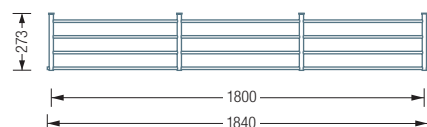

G5-600 Draufsicht:

Ablage G5-600 G / H / CDF / CDFDFF Draufsicht:

G5-1200 Draufsicht:

Ablage G5-1200 G / H / CDF / CDFDFF Draufsicht:

G5-1800 Draufsicht:

*SWISSCDF: Compact Density Fibreboard – Kompakt verdichtete Faserplatte.
Erhöhte Feuchtbeständigkeit. Für ausgezeichnete Abrieb-, Stoß- und Schlagfestigkeit.