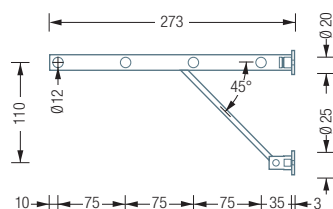

WANDGARDEROBEN | G5

G5-600

Wandgarderobe G5 mit zwei verstärkten Garderobenhaltern und vier Kleiderstangen $\varnothing 12$ mm. 1 Feld, Gesamtbreite 64 cm. Edelstahl massiv, seidig matt handgeschliffen.

Auch erhältlich mit zusätzlichen Anschlusselementen (Gesamtbreite 65 cm) als:

- G5-600G** – mit 6 mm ESG Glasablage (Einscheibensicherheitsglas).
- G5-600H** – mit 16 mm Holzablage (Spanplatte), komplett weiß beschichtet.
- G5-600CDF** – mit 19 mm CDF-Ablage aus SWISSCDF*, Ober- und Unterseite anthrazitfarbenes Dekor, Kanten schwarz.
- G5-600CDFDFF** – mit 19 mm CDF-Ablage aus SWISSCDF*, Ober- und Unterseite mit Eiche furniert, Kanten schwarz.

G5-600 / 1200 Seitenansicht:

G5-600 / 1200 G / H / CDF / CDFDFF Seitenansicht:

G5-1200

Wandgarderobe G5 mit drei verstärkten Garderobenhaltern und vier Kleiderstangen $\varnothing 12$ mm. 2 Felder, Gesamtbreite 124 cm. Edelstahl massiv, seidig matt handgeschliffen.

Auch erhältlich mit zusätzlichen Anschlusselementen (Gesamtbreite 125 cm) als:

- G5-1200G** – mit 6 mm ESG Glasablage (Einscheibensicherheitsglas):
- G5-1200H** – mit 16 mm Holzablage (Spanplatte), komplett weiß beschichtet.
- G5-1200CDF** – mit 19 mm CDF-Ablage aus SWISSCDF*, Ober- und Unterseite anthrazitfarbenes Dekor, Kanten schwarz.
- G5-1200CDFDFF** – mit 19 mm CDF-Ablage aus SWISSCDF*, Ober- und Unterseite mit Eiche furniert, Kanten schwarz.