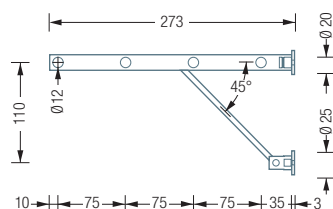

WANDGARDEROBEN | G5

G5-600

Wandgarderobe G5 mit zwei verstärkten Garderobenhaltern und vier Kleiderstangen $\varnothing 12$ mm. 1 Feld, Gesamtbreite 64 cm. Edelstahl massiv, seidig matt handgeschliffen.

Auch erhältlich mit zusätzlichen Anschlusselementen (Gesamtbreite 65 cm) als:

- G5-600G** – mit 6 mm ESG Glasablage (Einscheibensicherheitsglas).
- G5-600H** – mit 16 mm Holzablage (Spanplatte), komplett weiß beschichtet.
- G5-600CDF** – mit 19 mm CDF-Ablage aus SWISSCDF*, Ober- und Unterseite anthrazitfarbenes Dekor, Kanten schwarz.
- G5-600CDFF** – mit 19 mm CDF-Ablage aus SWISSCDF*, Ober- und Unterseite mit Eiche furniert, Kanten schwarz.

G5-600/1200 Seitenansicht:

G5-600/1200 G/H/CDF/CDFF Seitenansicht:

G5-1200

Wandgarderobe G5 mit drei verstärkten Garderobenhaltern und vier Kleiderstangen $\varnothing 12$ mm. 2 Felder, Gesamtbreite 124 cm. Edelstahl massiv, seidig matt handgeschliffen.

Auch erhältlich mit zusätzlichen Anschlusselementen (Gesamtbreite 125 cm) als:

- G5-1200G** – mit 6 mm ESG Glasablage (Einscheibensicherheitsglas):
- G5-1200H** – mit 16 mm Holzablage (Spanplatte), komplett weiß beschichtet.
- G5-1200CDF** – mit 19 mm CDF-Ablage aus SWISSCDF*, Ober- und Unterseite anthrazitfarbenes Dekor, Kanten schwarz.
- G5-1200CDFF** – mit 19 mm CDF-Ablage aus SWISSCDF*, Ober- und Unterseite mit Eiche furniert, Kanten schwarz.