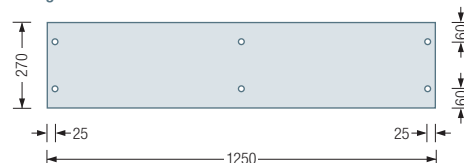

G5-600 Draufsicht:

Ablage G5-600 G/H/CDF/CDFF Draufsicht:

G5-1200 Draufsicht:

Ablage G5-1200 G/H/CDF/CDFF Draufsicht:

G5-1800 Draufsicht:

*SWISSCDF: Compact Density Fibreboard – Kompakt verdichtete Faserplatte.
Erhöhte Feuchtbeständigkeit. Für ausgezeichnete Abrieb-, Stoß- und Schlagfestigkeit.