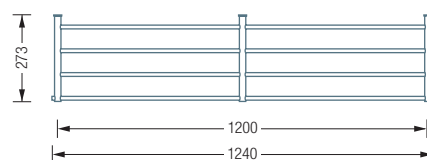

Kleiderstangen in individueller Länge erhältlich

Optionale Haken HK12 siehe S. 56

Inklusive Montagematerial

Glasablage in Klarglas auf Anfrage

Massivholz-Ablagen und weitere Furniere auf Anfrage

Detaillierte Materialbeschreibung der Glas- / Holzablagen siehe S. 296

G5-600 Draufsicht:

Ablage G5-600 G/H/CDF/CDFF Draufsicht:

G5-1200 Draufsicht:

Ablage G5-1200 G/H/CDF/CDFF Draufsicht:

G5-1800 Draufsicht:

*SWISSCDF: Compact Density Fibreboard – Kompakt verdichtete Faserplatte.
Erhöhte Feuchtbeständigkeit. Für ausgezeichnete Abrieb-, Stoß- und Schlagfestigkeit.