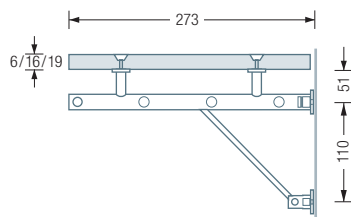

WANDGARDEROBEN | G5

G5-600

Wandgarderobe G5 mit zwei verstärkten Garderobenhaltern und vier Kleiderstangen $\varnothing 12$ mm. 1 Feld, Gesamtbreite 64 cm. Edelstahl massiv, seidig matt handgeschliffen.

Auch erhältlich mit zusätzlichen Anschlusselementen (Gesamtbreite 65 cm) als:

- G5-600G** – mit 6 mm ESG Glasablage (Einscheibensicherheitsglas).
- G5-600H** – mit 16 mm Holzablage (Spanplatte), komplett weiß beschichtet.
- G5-600CDF** – mit 19 mm CDF-Ablage aus SWISSCDF*, Ober- und Unterseite anthrazitfarbenes Dekor, Kanten schwarz.
- G5-600CDFF** – mit 19 mm CDF-Ablage aus SWISSCDF*, Ober- und Unterseite mit Eiche furniert, Kanten schwarz.

G5-600/1200 Seitenansicht:

G5-600/1200 G/H/CDF/CDFF Seitenansicht:

G5-1200

Wandgarderobe G5 mit drei verstärkten Garderobenhaltern und vier Kleiderstangen $\varnothing 12$ mm. 2 Felder, Gesamtbreite 124 cm. Edelstahl massiv, seidig matt handgeschliffen.

Auch erhältlich mit zusätzlichen Anschlusselementen (Gesamtbreite 125 cm) als:

- G5-1200G** – mit 6 mm ESG Glasablage (Einscheibensicherheitsglas):
- G5-1200H** – mit 16 mm Holzablage (Spanplatte), komplett weiß beschichtet.
- G5-1200CDF** – mit 19 mm CDF-Ablage aus SWISSCDF*, Ober- und Unterseite anthrazitfarbenes Dekor, Kanten schwarz.
- G5-1200CDFF** – mit 19 mm CDF-Ablage aus SWISSCDF*, Ober- und Unterseite mit Eiche furniert, Kanten schwarz.