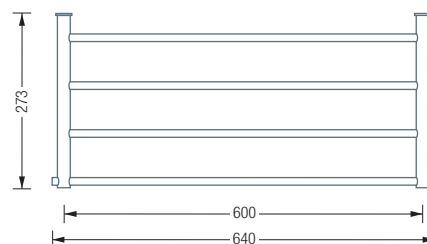

Auch erhältlich mit zusätzlichen Anschlusselementen (Gesamtbreite 65 cm) als:

- G5-600G** – mit 6 mm ESG Glasablage (Einscheibensicherheitsglas).
- G5-600H** – mit 16 mm Holzablage (Spanplatte), komplett weiß beschichtet.
- G5-600CDF** – mit 19 mm CDF-Ablage aus SWISSCDF*, Ober- und Unterseite anthrazitfarbenes Dekor, Kanten schwarz.
- G5-600CDFF** – mit 19 mm CDF-Ablage aus SWISSCDF*, Ober- und Unterseite mit Eiche furniert, Kanten schwarz.

Auch erhältlich mit zusätzlichen Anschlusselementen (Gesamtbreite 125 cm) als:

- G5-1200G** – mit 6 mm ESG Glasablage (Einscheibensicherheitsglas):
- G5-1200H** – mit 16 mm Holzablage (Spanplatte), komplett weiß beschichtet.
- G5-1200CDF** – mit 19 mm CDF-Ablage aus SWISSCDF*, Ober- und Unterseite anthrazitfarbenes Dekor, Kanten schwarz.
- G5-1200CDFF** – mit 19 mm CDF-Ablage aus SWISSCDF*, Ober- und Unterseite mit Eiche furniert, Kanten schwarz.

Kleiderstangen in individueller Länge erhältlich

Optionale Haken HK12 siehe S. 56

Inklusive Montagematerial

Glasablage in Klarglas auf Anfrage

Massivholz-Ablagen und weitere Furniere auf Anfrage

Detaillierte Materialbeschreibung der Glas- / Holzablagen siehe S. 296

G5-600 Draufsicht:

Ablage G5-600 G/H/CDF/CDFF Draufsicht:

G5-1200 Draufsicht:

Ablage G5-1200 G/H/CDF/CDFF Draufsicht:

G5-1800 Draufsicht:

*SWISSCDF: Compact Density Fibreboard – Kompakt verdichtete Faserplatte.
Erhöhte Feuchtbeständigkeit. Für ausgezeichnete Abrieb-, Stoß- und Schlagfestigkeit.