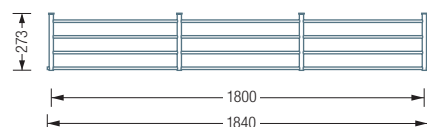

G5-600 Draufsicht:

Ablage G5-600 G/H/CDF/CDFF Draufsicht:

G5-1200 Draufsicht:

Ablage G5-1200 G/H/CDF/CDFF Draufsicht:

G5-1800 Draufsicht:

*SWISSCDF: Compact Density Fibreboard – Kompakt verdichtete Faserplatte.
Erhöhte Feuchtbeständigkeit. Für ausgezeichnete Abrieb-, Stoß- und Schlagfestigkeit.