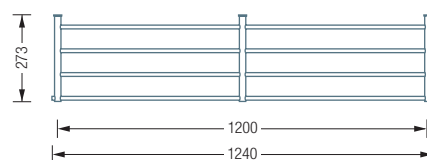

Kleiderstangen in individueller Länge erhältlich

Optionale Haken HK12 siehe S. 56

Inklusive Montagematerial

Glasablage in Klarglas auf Anfrage

Massivholz-Ablagen und weitere Furniere auf Anfrage

Detaillierte Materialbeschreibung der Glas- / Holzablagen siehe S. 296

G5-600 Draufsicht:

Ablage G5-600 G/H/CDF/CDFDFF Draufsicht:

G5-1200 Draufsicht:

Ablage G5-1200 G/H/CDF/CDFDFF Draufsicht:

G5-1800 Draufsicht:

\*SWISSCDF: Compact Density Fibreboard – Kompakt verdichtete Faserplatte.  
Erhöhte Feuchtbeständigkeit. Für ausgezeichnete Abrieb-, Stoß- und Schlagfestigkeit.