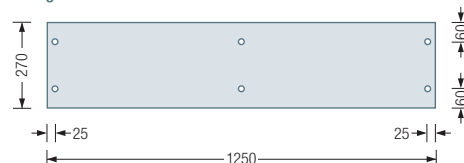

G5-600 Draufsicht:

Ablage G5-600 G/H/CDF/CDFDFF Draufsicht:

G5-1200 Draufsicht:

Ablage G5-1200 G/H/CDF/CDFDFF Draufsicht:

G5-1800 Draufsicht:

\*SWISSCDF: Compact Density Fibreboard – Kompakt verdichtete Faserplatte.  
Erhöhte Feuchtbeständigkeit. Für ausgezeichnete Abrieb-, Stoß- und Schlagfestigkeit.