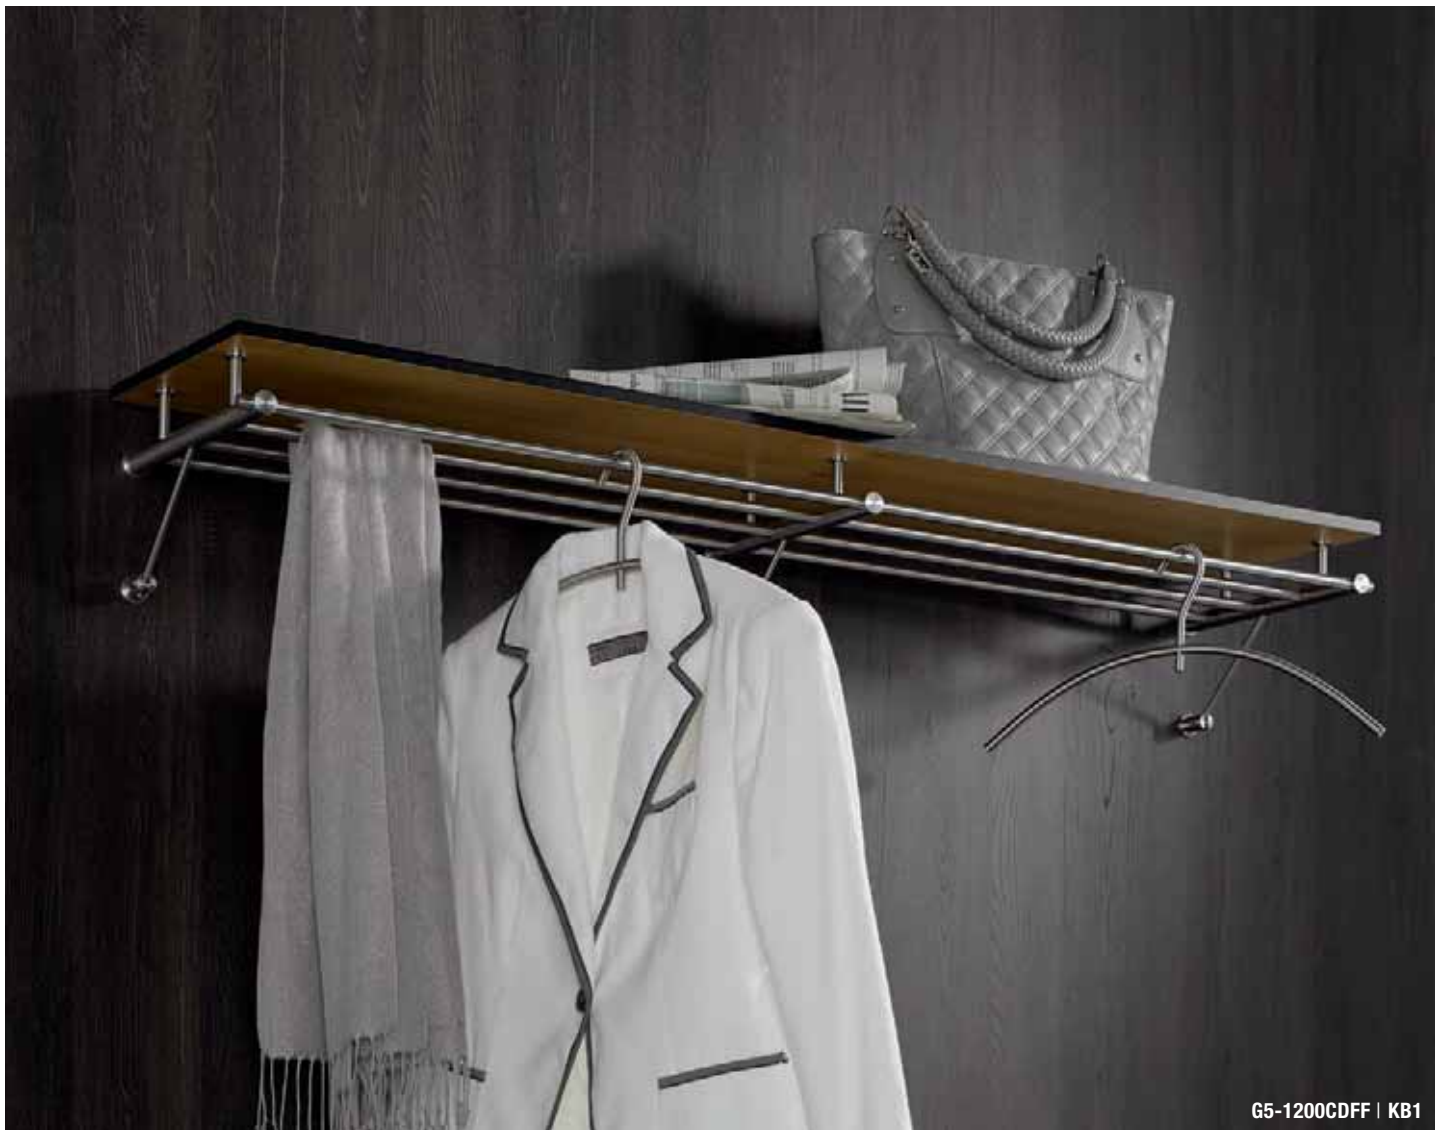

G5-1200CFF | KB1