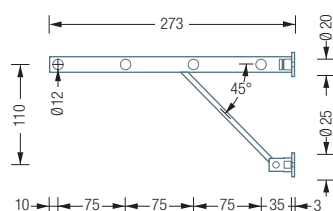

WANDGARDEROBEN | G5

G5-600

Wandgarderobe G5 mit zwei verstärkten Garderobenhaltern und vier Kleiderstangen $\varnothing 12$ mm. 1 Feld, Gesamtbreite 64 cm. Edelstahl massiv, seidig matt handgeschliffen.

Auch erhältlich mit zusätzlichen Anschlusselementen (Gesamtbreite 65 cm) als:

- **G5-600G** – mit 6 mm ESG Glasablage (Einscheibensicherheitsglas).
- **G5-600H** – mit 16 mm Holzablage (Spanplatte), komplett weiß beschichtet.
- **G5-600CDF** – mit 19 mm CDF-Ablage aus SWISSCDF*, Ober- und Unterseite anthrazitfarbenes Dekor, Kanten schwarz.
- **G5-600CDFDFF** – mit 19 mm CDF-Ablage aus SWISSCDF*, Ober- und Unterseite mit Eiche furniert, Kanten schwarz.

G5-600/1200 Seitenansicht: