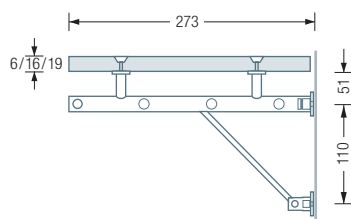

## G5-600

Wandgarderobe G5 mit zwei verstärkten Garderobenhaltern und vier Kleiderstangen  $\varnothing 12$  mm. 1 Feld, Gesamtbreite 64 cm. Edelstahl massiv, seidig matt handgeschliffen.

Auch erhältlich mit zusätzlichen Anschlusselementen (Gesamtbreite 65 cm) als:

- G5-600G** – mit 6 mm ESG Glasablage (Einscheibensicherheitsglas).
- G5-600H** – mit 16 mm Holzablage (Spanplatte), komplett weiß beschichtet.
- G5-600CDF** – mit 19 mm CDF-Ablage aus SWISSCDF\*, Ober- und Unterseite anthrazitfarbenes Dekor, Kanten schwarz.
- G5-600CDFDFF** – mit 19 mm CDF-Ablage aus SWISSCDF\*, Ober- und Unterseite mit Eiche furniert, Kanten schwarz.

## G5-1200

Wandgarderobe G5 mit drei verstärkten Garderobenhaltern und vier Kleiderstangen  $\varnothing 12$  mm. 2 Felder, Gesamtbreite 124 cm. Edelstahl massiv, seidig matt handgeschliffen.

Auch erhältlich mit zusätzlichen Anschlusselementen (Gesamtbreite 125 cm) als: