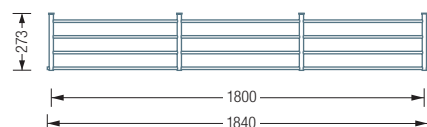

G5-600 Draufsicht:

Ablage G5-600 G/H/CDF/CDFDFF Draufsicht:

G5-1200 Draufsicht:

Ablage G5-1200 G/H/CDF/CDFDFF Draufsicht:

G5-1800 Draufsicht:

\*SWISSCDF: Compact Density Fibreboard – Kompakt verdichtete Faserplatte.  
Erhöhte Feuchtbeständigkeit. Für ausgezeichnete Abrieb-, Stoß- und Schlagfestigkeit.