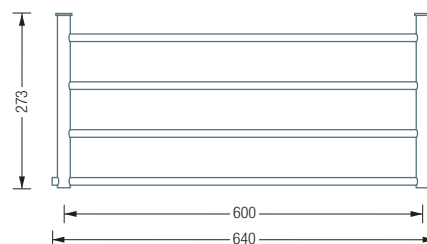

Kleiderstangen in individueller Länge erhältlich

Optionale Haken HK12 siehe S. 56

Inklusive Montagematerial

Glasablage in Klarglas auf Anfrage

Massivholz-Ablagen und weitere Furniere auf Anfrage

Detaillierte Materialbeschreibung der Glas- / Holzablagen siehe S. 296

G5-600 Draufsicht:

Ablage G5-600 G/H/CDF/CDFDFF Draufsicht:

G5-1200 Draufsicht:

Ablage G5-1200 G/H/CDF/CDFDFF Draufsicht:

G5-1800 Draufsicht:

\*SWISSCDF: Compact Density Fibreboard – Kompakt verdichtete Faserplatte.  
Erhöhte Feuchtbeständigkeit. Für ausgezeichnete Abrieb-, Stoß- und Schlagfestigkeit.