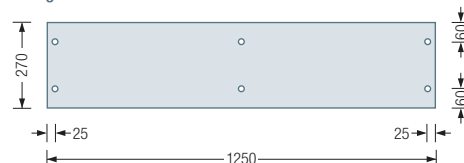

Ablage G5-1200 G/H/CDF/CDFF Draufsicht:

G5-1800

Wandgarderobe G5 mit vier verstärkten Garderobenhaltern und vier Kleiderstangen Ø12 mm. 3 Felder, Gesamtbreite 184 cm. Edelstahl massiv, seidig matt handgeschliffen.