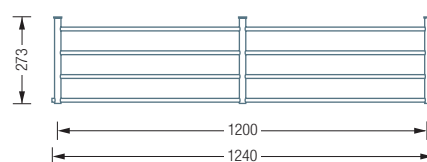

G5-1200 Draufsicht: