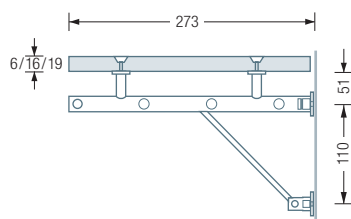

G5-600/1200 G/H/CDF/CDFF Seitenansicht: