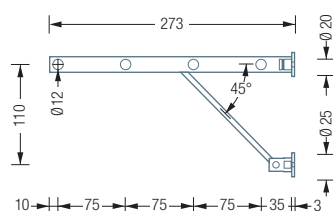

WANDGARDEROBEN | G5

G5-600

Wandgarderobe G5 mit zwei verstärkten Garderobenhaltern und vier Kleiderstangen Ø12 mm. 1 Feld, Gesamtbreite 64 cm. Edelstahl massiv, seidig matt handgeschliffen.

Auch erhältlich mit zusätzlichen Anschlusselementen (Gesamtbreite 65 cm) als:

- **G5-600G** – mit 6 mm ESG Glasablage (Einscheibensicherheitsglas).
- **G5-600H** – mit 16 mm Holzablage (Spanplatte), komplett weiß beschichtet.
- **G5-600CDF** – mit 19 mm CDF-Ablage aus SWISSCDF*, Ober- und Unterseite anthrazitfarbenes Dekor, Kanten schwarz.
- **G5-600CDFF** – mit 19 mm CDF-Ablage aus SWISSCDF*, Ober- und Unterseite mit Eiche furniert, Kanten schwarz.

G5-600/1200 Seitenansicht: