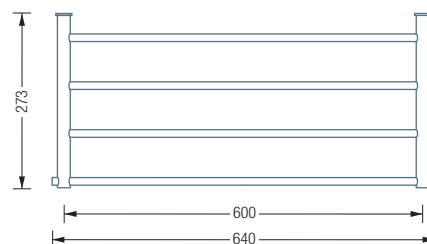

G5-600 Draufsicht: