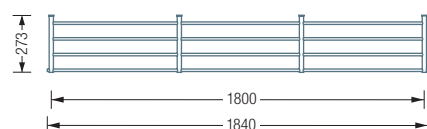

G5-1200 Draufsicht:

Ablage G5-1200 G/H/CDF/CDFF Draufsicht:

## G5-1800

Wandgarderobe G5 mit vier verstärkten Garderobenhaltern und vier Kleiderstangen Ø12 mm. 3 Felder, Gesamtbreite 184 cm. Edelstahl massiv, seidig matt handgeschliffen.

G5-1800 Draufsicht:

\*SWISSCDF: Compact Density Fibreboard – Kompakt verdichtete Faserplatte.  
Erhöhte Feuchtbeständigkeit. Für ausgezeichnete Abrieb-, Stoß- und Schlagfestigkeit.