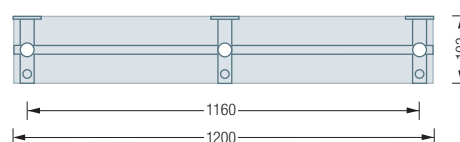

G9-1200 G / H / CDF / CDFF Draufsicht:

*Edelstahl-Senkkopfschraube d7 x 60 mm mit Rahmendübel 10 mm (HRD-CR 10 x 60).

**SWISSCDF: Compact Density Fibreboard – Kompakt verdichtete Faserplatte.

Erhöhte Feuchtbeständigkeit. Für ausgezeichnete Abrieb-, Stoß- und Schlagfestigkeit.