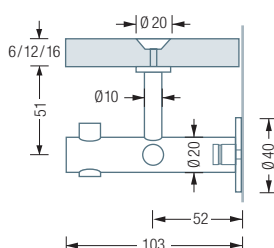

G9-600 Draufsicht:

G9-600 G / H / CDF / CDFF Draufsicht:

G9-600 / 1200 Seitenansicht:

G9-600 / 1200 G / H / CDF / CDFF Seitenansicht:

Wandmontage mit Hutrosette:

G9-1200

Wandgarderobe G9 mit drei Garderobenhaltern und Kleiderstange $\varnothing 12$ mm.
 2 Felder, Gesamtbreite 120 cm, wandnah. Mit Hilti Befestigungsmaterial*.
 Edelstahl massiv, seidig matt handgeschliffen.

Auch erhältlich mit zusätzlichen Anschlusselementen als:

- G9-1200G** – mit 6 mm ESG Glasablage (Einscheibensicherheitsglas):
- G9-1200H** – mit 16 mm Holzablage (Spanplatte), komplett weiß beschichtet.
- G9-1200CDF** – mit 12 mm CDF-Ablage aus SWISSCDF**,
Ober- und Unterseite anthrazitfarbenes Dekor, Kanten schwarz.
- G9-1200CDFF** – mit 12 mm CDF-Ablage aus SWISSCDF**,
Ober- und Unterseite mit Eiche furniert, Kanten schwarz.