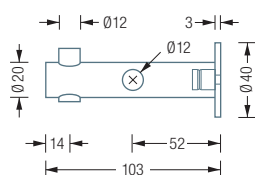

Auch erhältlich mit zusätzlichen Anschlusselementen als:

- G9-600G** – mit 6 mm ESG Glasablage (Einscheibensicherheitsglas).
- G9-600H** – mit 16 mm Holzablage (Spanplatte), komplett weiß beschichtet.
- G9-600CDF** – mit 12 mm CDF-Ablage aus SWISSCDF**,
Ober- und Unterseite anthrazitfarbenes Dekor, Kanten schwarz.
- G9-600CDFF** – mit 12 mm CDF-Ablage aus SWISSCDF**,
Ober- und Unterseite mit Eiche furniert, Kanten schwarz.

G9-600 Draufsicht:

G9-600 G / H / CDF / CDFF Draufsicht:

G9-600 / 1200 Seitenansicht:

G9-600 / 1200 G / H / CDF / CDFF Seitenansicht:

Wandmontage mit Hutrosette:

G9-1200

Wandgarderobe G9 mit drei Garderobenhaltern und Kleiderstange $\varnothing 12$ mm.
 2 Felder, Gesamtbreite 120 cm, wandnah. Mit Hilti Befestigungsmaterial*.
 Edelstahl massiv, seidig matt handgeschliffen.