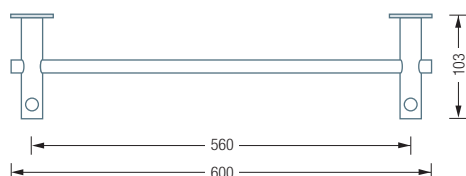

WANDGARDEROBEN | G9

Kleiderbügel siehe S. 80
 Schuhregal GSR1200-2 siehe S. 72
 Individuelle Maße erhältlich
 Inklusive Montagematerial
 Glasablage in Klarglas auf Anfrage
 Massivholz-Ablagen und weitere
 Furniere auf Anfrage
 Detaillierte Materialbeschreibung
 der Glas- / Holzablagen siehe S. 296

G9-600

Wandgarderobe G9 mit zwei Garderobenhaltern und Kleiderstange $\varnothing 12$ mm.
 1 Feld, Gesamtbreite 60 cm, wandnah. Mit Hilti Befestigungsmaterial*.
 Edelstahl massiv, seidig matt handgeschliffen.

Auch erhältlich mit zusätzlichen Anschlusselementen als:

- G9-600G** – mit 6 mm ESG Glasablage (Einscheibensicherheitsglas).
- G9-600H** – mit 16 mm Holzablage (Spanplatte), komplett weiß beschichtet.
- G9-600CDF** – mit 12 mm CDF-Ablage aus SWISSCDF**,
Ober- und Unterseite anthrazitfarbenes Dekor, Kanten schwarz.
- G9-600CDFF** – mit 12 mm CDF-Ablage aus SWISSCDF**,
Ober- und Unterseite mit Eiche furniert, Kanten schwarz.

G9-600 Draufsicht:

G9-600 G / H / CDF / CDFF Draufsicht:

G9-600 / 1200 Seitenansicht:

G9-600 / 1200 G / H / CDF / CDFF Seitenansicht:

Wandmontage mit Hutrosette:

G9-1200

Wandgarderobe G9 mit drei Garderobenhaltern und Kleiderstange $\varnothing 12$ mm.
 2 Felder, Gesamtbreite 120 cm, wandnah. Mit Hilti Befestigungsmaterial*.
 Edelstahl massiv, seidig matt handgeschliffen.