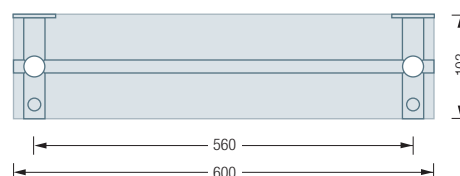

G9-600

Wandgarderobe G9 mit zwei Garderobenhaltern und Kleiderstange $\varnothing 12$ mm.
 1 Feld, Gesamtbreite 60 cm, wandnah. Mit Hilti Befestigungsmaterial*.
 Edelstahl massiv, seidig matt handgeschliffen.

Auch erhältlich mit zusätzlichen Anschlusselementen als:

- G9-600G** – mit 6 mm ESG Glasablage (Einscheibensicherheitsglas).
- G9-600H** – mit 16 mm Holzablage (Spanplatte), komplett weiß beschichtet.
- G9-600CDF** – mit 12 mm CDF-Ablage aus SWISSCDF**,
Ober- und Unterseite anthrazitfarbenes Dekor, Kanten schwarz.
- G9-600CDFF** – mit 12 mm CDF-Ablage aus SWISSCDF**,
Ober- und Unterseite mit Eiche furniert, Kanten schwarz.

G9-600 Draufsicht:

G9-600 G / H / CDF / CDFF Draufsicht:

G9-600 / 1200 Seitenansicht:

G9-600 / 1200 G / H / CDF / CDFF Seitenansicht:

Wandmontage mit Hutrosette:

G9-1200

Wandgarderobe G9 mit drei Garderobenhaltern und Kleiderstange $\varnothing 12$ mm.
 2 Felder, Gesamtbreite 120 cm, wandnah. Mit Hilti Befestigungsmaterial*.
 Edelstahl massiv, seidig matt handgeschliffen.