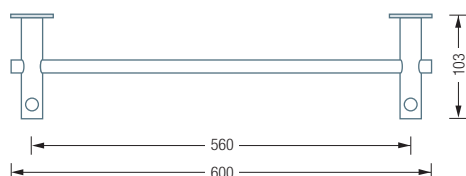

WANDGARDEROBEN | G9

Kleiderbügel siehe S. 80
 Schuhregal GSR1200-2 siehe S. 72
 Individuelle Maße erhältlich
 Inklusive Montagematerial
 Glasablage in Klarglas auf Anfrage
 Massivholz-Ablagen und weitere
 Furniere auf Anfrage
 Detaillierte Materialbeschreibung
 der Glas- / Holzablagen siehe S. 296

G9-600

Wandgarderobe G9 mit zwei Garderobenhaltern und Kleiderstange $\varnothing 12$ mm.
 1 Feld, Gesamtbreite 60 cm, wandnah. Mit Hilti Befestigungsmaterial*.
 Edelstahl massiv, seidig matt handgeschliffen.

Auch erhältlich mit zusätzlichen Anschlusselementen als:

- G9-600G** – mit 6 mm ESG Glasablage (Einscheibensicherheitsglas).
- G9-600H** – mit 16 mm Holzablage (Spanplatte), komplett weiß beschichtet.
- G9-600CDF** – mit 12 mm CDF-Ablage aus SWISSCDF**,
Ober- und Unterseite anthrazitfarbenes Dekor, Kanten schwarz.
- G9-600CDFD** – mit 12 mm CDF-Ablage aus SWISSCDF**,
Ober- und Unterseite mit Eiche furniert, Kanten schwarz.

G9-600 Draufsicht:

G9-600 G/H/CDF/CDFD Draufsicht:

G9-600/1200 Seitenansicht:

G9-600/1200 G/H/CDF/CDFD Seitenansicht:

Wandmontage mit Hutrosette:

G9-1200

Wandgarderobe G9 mit drei Garderobenhaltern und Kleiderstange $\varnothing 12$ mm.
 2 Felder, Gesamtbreite 120 cm, wandnah. Mit Hilti Befestigungsmaterial*.
 Edelstahl massiv, seidig matt handgeschliffen.