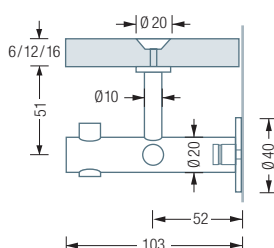

G9-600 Draufsicht:

G9-600 G/H/CDF/CDFD Draufsicht:

G9-600/1200 Seitenansicht:

G9-600/1200 G/H/CDF/CDFD Seitenansicht:

Wandmontage mit Hutrosette:

G9-1200

Wandgarderobe G9 mit drei Garderobenhaltern und Kleiderstange $\varnothing 12$ mm.
 2 Felder, Gesamtbreite 120 cm, wandnah. Mit Hilti Befestigungsmaterial*.
 Edelstahl massiv, seidig matt handgeschliffen.

Auch erhältlich mit zusätzlichen Anschlusselementen als:

- G9-1200G** – mit 6 mm ESG Glasablage (Einscheibensicherheitsglas):
- G9-1200H** – mit 16 mm Holzablage (Spanplatte), komplett weiß beschichtet.
- G9-1200CDF** – mit 12 mm CDF-Ablage aus SWISSCDF**,
Ober- und Unterseite anthrazitfarbenes Dekor, Kanten schwarz.
- G9-1200CDFD** – mit 12 mm CDF-Ablage aus SWISSCDF**,
Ober- und Unterseite mit Eiche furniert, Kanten schwarz.