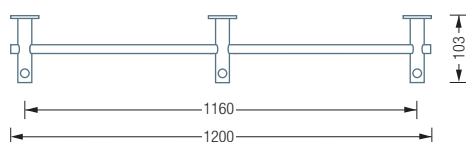

G9-1200 Draufsicht: