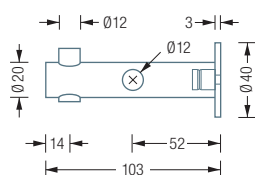

Auch erhältlich mit zusätzlichen Anschlusselementen als:

- G9-600G** – mit 6 mm ESG Glasablage (Einscheibensicherheitsglas).
- G9-600H** – mit 16 mm Holzablage (Spanplatte), komplett weiß beschichtet.
- G9-600CDF** – mit 12 mm CDF-Ablage aus SWISSCDF**,
Ober- und Unterseite anthrazitfarbenes Dekor, Kanten schwarz.
- G9-600CDFD** – mit 12 mm CDF-Ablage aus SWISSCDF**,
Ober- und Unterseite mit Eiche furniert, Kanten schwarz.

G9-600 Draufsicht:

G9-600 G/H/CDF/CDFD Draufsicht:

G9-600/1200 Seitenansicht:

G9-600/1200 G/H/CDF/CDFD Seitenansicht:

Wandmontage mit Hutrosette:

G9-1200

Wandgarderobe G9 mit drei Garderobenhaltern und Kleiderstange $\varnothing 12$ mm.
 2 Felder, Gesamtbreite 120 cm, wandnah. Mit Hilti Befestigungsmaterial*.
 Edelstahl massiv, seidig matt handgeschliffen.