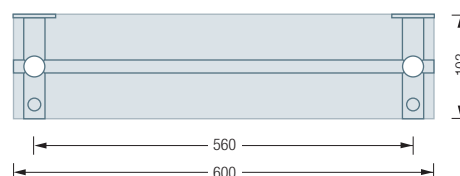

G9-600

Wandgarderobe G9 mit zwei Garderobenhaltern und Kleiderstange $\varnothing 12$ mm.
 1 Feld, Gesamtbreite 60 cm, wandnah. Mit Hilti Befestigungsmaterial*.
 Edelstahl massiv, seidig matt handgeschliffen.

Auch erhältlich mit zusätzlichen Anschlusselementen als:

- G9-600G** – mit 6 mm ESG Glasablage (Einscheibensicherheitsglas).
- G9-600H** – mit 16 mm Holzablage (Spanplatte), komplett weiß beschichtet.
- G9-600CDF** – mit 12 mm CDF-Ablage aus SWISSCDF**,
Ober- und Unterseite anthrazitfarbenes Dekor, Kanten schwarz.
- G9-600CDFD** – mit 12 mm CDF-Ablage aus SWISSCDF**,
Ober- und Unterseite mit Eiche furniert, Kanten schwarz.

G9-600 Draufsicht:

G9-600 G/H/CDF/CDFD Draufsicht:

G9-600/1200 Seitenansicht:

G9-600/1200 G/H/CDF/CDFD Seitenansicht:

Wandmontage mit Hutrosette:

G9-1200

Wandgarderobe G9 mit drei Garderobenhaltern und Kleiderstange $\varnothing 12$ mm.
 2 Felder, Gesamtbreite 120 cm, wandnah. Mit Hilti Befestigungsmaterial*.
 Edelstahl massiv, seidig matt handgeschliffen.