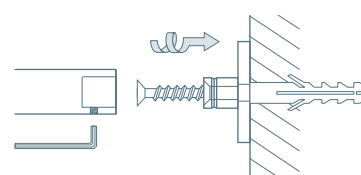

G9-600 Draufsicht:

G9-600 G/H/CDF/CDFD Draufsicht:

G9-600/1200 Seitenansicht:

G9-600/1200 G/H/CDF/CDFD Seitenansicht:

Wandmontage mit Hutrosette:

G9-1200

Wandgarderobe G9 mit drei Garderobenhaltern und Kleiderstange $\varnothing 12$ mm.
 2 Felder, Gesamtbreite 120 cm, wandnah. Mit Hilti Befestigungsmaterial*.
 Edelstahl massiv, seidig matt handgeschliffen.