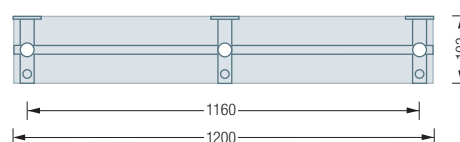

G9-1200 G/H/CDF/CDFD Draufsicht:

*Edelstahl-Senkkopfschraube $d7 \times 60$ mm mit Rahmendübel 10 mm (HRD-CR 10 x 60).

**SWISSCDF: Compact Density Fibreboard – Kompakt verdichtete Faserplatte.

Erhöhte Feuchtbeständigkeit. Für ausgezeichnete Abrieb-, Stoß- und Schlagfestigkeit.