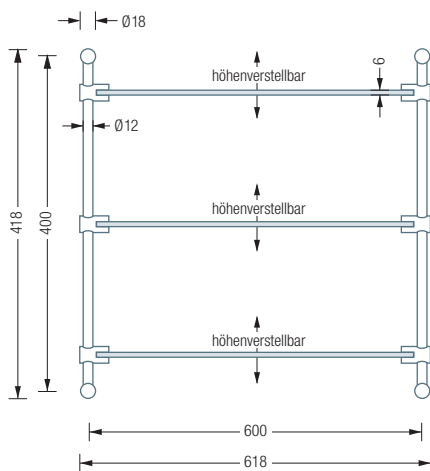

GR600-3 | KR12-35-6-SET

GR600-3 | KR12-35-6-SET

Inklusive Montagematerial
 Individuelle Glasscheiben auf Anfrage erhältlich
 Klemmreling KR12-35-6-Set siehe S. 271
 Ideal auch als Badregal siehe S. 145

GLASREGALE | WANDNAH

GR600-3 Frontansicht:

GR600-2/-3/-4 Draufsicht:

GR600-2

Badregal mit zwei satinierten Glasablagen aus 6 mm ESG (Einscheibensicherheitsglas) mit polierten Kanten. Mit zwei senkrechten Stangen, vier Stangenhaltern und vier Glasbodenträgern zum Einklemmen*. Gesamthöhe 26,8 cm, Breite 61,8 cm und Tiefe 13,5 cm. Edelstahl massiv, seidig matt handgeschliffen.

Auch erhältlich als:

GR600-3 – mit drei Glasböden und sechs Glasbodenträgern, Gesamthöhe 41,8 cm.

GR600-4 – mit vier Glasböden und acht Glasbodenträgern, Gesamthöhe 56,8 cm.

Detail Glasbodenträger:

Wandmontage mit Senkhülse: