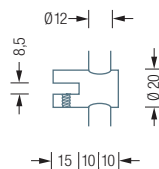

GR600-3 Frontansicht:

GR600-2/-3/-4 Draufsicht:

GR600-2

Badregal mit zwei satinierten Glasablagen aus 6 mm ESG (Einscheibensicherheitsglas) mit polierten Kanten. Mit zwei senkrechten Stangen, vier Stangenhaltern und vier Glasbodenträgern zum Einklemmen*. Gesamthöhe 26,8 cm, Breite 61,8 cm und Tiefe 13,5 cm. Edelstahl massiv, seidig matt handgeschliffen.

Auch erhältlich als:

GR600-3 – mit drei Glasböden und sechs Glasbodenträgern, Gesamthöhe 41,8 cm.

GR600-4 – mit vier Glasböden und acht Glasbodenträgern, Gesamthöhe 56,8 cm.

Detail Glasbodenträger:

Wandmontage mit Senkhülse: