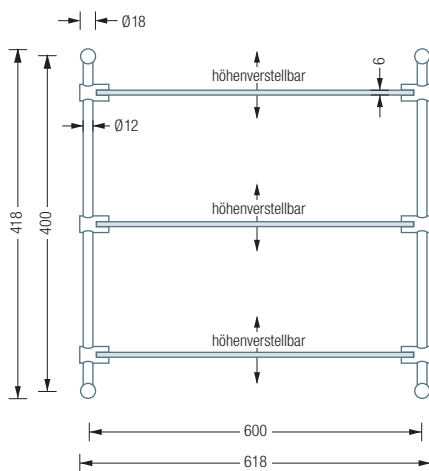

GR600-3 | KR12-35-6-SET

GR600-3 | KR12-35-6-SET

Inklusive Montagematerial
 Individuelle Glasscheiben auf Anfrage erhältlich
 Klemmreling KR12-35-6-Set siehe S. 271
 Ideal auch als Badregal siehe S. 145

GLASREGALE | WANDNAH

GR600-3 Frontansicht:

GR600-2/-3/-4 Draufsicht:

GR600-2

Badregal mit zwei satinierten Glasablagen aus 6 mm ESG (Einscheibensicherheitsglas) mit polierten Kanten. Mit zwei senkrechten Stangen, vier Stangenhaltern und vier Glasbodenträgern zum Einklemmen*. Gesamthöhe 26,8 cm, Breite 61,8 cm und Tiefe 13,5 cm. Edelstahl massiv, seidig matt handgeschliffen.

Auch erhältlich als:

GR600-3 – mit drei Glasböden und sechs Glasbodenträgern, Gesamthöhe 41,8 cm.

GR600-4 – mit vier Glasböden und acht Glasbodenträgern, Gesamthöhe 56,8 cm.

Detail Glasbodenträger:

Wandmontage mit Senkhülse: