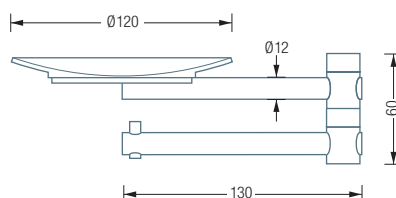

GSD | GSDESH

KB1 ABNEHMBAR

Weitere Kleiderbügel
siehe S. 80

STUMMER DIENER | SILENT BOB

GSD

Stummer Diener Silent Bob inklusive eines Kleiderbügels KB1. Mit zusätzlichen Haken und Schmuckschale erweiterbar. Stangenelemente: Edelstahl massiv, seidig matt handgeschliffen. Bodenplatte: Stahl, galvanisch verzinkt, hart-pulverbeschichtet mit leichter Struktur. Farbe: graualuminium, RAL9007. Mit transparenten, elastischen Bodenschonern*. Verbindung Bodenplatte zu Garderobenelement mit selbstsichernder M10 Schraubverbindung**.

Der auf der Außenstange sitzende Kleiderbügel KB1 ist aufgesteckt und abnehmbar. Edelstahl Kleiderbügel aus Vollmaterial mit geschliffener Oberfläche. Mit verdecktem 360° Drehmechanismus und formschönem Anschlussdetail ohne sichtbare Schraubverbindung.

GSDEHH

Erweiterung mit zwei drehbaren Haken. Edelstahl massiv, seidig matt handgeschliffen.

GSDESH

Erweiterung mit drehbarer Schmuckschale und einem drehbaren Haken für Gürtel und Krawatten. Edelstahl massiv, seidig matt handgeschliffen.