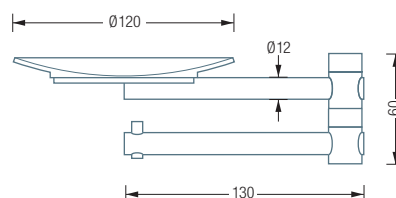

GSD | GSDESH

KB1 ABNEHMBAR

Weitere Kleiderbügel
siehe S. 80

STUMMER DIENER | SILENT BOB

GSD

Stummer Diener Silent Bob inklusive eines Kleiderbügels KB1. Mit zusätzlichen Haken und Schmuckschale erweiterbar. Stangenelemente: Edelstahl massiv, seidig matt handgeschliffen. Bodenplatte: Stahl, galvanisch verzinkt, hart-pulverbeschichtet mit leichter Struktur. Farbe: graualuminium, RAL9007. Mit transparenten, elastischen Bodenschonern*. Verbindung Bodenplatte zu Garderobenelement mit selbstsichernder M10 Schraubverbindung**.

Der auf der Außenstange sitzende Kleiderbügel KB1 ist aufgesteckt und abnehmbar. Edelstahl Kleiderbügel aus Vollmaterial mit geschliffener Oberfläche. Mit verdecktem 360° Drehmechanismus und formschönem Anschlussdetail ohne sichtbare Schraubverbindung.

GSDEHH

Erweiterung mit zwei drehbaren Haken. Edelstahl massiv, seidig matt handgeschliffen.

GSDESH

Erweiterung mit drehbarer Schmuckschale und einem drehbaren Haken für Gürtel und Krawatten. Edelstahl massiv, seidig matt handgeschliffen.