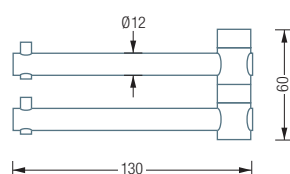

GSD | GSDESH

KB1 ABNEHMBAR

Weitere Kleiderbügel
siehe S. 80

STUMMER DIENER | SILENT BOB

GSD

Stummer Diener Silent Bob inklusive eines Kleiderbügels KB1. Mit zusätzlichen Haken und Schmuckschale erweiterbar. Stangenelemente: Edelstahl massiv, seidig matt handgeschliffen. Bodenplatte: Stahl, galvanisch verzinkt, hart-pulverbeschichtet mit leichter Struktur. Farbe: graualuminium, RAL9007. Mit transparenten, elastischen Bodenschonern*. Verbindung Bodenplatte zu Garderobenelement mit selbstsichernder M10 Schraubverbindung**.

Der auf der Außenstange sitzende Kleiderbügel KB1 ist aufgesteckt und abnehmbar. Edelstahl Kleiderbügel aus Vollmaterial mit geschliffener Oberfläche. Mit verdecktem 360° Drehmechanismus und formschönem Anschlussdetail ohne sichtbare Schraubverbindung.

GSDEHH

Erweiterung mit zwei drehbaren Haken. Edelstahl massiv, seidig matt handgeschliffen.

GSDESH

Erweiterung mit drehbarer Schmuckschale und einem drehbaren Haken für Gürtel und Krawatten. Edelstahl massiv, seidig matt handgeschliffen.