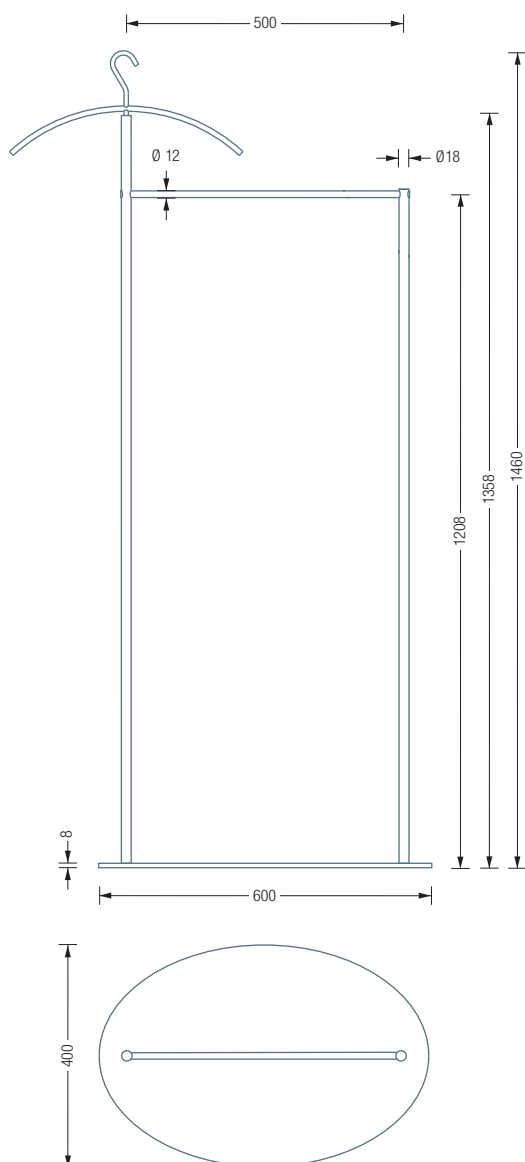

GSD | GSDESH

KB1 ABNEHMBAR

Weitere Kleiderbügel
siehe S. 80

STUMMER DIENER | SILENT BOB

GSD

Stummer Diener Silent Bob inklusive eines Kleiderbügels KB1. Mit zusätzlichen Haken und Schmuckschale erweiterbar. Stangenelemente: Edelstahl massiv, seidig matt handgeschliffen. Bodenplatte: Stahl, galvanisch verzinkt, hart-pulverbeschichtet mit leichter Struktur. Farbe: graualuminium, RAL9007. Mit transparenten, elastischen Bodenschonern*. Verbindung Bodenplatte zu Garderobenelement mit selbstsichernder M10 Schraubverbindung**.

Der auf der Außenstange sitzende Kleiderbügel KB1 ist aufgesteckt und abnehmbar. Edelstahl Kleiderbügel aus Vollmaterial mit geschliffener Oberfläche. Mit verdecktem 360° Drehmechanismus und formschönem Anschlussdetail ohne sichtbare Schraubverbindung.

GSDEHH

Erweiterung mit zwei drehbaren Haken. Edelstahl massiv, seidig matt handgeschliffen.

GSDESH

Erweiterung mit drehbarer Schmuckschale und einem drehbaren Haken für Gürtel und Krawatten. Edelstahl massiv, seidig matt handgeschliffen.