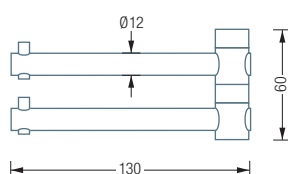

GSD | GSDESH

KB1 ABNEHMBAR

Weitere Kleiderbügel
siehe S. 80

STUMMER DIENER | SILENT BOB

GSD

Stummer Diener Silent Bob inklusive eines Kleiderbügels KB1. Mit zusätzlichen Haken und Schmuckschale erweiterbar. Stangenelemente: Edelstahl massiv, seidig matt handgeschliffen. Bodenplatte: Stahl, galvanisch verzinkt, hart-pulverbeschichtet mit leichter Struktur. Farbe: graualuminium, RAL9007. Mit transparenten, elastischen Bodenschonern*. Verbindung Bodenplatte zu Garderobenelement mit selbstsichernder M10 Schraubverbindung**.

Der auf der Außenstange sitzende Kleiderbügel KB1 ist aufgesteckt und abnehmbar. Edelstahl Kleiderbügel aus Vollmaterial mit geschliffener Oberfläche. Mit verdecktem 360° Drehmechanismus und formschönem Anschlussdetail ohne sichtbare Schraubverbindung.

GSDEHH

Erweiterung mit zwei drehbaren Haken. Edelstahl massiv, seidig matt handgeschliffen.

GSDESH

Erweiterung mit drehbarer Schmuckschale und einem drehbaren Haken für Gürtel und Krawatten. Edelstahl massiv, seidig matt handgeschliffen.