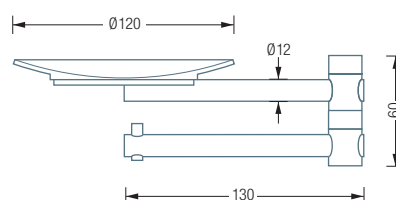

GSD | GSDESH

KB1 ABNEHMBAR

Weitere Kleiderbügel
siehe S. 80

STUMMER DIENER | SILENT BOB

GSD

Stummer Diener Silent Bob inklusive eines Kleiderbügels KB1. Mit zusätzlichen Haken und Schmuckschale erweiterbar. Stangenelemente: Edelstahl massiv, seidig matt handgeschliffen. Bodenplatte: Stahl, galvanisch verzinkt, hart-pulverbeschichtet mit leichter Struktur. Farbe: graualuminium, RAL9007. Mit transparenten, elastischen Bodenschonern*. Verbindung Bodenplatte zu Garderobenelement mit selbstsichernder M10 Schraubverbindung**.

Der auf der Außenstange sitzende Kleiderbügel KB1 ist aufgesteckt und abnehmbar. Edelstahl Kleiderbügel aus Vollmaterial mit geschliffener Oberfläche. Mit verdecktem 360° Drehmechanismus und formschönem Anschlussdetail ohne sichtbare Schraubverbindung.

GSDEHH

Erweiterung mit zwei drehbaren Haken. Edelstahl massiv, seidig matt handgeschliffen.

GSDESH

Erweiterung mit drehbarer Schmuckschale und einem drehbaren Haken für Gürtel und Krawatten. Edelstahl massiv, seidig matt handgeschliffen.