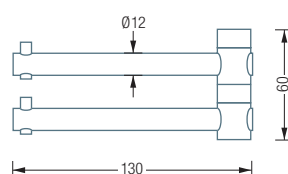

GSD | GSDESH

KB1 ABNEHMBAR

Weitere Kleiderbügel
siehe S. 80

STUMMER DIENER | SILENT BOB

GSD

Stummer Diener Silent Bob inklusive eines Kleiderbügels KB1. Mit zusätzlichen Haken und Schmuckschale erweiterbar. Stangenelemente: Edelstahl massiv, seidig matt handgeschliffen. Bodenplatte: Stahl, galvanisch verzinkt, hart-pulverbeschichtet mit leichter Struktur. Farbe: graualuminium, RAL9007. Mit transparenten, elastischen Bodenschonern*. Verbindung Bodenplatte zu Garderobenelement mit selbstsichernder M10 Schraubverbindung**.

Der auf der Außenstange sitzende Kleiderbügel KB1 ist aufgesteckt und abnehmbar. Edelstahl Kleiderbügel aus Vollmaterial mit geschliffener Oberfläche. Mit verdecktem 360° Drehmechanismus und formschönem Anschlussdetail ohne sichtbare Schraubverbindung.

GSDEHH

Erweiterung mit zwei drehbaren Haken. Edelstahl massiv, seidig matt handgeschliffen.

GSDESH

Erweiterung mit drehbarer Schmuckschale und einem drehbaren Haken für Gürtel und Krawatten. Edelstahl massiv, seidig matt handgeschliffen.