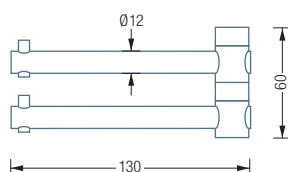

GSD | GSDESH

KB1 ABNEHMBAR

Weitere Kleiderbügel
siehe S. 80

STUMMER DIENER | SILENT BOB

GSD

Stummer Diener Silent Bob inklusive eines Kleiderbügels KB1. Mit zusätzlichen Haken und Schmuckschale erweiterbar. Stangenelemente: Edelstahl massiv, seidig matt handgeschliffen. Bodenplatte: Stahl, galvanisch verzinkt, hart-pulverbeschichtet mit leichter Struktur. Farbe: graualuminium, RAL9007. Mit transparenten, elastischen Bodenschonern*. Verbindung Bodenplatte zu Garderobenelement mit selbstsichernder M10 Schraubverbindung**.

Der auf der Außenstange sitzende Kleiderbügel KB1 ist aufgesteckt und abnehmbar. Edelstahl Kleiderbügel aus Vollmaterial mit geschliffener Oberfläche. Mit verdecktem 360° Drehmechanismus und formschönem Anschlussdetail ohne sichtbare Schraubverbindung.

GSDEHH

Erweiterung mit zwei drehbaren Haken. Edelstahl massiv, seidig matt handgeschliffen.

GSDESH

Erweiterung mit drehbarer Schmuckschale und einem drehbaren Haken für Gürtel und Krawatten. Edelstahl massiv, seidig matt handgeschliffen.