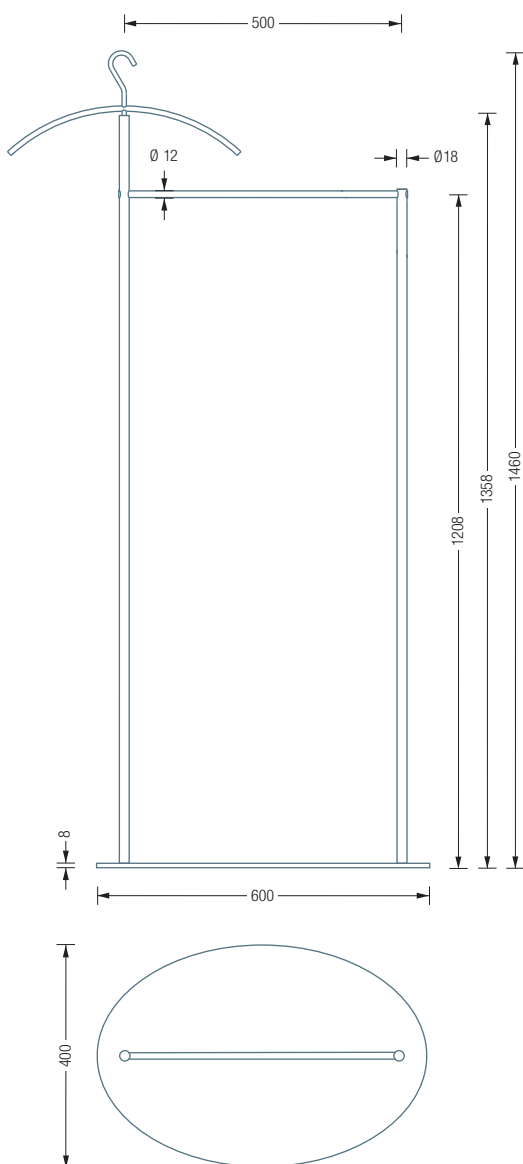

GSD | GSDESH

KB1 ABNEHMBAR

Weitere Kleiderbügel
siehe S. 80

STUMMER DIENER | SILENT BOB

GSD

Stummer Diener Silent Bob inklusive eines Kleiderbügels KB1. Mit zusätzlichen Haken und Schmuckschale erweiterbar. Stangenelemente: Edelstahl massiv, seidig matt handgeschliffen. Bodenplatte: Stahl, galvanisch verzinkt, hart-pulverbeschichtet mit leichter Struktur. Farbe: graualuminium, RAL9007. Mit transparenten, elastischen Bodenschonern*. Verbindung Bodenplatte zu Garderobenelement mit selbstsichernder M10 Schraubverbindung**.

Der auf der Außenstange sitzende Kleiderbügel KB1 ist aufgesteckt und abnehmbar. Edelstahl Kleiderbügel aus Vollmaterial mit geschliffener Oberfläche. Mit verdecktem 360° Drehmechanismus und formschönem Anschlussdetail ohne sichtbare Schraubverbindung.

GSDEHH

Erweiterung mit zwei drehbaren Haken. Edelstahl massiv, seidig matt handgeschliffen.

GSDESH

Erweiterung mit drehbarer Schmuckschale und einem drehbaren Haken für Gürtel und Krawatten. Edelstahl massiv, seidig matt handgeschliffen.