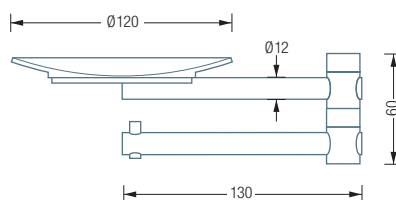

GSD | GSDESH

KB1 ABNEHMBAR

Weitere Kleiderbügel
siehe S. 80

STUMMER DIENER | SILENT BOB

GSD

Stummer Diener Silent Bob inklusive eines Kleiderbügels KB1. Mit zusätzlichen Haken und Schmuckschale erweiterbar. Stangenelemente: Edelstahl massiv, seidig matt handgeschliffen. Bodenplatte: Stahl, galvanisch verzinkt, hart-pulverbeschichtet mit leichter Struktur. Farbe: graualuminium, RAL9007. Mit transparenten, elastischen Bodenschonern*. Verbindung Bodenplatte zu Garderobenelement mit selbstsichernder M10 Schraubverbindung**.

Der auf der Außenstange sitzende Kleiderbügel KB1 ist aufgesteckt und abnehmbar. Edelstahl Kleiderbügel aus Vollmaterial mit geschliffener Oberfläche. Mit verdecktem 360° Drehmechanismus und formschönem Anschlussdetail ohne sichtbare Schraubverbindung.

GSDEHH

Erweiterung mit zwei drehbaren Haken. Edelstahl massiv, seidig matt handgeschliffen.

GSDESH

Erweiterung mit drehbarer Schmuckschale und einem drehbaren Haken für Gürtel und Krawatten. Edelstahl massiv, seidig matt handgeschliffen.