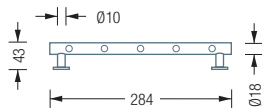

GSR1200-1W

Individuelle
Maße erhältlich

SCHUHABLAGEN

GSR1200-1 – OHNE WANDMONTAGE

Schuhablage aus massiven Edelstahlstäben, 2 Felder, Gesamtbreite 121,8 cm. Mit sechs Füßen, mit transparenten Elastikpuffern*. Edelstahl massiv, seidig matt handgeschliffen.

Auch erhältlich als:

GSR600-1 – 1 Felder, Gesamtbreite 61,8 cm, vier Füße.

*Material: Polyurethan. Hohe chemische und thermische Beständigkeit, bei ausgezeichneter Abrieb- und Abscherfestigkeit, gute Alterungsbeständigkeit.