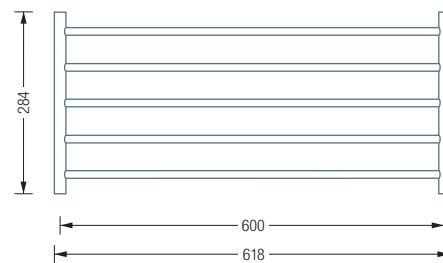

GSR1200-1W

Individuelle
Maße erhältlich

SCHUHABLAGEN

GSR1200-1 – OHNE WANDMONTAGE

Schuhablage aus massiven Edelstahlstäben, 2 Felder, Gesamtbreite 121,8 cm. Mit sechs Füßen, mit transparenten Elastikpuffern*. Edelstahl massiv, seidig matt handgeschliffen.

Auch erhältlich als:

GSR600-1 – 1 Felder, Gesamtbreite 61,8 cm, vier Füße.

*Material: Polyurethan. Hohe chemische und thermische Beständigkeit, bei ausgezeichneter Abrieb- und Abscherfestigkeit, gute Alterungsbeständigkeit.