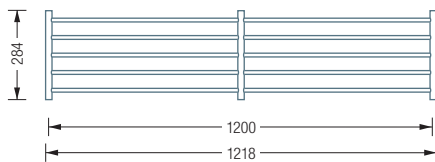

GSR1200-1W

Individuelle
Maße erhältlich

SCHUHABLAGEN

GSR1200-1 – OHNE WANDMONTAGE

Schuhablage aus massiven Edelstahlstäben, 2 Felder, Gesamtbreite 121,8 cm. Mit sechs Füßen, mit transparenten Elastikpuffern*. Edelstahl massiv, seidig matt handgeschliffen.

Auch erhältlich als:

GSR600-1 – 1 Felder, Gesamtbreite 61,8 cm, vier Füße.

*Material: Polyurethan. Hohe chemische und thermische Beständigkeit, bei ausgezeichneter Abrieb- und Abscherfestigkeit, gute Alterungsbeständigkeit.