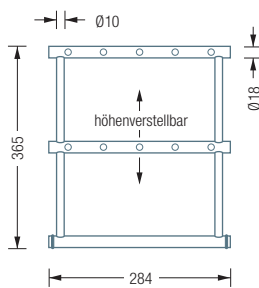

GSR1200-2

- Individuelle Maße erhältlich
- Auf Anfrage mit Massivholz-Ablage erhältlich
- Edelstahlreiniger erhältlich

SCHUHREGALE

GSR1200-2 – MIT 2 EBENEN

Schuhregal aus massiven Edelstahlstäben, 2 Felder, Gesamtbreite 121,8 cm. Mit zwei Ebenen. Untere Ebene individuell positionierbar. Mit O-Ringen* für einen sicheren Stand. Edelstahl massiv, seidig matt handgeschliffen. Design: Thorsten Wohner.

Auch erhältlich als: **GSR600-2** – 2 Felder, 2 Ebenen, Gesamtbreite 61,8 cm.