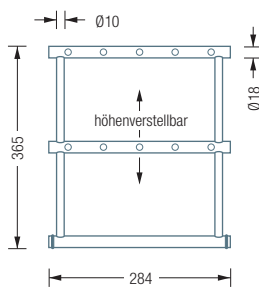

GSR600-2

Individuelle
Maße erhältlich
Auf Anfrage mit
Massivholz-Ablage
erhältlich
Edelstahlreiniger
siehe S. 292

SCHUHREGALE

GSR600-2 – MIT 2 EBENEN

Schuhregal aus massiven Edelstahlstäben, 1 Feld, Gesamtbreite 61,8 cm. Mit zwei Ebenen. Untere Ebene individuell positionierbar. Mit O-Ringen* für einen sicheren Stand. Edelstahl massiv, seidig matt handgeschliffen. Design: Thorsten Wohner.

Auch erhältlich als: **GSR1200-2** – 2 Felder, 2 Ebenen, Gesamtbreite 121,8 cm.