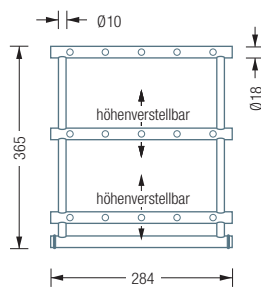

GSR1200-3

Individuelle Maße
erhältlich
Auf Anfrage mit
Massivholz-Ablage
erhältlich
Edelstahlreiniger
erhältlich

SCHUHREGALE

GSR1200-3 – MIT 3 EBENEN

Schuhregal aus massiven Edelstahlstäben, 2 Felder, Gesamtbreite 121,8 cm. Mit drei Ebenen. Mittlere und untere Ebene individuell positionierbar. Mit O-Ringen* für einen sicheren Stand. Edelstahl massiv, seidig matt handgeschliffen. Design: Thorsten Wohner.

Auch erhältlich als: **GSR600-3** – 1 Felder, 3 Ebenen, Gesamtbreite 61,8 cm.

*Material: NBR Synthesekautschuk (Nitrile Butadiene Rubber).
Hohe Elastizität und Beständigkeit mit günstigem Alterungsverhalten und geringem Abrieb.