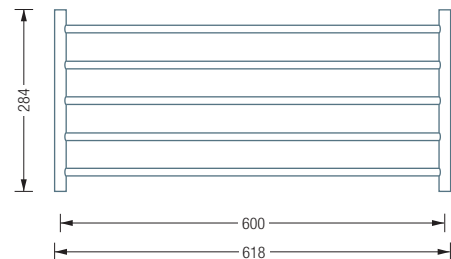

GSR1200-3

Individuelle Maße
erhältlich
Auf Anfrage mit
Massivholz-Ablage
erhältlich
Edelstahlreiniger
erhältlich

SCHUHREGALE

GSR1200-3 – MIT 3 EBENEN

Schuhregal aus massiven Edelstahlstäben, 2 Felder, Gesamtbreite 121,8 cm. Mit drei Ebenen. Mittlere und untere Ebene individuell positionierbar. Mit O-Ringen* für einen sicheren Stand. Edelstahl massiv, seidig matt handgeschliffen. Design: Thorsten Wohner.

Auch erhältlich als: **GSR600-3** – 1 Felder, 3 Ebenen, Gesamtbreite 61,8 cm.

*Material: NBR Synthesekautschuk (Nitrile Butadiene Rubber).
Hohe Elastizität und Beständigkeit mit günstigem Alterungsverhalten und geringem Abrieb.