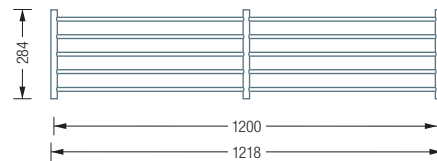

GSR1200-3

Individuelle Maße
erhältlich
Auf Anfrage mit
Massivholz-Ablage
erhältlich
Edelstahlreiniger
erhältlich

SCHUHREGALE

GSR1200-3 – MIT 3 EBENEN

Schuhregal aus massiven Edelstahlstäben, 2 Felder, Gesamtbreite 121,8 cm. Mit drei Ebenen. Mittlere und untere Ebene individuell positionierbar. Mit O-Ringen* für einen sicheren Stand. Edelstahl massiv, seidig matt handgeschliffen. Design: Thorsten Wohner.

Auch erhältlich als: **GSR600-3** – 1 Felder, 3 Ebenen, Gesamtbreite 61,8 cm.

*Material: NBR Synthesekautschuk (Nitrile Butadiene Rubber).
Hohe Elastizität und Beständigkeit mit günstigem Alterungsverhalten und geringem Abrieb.