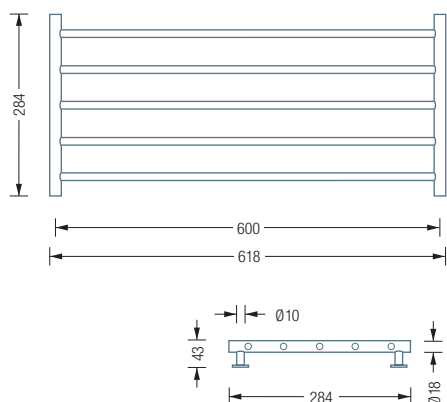

GSR600-1W

Individuelle
Maße erhältlich

SCHUHABLAGEN

GSR600-1 – OHNE WANDMONTAGE

Schuhablage aus massiven Edelstahlstäben, 1 Feld, Gesamtbreite 61,8 cm. Mit vier Füßen, mit transparenten Elastikpuffern*. Edelstahl massiv, seidig matt handgeschliffen.

Auch erhältlich als:

GSR1200-1 – 2 Felder, Gesamtbreite 121,8 cm, sechs Füße.