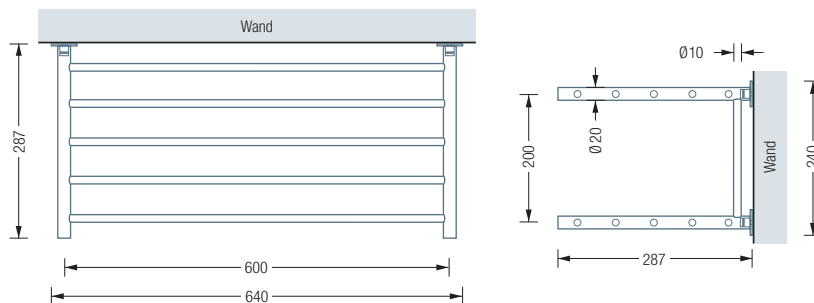

GSR600-2W

Individuelle
Maße erhältlich

SCHUHREGALE | WANDMONTAGE

GSR600-2W

Schuhregal aus massiven Edelstahlstäben, 1 Feld, Gesamtbreite 64 cm.
Mit zwei Ebenen und vier Befestigungspunkten für eine stabile Wandverschraubung.
Edelstahl massiv, seidig matt handgeschliffen.

Auch erhältlich als:

GSR1200-2W – 2 Felder, 2 Ebenen, Gesamtbreite 124 cm.