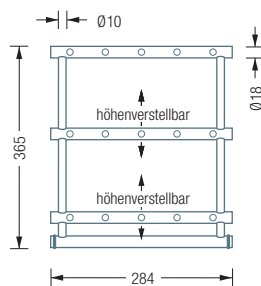

GSR600-3

Individuelle Maße
erhältlich
Auf Anfrage mit
Massivholz-Ablage
erhältlich
Edelstahlreiniger
erhältlich

SCHUHREGALE

GSR600-3 – MIT 3 EBENEN

Schuhregal aus massiven Edelstahlstäben, 1 Feld, Gesamtbreite 61,8 cm. Mit drei Ebenen. Mittlere und untere Ebene individuell positionierbar. Mit O-Ringen* für einen sicheren Stand. Edelstahl massiv, seidig matt handgeschliffen. Design: Thorsten Wohner.

Auch erhältlich als: **GSR1200-3** – 2 Felder, 3 Ebenen, Gesamtbreite 121,8 cm.

*Material: NBR Synthesekautschuk (Nitrile Butadiene Rubber).
Hohe Elastizität und Beständigkeit mit günstigem Alterungsverhalten und geringem Abrieb.