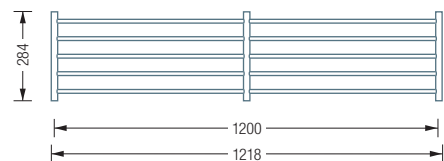

GSR600-3

Individuelle Maße
erhältlich
Auf Anfrage mit
Massivholz-Ablage
erhältlich
Edelstahlreiniger
erhältlich

SCHUHREGALE

GSR600-3 – MIT 3 EBENEN

Schuhregal aus massiven Edelstahlstäben, 1 Feld, Gesamtbreite 61,8 cm. Mit drei Ebenen. Mittlere und untere Ebene individuell positionierbar. Mit O-Ringen* für einen sicheren Stand. Edelstahl massiv, seidig matt handgeschliffen. Design: Thorsten Wohner.

Auch erhältlich als: **GSR1200-3** – 2 Felder, 3 Ebenen, Gesamtbreite 121,8 cm.

*Material: NBR Synthesekautschuk (Nitrile Butadiene Rubber).
Hohe Elastizität und Beständigkeit mit günstigem Alterungsverhalten und geringem Abrieb.