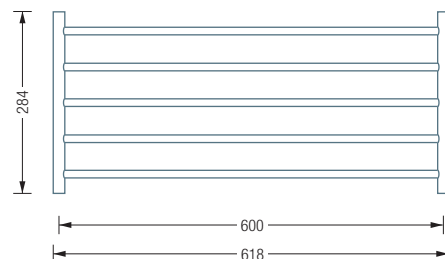

GSR600-3

Individuelle Maße
erhältlich
Auf Anfrage mit
Massivholz-Ablage
erhältlich
Edelstahlreiniger
erhältlich

SCHUHREGALE

GSR600-3 – MIT 3 EBENEN

Schuhregal aus massiven Edelstahlstäben, 1 Feld, Gesamtbreite 61,8 cm. Mit drei Ebenen. Mittlere und untere Ebene individuell positionierbar. Mit O-Ringen* für einen sicheren Stand. Edelstahl massiv, seidig matt handgeschliffen. Design: Thorsten Wohner.

Auch erhältlich als: **GSR1200-3** – 2 Felder, 3 Ebenen, Gesamtbreite 121,8 cm.

*Material: NBR Synthesekautschuk (Nitrile Butadiene Rubber).
Hohe Elastizität und Beständigkeit mit günstigem Alterungsverhalten und geringem Abrieb.