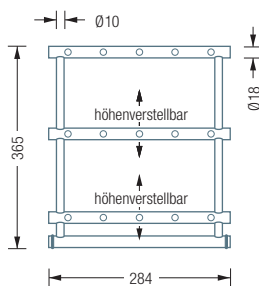

GSR1200-3

Individuelle Maße
erhältlich
Auf Anfrage mit
Massivholz-Ablage
erhältlich
Edelstahlreiniger
siehe S. 292

SCHUHREGALE

GSR600-3 – MIT 3 EBENEN

Schuhregal aus massiven Edelstahlstäben, 1 Feld, Gesamtbreite 61,8 cm. Mit drei Ebenen. Mittlere und untere Ebene individuell positionierbar. Mit O-Ringen* für einen sicheren Stand. Edelstahl massiv, seidig matt handgeschliffen. Design: Thorsten Wohner.

Auch erhältlich als: **GSR1200-3** – 2 Felder, 3 Ebenen, Gesamtbreite 121,8 cm.

*Material: NBR Synthesekautschuk (Nitrile Butadiene Rubber).
Hohe Elastizität und Beständigkeit mit günstigem Alterungsverhalten und geringem Abrieb.