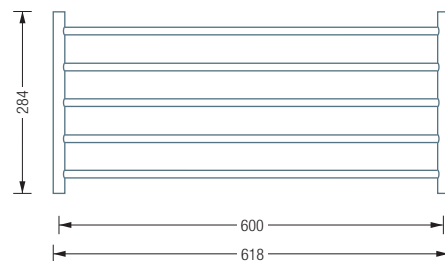

GSR1200-3

Individuelle Maße
erhältlich
Auf Anfrage mit
Massivholz-Ablage
erhältlich
Edelstahlreiniger
siehe S. 292

SCHUHREGALE

GSR600-3 – MIT 3 EBENEN

Schuhregal aus massiven Edelstahlstäben, 1 Feld, Gesamtbreite 61,8 cm. Mit drei Ebenen. Mittlere und untere Ebene individuell positionierbar. Mit O-Ringen* für einen sicheren Stand. Edelstahl massiv, seidig matt handgeschliffen. Design: Thorsten Wohner.

Auch erhältlich als: **GSR1200-3** – 2 Felder, 3 Ebenen, Gesamtbreite 121,8 cm.

*Material: NBR Synthesekautschuk (Nitrile Butadiene Rubber).
Hohe Elastizität und Beständigkeit mit günstigem Alterungsverhalten und geringem Abrieb.