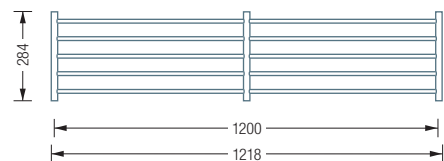

GSR1200-3

Individuelle Maße
erhältlich
Auf Anfrage mit
Massivholz-Ablage
erhältlich
Edelstahlreiniger
siehe S. 292

SCHUHREGALE

GSR600-3 – MIT 3 EBENEN

Schuhregal aus massiven Edelstahlstäben, 1 Feld, Gesamtbreite 61,8 cm. Mit drei Ebenen. Mittlere und untere Ebene individuell positionierbar. Mit O-Ringen* für einen sicheren Stand. Edelstahl massiv, seidig matt handgeschliffen. Design: Thorsten Wohner.

Auch erhältlich als: **GSR1200-3** – 2 Felder, 3 Ebenen, Gesamtbreite 121,8 cm.

*Material: NBR Synthesekautschuk (Nitrile Butadiene Rubber).
Hohe Elastizität und Beständigkeit mit günstigem Alterungsverhalten und geringem Abrieb.