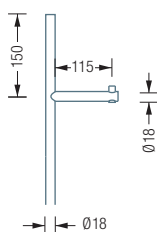

STANDGARDEROBEN STRAIGHT 1V UND 1S

GSTS1V

Standgarderobe Straight 1V mit einem Haken mit konkaver Fräsung. Haken-Element und Stange: Edelstahl massiv, seidig matt handgeschliffen. Bodenplatte: Stahl, galvanisch verzinkt und hart-pulverbeschichtet mit leichter Struktur. Farbe: grau-aluminium, RAL9007. Mit transparenten, elastischen Bodenschonern*. Verbindung Bodenplatte zu Garderoben-Element mit selbstsichernder M10 Schraubverbindung**.

Auch erhältlich als:

GSTS1VE – Straight 1V mit Edelstahl-Bodenplatte.

GSTS1S – Straight 1S mit einem Haken mit durchgehendem Stift und hart-pulverbeschichteter Bodenplatte.

GSTS1SE – Straight 1S mit einem Haken mit durchgehendem Stift und Edelstahl-Bodenplatte.

GSTS1S Detailansicht: