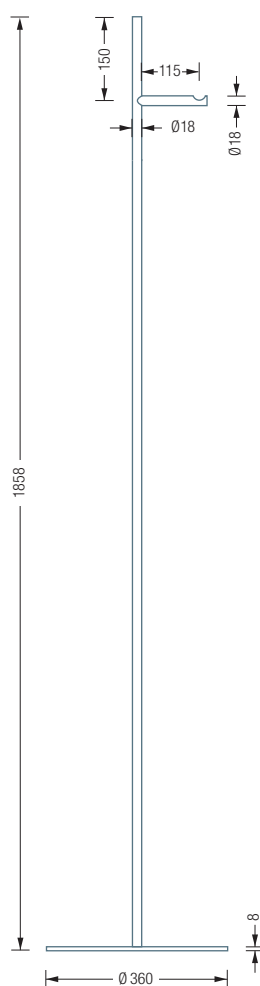

STANDGARDEROBEN STRAIGHT 1V UND 1S

GSTS1V

Standgarderobe Straight 1V mit einem Haken mit konkaver Fräsung. Haken-Element und Stange: Edelstahl massiv, seidig matt handgeschliffen. Bodenplatte: Stahl, galvanisch verzinkt und hart-pulverbeschichtet mit leichter Struktur. Farbe: grau-aluminium, RAL9007. Mit transparenten, elastischen Bodenschonern*. Verbindung Bodenplatte zu Garderoben-Element mit selbstsichernder M10 Schraubverbindung**.

Auch erhältlich als:

GSTS1VE – Straight 1V mit Edelstahl-Bodenplatte.

GSTS1S – Straight 1S mit einem Haken mit durchgehendem Stift und hart-pulverbeschichteter Bodenplatte.

GSTS1SE – Straight 1S mit einem Haken mit durchgehendem Stift und Edelstahl-Bodenplatte.

GSTS1S Detailansicht:

Optionale Schirmständer-Erweiterung siehe S. 19

GSTS1S