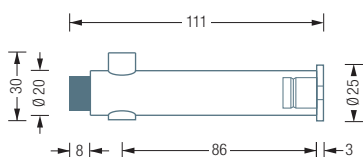

TS

Optionaler Türstopper* für Wandhaken.