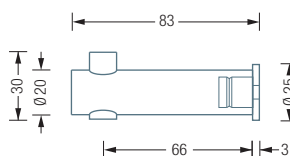

H20-80 Seitenansicht: