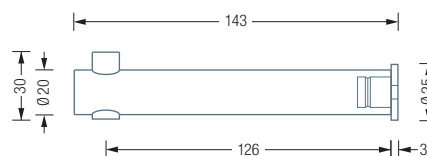

H20-140 Seitenansicht: