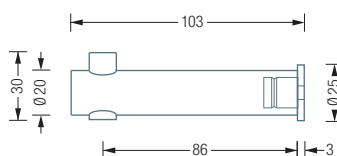

H20-100 Seitenansicht: