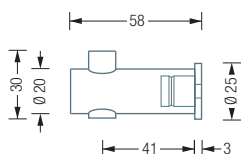

### H20-55

Handtuchhaken mit durchgehendem Stift und teilverdeckter Hutrosette R25H für 6 mm Senkkopfschraube. Ø 20 mm, Länge 58 mm. Edelstahl massiv, seidig matt handgeschliffen.

Auch erhältlich als:

**H20-80** – Länge 83 mm.

**H20-100** – Länge 103 mm.

**H20-140** – Länge 143 mm.