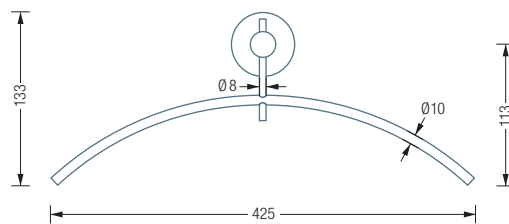

Individuelle Maße erhältlich
Inklusive Montagematerial

WANDGARDEROBEN | WAND-KLEIDERBÜGEL

H20LKB

Kleiderbügel zur direkten Wandmontage. Mit verdecktem Drehmechanismus, Gesamtlänge 198 mm. Mit formschönem Anschlussdetail und verdeckter Doppelbefestigung. Edelstahl massiv, seidig matt handgeschliffen. Design: Thorsten Wohner.

Auch erhältlich als:

H20MKB – Gesamtlänge 158 mm.

H20KKB – Gesamtlänge 118 mm.

H20LKB Seitenansicht:

H20MKB Seitenansicht:

H20KKB Seitenansicht: