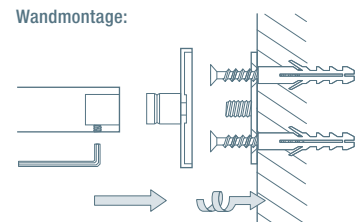

Individuelle Maße erhältlich
Inklusive Montagematerial

WANDGARDEROBEN | WAND-KLEIDERBÜGEL

H20LKB

Kleiderbügel zur direkten Wandmontage. Mit verdecktem Drehmechanismus, Gesamtlänge 198 mm. Mit formschönem Anschlussdetail und verdeckter Doppelbefestigung. Edelstahl massiv, seidig matt handgeschliffen. Design: Thorsten Wohner.

Auch erhältlich als:

H20MKB – Gesamtlänge 158 mm.

H20KKB – Gesamtlänge 118 mm.

H20LKB Seitenansicht:

H20MKB Seitenansicht:

H20KKB Seitenansicht: