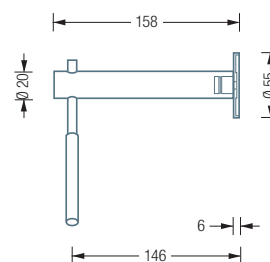

Individuelle Maße erhältlich
Inklusive Montagematerial

WANDGARDEROBEN | WAND-KLEIDERBÜGEL

H20LKB

Kleiderbügel zur direkten Wandmontage. Mit verdecktem Drehmechanismus, Gesamtlänge 198 mm. Mit formschönem Anschlussdetail und verdeckter Doppelbefestigung. Edelstahl massiv, seidig matt handgeschliffen. Design: Thorsten Wohner.

Auch erhältlich als:

H20MKB – Gesamtlänge 158 mm.

H20KKB – Gesamtlänge 118 mm.

H20LKB Seitenansicht:

H20MKB Seitenansicht:

H20KKB Seitenansicht: