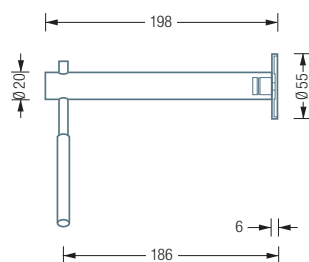

Individuelle Maße erhältlich
Inklusive Montagematerial

WANDGARDEROBEN | WAND-KLEIDERBÜGEL

H20LKB

Kleiderbügel zur direkten Wandmontage. Mit verdecktem Drehmechanismus, Gesamtlänge 198 mm. Mit formschönem Anschlussdetail und verdeckter Doppelbefestigung. Edelstahl massiv, seidig matt handgeschliffen. Design: Thorsten Wohner.

Auch erhältlich als:

H20MKB – Gesamtlänge 158 mm.

H20KKB – Gesamtlänge 118 mm.

H20LKB Seitenansicht:

H20MKB Seitenansicht:

H20KKB Seitenansicht: