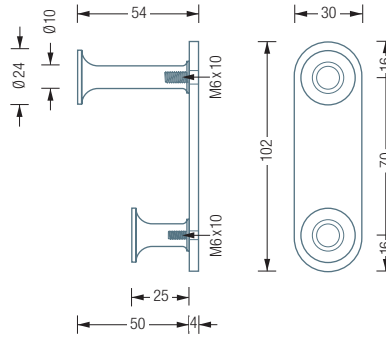

### HL2HKN-SE

Hakenleiste mit Schild und Kleiderhaken HKN16-67 und HKN16-32. Gesamtbreite 28 mm, Höhe 102 mm. Edelstahl massiv, seidig matt handgeschliffen.

### HL2HA-SE

Hakenleiste mit Schild und Kleiderhaken HA2-S und verkürztem HA1-S. Gesamtbreite 23 mm, Höhe 102 mm. Edelstahl massiv, seidig matt handgeschliffen.

### HL2H-SE

Hakenleiste mit Schild und Kleiderhaken H12-50 und H12-25. Gesamtbreite 23 mm, Höhe 102 mm. Edelstahl massiv, seidig matt handgeschliffen.

### HL2HG-SE

Hakenleiste mit Schild und Kleiderhaken HG24-50 und HG24-25. Gesamtbreite 28 mm, Höhe 102 mm. Edelstahl massiv, seidig matt handgeschliffen.