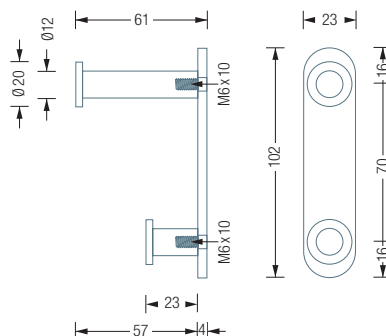

## GARDEROBENLEISTEN | DOPPELTE HAKENLEISTEN

Kleiderbügel siehe S. 80

Individuelle Maße und

Hakenanzahl erhältlich

Inklusive Montagematerial  
zur Wandverschraubung

Montage ebenso rückseitig  
verschraubt oder verklebt  
möglich – bei Bestellung  
bitte angeben

### HL2HKN-SE

Hakenleiste mit Schild und Kleiderhaken HKN16-67 und HKN16-32. Gesamtbreite 28 mm, Höhe 102 mm. Edelstahl massiv, seidig matt handgeschliffen.

### HL2HA-SE

Hakenleiste mit Schild und Kleiderhaken HA2-S und verkürztem HA1-S. Gesamtbreite 23 mm, Höhe 102 mm. Edelstahl massiv, seidig matt handgeschliffen.

### HL2H-SE

Hakenleiste mit Schild und Kleiderhaken H12-50 und H12-25. Gesamtbreite 23 mm, Höhe 102 mm. Edelstahl massiv, seidig matt handgeschliffen.