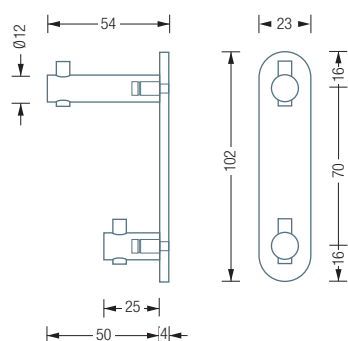

## GARDEROBENLEISTEN | DOPPELTE HAKENLEISTEN

Kleiderbügel siehe S. 80

Individuelle Maße und

Hakenanzahl erhältlich

Inklusive Montagematerial  
zur Wandverschraubung

Montage ebenso rückseitig  
verschraubt oder verklebt  
möglich – bei Bestellung  
bitte angeben

### HL2HKN-SE

Hakenleiste mit Schild und Kleiderhaken HKN16-67 und HKN16-32. Gesamtbreite 28 mm, Höhe 102 mm. Edelstahl massiv, seidig matt handgeschliffen.

### HL2HA-SE

Hakenleiste mit Schild und Kleiderhaken HA2-S und verkürztem HA1-S. Gesamtbreite 23 mm, Höhe 102 mm. Edelstahl massiv, seidig matt handgeschliffen.

### HL2H-SE

Hakenleiste mit Schild und Kleiderhaken H12-50 und H12-25. Gesamtbreite 23 mm, Höhe 102 mm. Edelstahl massiv, seidig matt handgeschliffen.