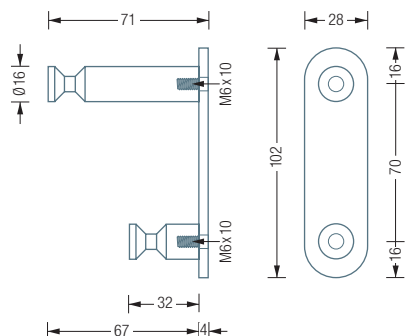

## GARDEROBENLEISTEN | DOPPELTE HAKENLEISTEN

Kleiderbügel siehe S. 80

Individuelle Maße und

Hakenanzahl erhältlich

Inklusive Montagematerial  
zur Wandverschraubung

Montage ebenso rückseitig  
verschraubt oder verklebt  
möglich – bei Bestellung  
bitte angeben

### HL2HKN-SE

Hakenleiste mit Schild und Kleiderhaken HKN16-67 und HKN16-32. Gesamtbreite 28 mm, Höhe 102 mm. Edelstahl massiv, seidig matt handgeschliffen.

### HL2HA-SE

Hakenleiste mit Schild und Kleiderhaken HA2-S und verkürztem HA1-S. Gesamtbreite 23 mm, Höhe 102 mm. Edelstahl massiv, seidig matt handgeschliffen.

### HL2H-SE

Hakenleiste mit Schild und Kleiderhaken H12-50 und H12-25. Gesamtbreite 23 mm, Höhe 102 mm. Edelstahl massiv, seidig matt handgeschliffen.