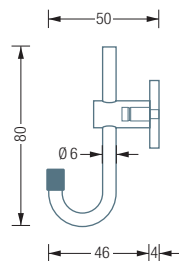

### HL2HV

Hakenleiste mit Schild und zwei Kleiderhaken  
HV16-50. Gesamtbreite 102 mm, Höhe 28 mm.  
Edelstahl massiv, seidig matt handgeschliffen.

### HL2HG

Hakenleiste mit Schild und zwei Kleiderhaken  
HG24-25. Gesamtbreite 102 mm, Höhe 30 mm.  
Edelstahl massiv, seidig matt handgeschliffen.

### HL2HA1S

Hakenleiste mit Schild und zwei Kleiderhaken  
HA1-S. Gesamtbreite 102 mm, Höhe 23 mm.  
Edelstahl massiv, seidig matt handgeschliffen.

### HL2HX

Hakenleiste mit Schild und zwei Kleiderhaken  
H12-25X, inklusive schwarzer Schutzkappe\*.  
Gesamtbreite 102 mm, Höhe 80 mm.  
Edelstahl massiv, seidig matt handgeschliffen.