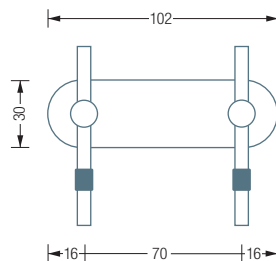

### HL2HV

Hakenleiste mit Schild und zwei Kleiderhaken  
HV16-50. Gesamtbreite 102 mm, Höhe 28 mm.  
Edelstahl massiv, seidig matt handgeschliffen.

### HL2HG

Hakenleiste mit Schild und zwei Kleiderhaken  
HG24-25. Gesamtbreite 102 mm, Höhe 30 mm.  
Edelstahl massiv, seidig matt handgeschliffen.

### HL2HA1S

Hakenleiste mit Schild und zwei Kleiderhaken  
HA1-S. Gesamtbreite 102 mm, Höhe 23 mm.  
Edelstahl massiv, seidig matt handgeschliffen.

### HL2HX

Hakenleiste mit Schild und zwei Kleiderhaken  
H12-25X, inklusive schwarzer Schutzkappe\*.  
Gesamtbreite 102 mm, Höhe 80 mm.  
Edelstahl massiv, seidig matt handgeschliffen.