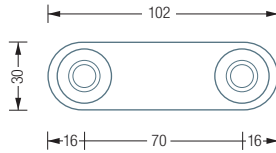

HL2HV

HL2HX

HL2HG

Individuelle Maße  
und Hakenanzahl erhältlich  
Inklusive Montagematerial  
zur Wandverschraubung

Montage ebenso  
rückseitig verschraubt oder  
verklebt möglich –  
bei Bestellung bitte angeben

### HL2HV

Hakenleiste mit Schild und zwei Kleiderhaken  
HV16-50. Gesamtbreite 102 mm, Höhe 28 mm.  
Edelstahl massiv, seidig matt handgeschliffen.

### HL2HG

Hakenleiste mit Schild und zwei Kleiderhaken  
HG24-25. Gesamtbreite 102 mm, Höhe 30 mm.  
Edelstahl massiv, seidig matt handgeschliffen.

### HL2HX

Hakenleiste mit Schild und zwei Kleiderhaken  
H12-25X, inklusive schwarzer Schutzkappe\*.  
Gesamtbreite 102 mm, Höhe 80 mm.  
Edelstahl massiv, seidig matt handgeschliffen.