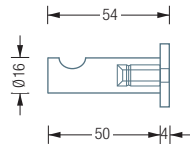

HL2HV

HL2HX

HL2HG

Individuelle Maße  
und Hakenanzahl erhältlich  
Inklusive Montagematerial  
zur Wandverschraubung

Montage ebenso  
rückseitig verschraubt oder  
verklebt möglich –  
bei Bestellung bitte angeben

### HL2HV

Hakenleiste mit Schild und zwei Kleiderhaken  
HV16-50. Gesamtbreite 102 mm, Höhe 28 mm.  
Edelstahl massiv, seidig matt handgeschliffen.

### HL2HG

Hakenleiste mit Schild und zwei Kleiderhaken  
HG24-25. Gesamtbreite 102 mm, Höhe 30 mm.  
Edelstahl massiv, seidig matt handgeschliffen.

### HL2HX

Hakenleiste mit Schild und zwei Kleiderhaken  
H12-25X, inklusive schwarzer Schutzkappe\*.  
Gesamtbreite 102 mm, Höhe 80 mm.  
Edelstahl massiv, seidig matt handgeschliffen.