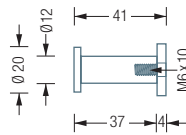

HL2HA1S

Hakenleiste mit Schild und zwei Kleiderhaken
HA1-S. Gesamtbreite 102 mm, Höhe 23 mm.
Edelstahl massiv, seidig matt handgeschliffen.