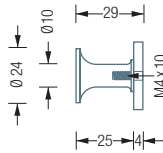

HL2HV

HL2HX

HL2HG

Individuelle Maße  
und Hakenanzahl erhältlich  
Inklusive Montagematerial  
zur Wandverschraubung

Montage ebenso  
rückseitig verschraubt oder  
verklebt möglich –  
bei Bestellung bitte angeben

### HL2HV

Hakenleiste mit Schild und zwei Kleiderhaken  
HV16-50. Gesamtbreite 102 mm, Höhe 28 mm.  
Edelstahl massiv, seidig matt handgeschliffen.

### HL2HG

Hakenleiste mit Schild und zwei Kleiderhaken  
HG24-25. Gesamtbreite 102 mm, Höhe 30 mm.  
Edelstahl massiv, seidig matt handgeschliffen.

### HL2HX

Hakenleiste mit Schild und zwei Kleiderhaken  
H12-25X, inklusive schwarzer Schutzkappe\*.  
Gesamtbreite 102 mm, Höhe 80 mm.  
Edelstahl massiv, seidig matt handgeschliffen.