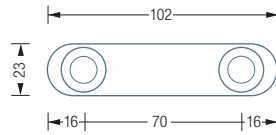

HL2HV

HL2HX

HL2HG

Individuelle Maße  
und Hakenanzahl erhältlich  
Inklusive Montagematerial  
zur Wandverschraubung

Montage ebenso  
rückseitig verschraubt oder  
verklebt möglich –  
bei Bestellung bitte angeben

## GARDEROBENLEISTEN | DOPPELTE HAKENLEISTEN

### HL2HV

Hakenleiste mit Schild und zwei Kleiderhaken  
HV16-50. Gesamtbreite 102 mm, Höhe 28 mm.  
Edelstahl massiv, seidig matt handgeschliffen.

### HL2HG

Hakenleiste mit Schild und zwei Kleiderhaken  
HG24-25. Gesamtbreite 102 mm, Höhe 30 mm.  
Edelstahl massiv, seidig matt handgeschliffen.