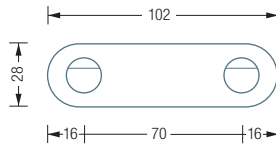

HL2HV

HL2HX

HL2HG

Individuelle Maße  
und Hakenanzahl erhältlich  
Inklusive Montagematerial  
zur Wandverschraubung

Montage ebenso  
rückseitig verschraubt oder  
verklebt möglich –  
bei Bestellung bitte angeben

### HL2HV

Hakenleiste mit Schild und zwei Kleiderhaken  
HV16-50. Gesamtbreite 102 mm, Höhe 28 mm.  
Edelstahl massiv, seidig matt handgeschliffen.

### HL2HG

Hakenleiste mit Schild und zwei Kleiderhaken  
HG24-25. Gesamtbreite 102 mm, Höhe 30 mm.  
Edelstahl massiv, seidig matt handgeschliffen.

### HL2HX

Hakenleiste mit Schild und zwei Kleiderhaken  
H12-25X, inklusive schwarzer Schutzkappe\*.  
Gesamtbreite 102 mm, Höhe 80 mm.  
Edelstahl massiv, seidig matt handgeschliffen.