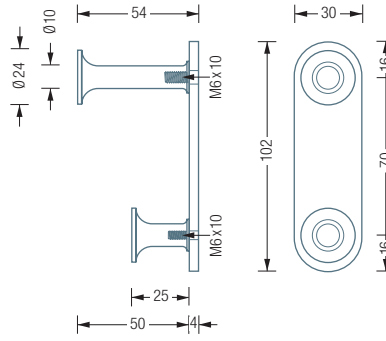

HL2H-SE

HL2HKN-SE

HL2HG-SE | KB1

GARDEROBENLEISTEN | DOPPELTE HAKENLEISTEN

Kleiderbügel siehe S. 80

Individuelle Maße und

Hakenanzahl erhältlich

Inklusive Montagematerial
zur Wandverschraubung

Montage ebenso rückseitig
verschraubt oder verklebt
möglich – bei Bestellung
bitte angeben

HL2HKN-SE

Hakenleiste mit Schild und Kleiderhaken HKN16-67 und HKN16-32. Gesamtbreite 28 mm, Höhe 102 mm. Edelstahl massiv, seidig matt handgeschliffen.

HL2HA-SE

Hakenleiste mit Schild und Kleiderhaken HA2-S und verkürztem HA1-S. Gesamtbreite 23 mm, Höhe 102 mm. Edelstahl massiv, seidig matt handgeschliffen.

HL2H-SE

Hakenleiste mit Schild und Kleiderhaken H12-50 und H12-25. Gesamtbreite 23 mm, Höhe 102 mm. Edelstahl massiv, seidig matt handgeschliffen.

HL2HG-SE

Hakenleiste mit Schild und Kleiderhaken HG24-50 und HG24-25. Gesamtbreite 28 mm, Höhe 102 mm. Edelstahl massiv, seidig matt handgeschliffen.