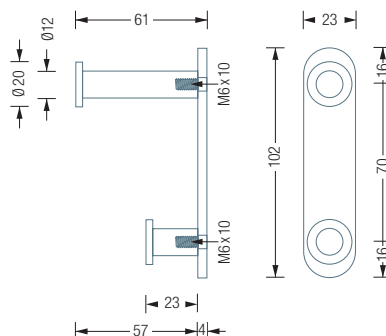

HL2H-SE

HL2HKN-SE

HL2HG-SE | KB1

GARDEROBENLEISTEN | DOPPELTE HAKENLEISTEN

Kleiderbügel siehe S. 80

Individuelle Maße und

Hakenanzahl erhältlich

Inklusive Montagematerial
zur Wandverschraubung

Montage ebenso rückseitig
verschraubt oder verklebt
möglich – bei Bestellung
bitte angeben

HL2HKN-SE

Hakenleiste mit Schild und Kleiderhaken HKN16-67 und HKN16-32. Gesamtbreite 28 mm, Höhe 102 mm. Edelstahl massiv, seidig matt handgeschliffen.

HL2HA-SE

Hakenleiste mit Schild und Kleiderhaken HA2-S und verkürztem HA1-S. Gesamtbreite 23 mm, Höhe 102 mm. Edelstahl massiv, seidig matt handgeschliffen.

HL2H-SE

Hakenleiste mit Schild und Kleiderhaken H12-50 und H12-25. Gesamtbreite 23 mm, Höhe 102 mm. Edelstahl massiv, seidig matt handgeschliffen.

HL2HG-SE

Hakenleiste mit Schild und Kleiderhaken HG24-50 und HG24-25. Gesamtbreite 28 mm, Höhe 102 mm. Edelstahl massiv, seidig matt handgeschliffen.