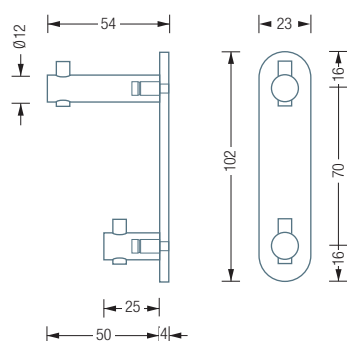

HL2H-SE

HL2HKN-SE

HL2HG-SE | KB1

GARDEROBENLEISTEN | DOPPELTE HAKENLEISTEN

Kleiderbügel siehe S. 80

Individuelle Maße und

Hakenanzahl erhältlich

Inklusive Montagematerial
zur Wandverschraubung

Montage ebenso rückseitig
verschraubt oder verklebt
möglich – bei Bestellung
bitte angeben

HL2HKN-SE

Hakenleiste mit Schild und Kleiderhaken HKN16-67 und HKN16-32. Gesamtbreite 28 mm, Höhe 102 mm. Edelstahl massiv, seidig matt handgeschliffen.

HL2HA-SE

Hakenleiste mit Schild und Kleiderhaken HA2-S und verkürztem HA1-S. Gesamtbreite 23 mm, Höhe 102 mm. Edelstahl massiv, seidig matt handgeschliffen.

HL2H-SE

Hakenleiste mit Schild und Kleiderhaken H12-50 und H12-25. Gesamtbreite 23 mm, Höhe 102 mm. Edelstahl massiv, seidig matt handgeschliffen.

HL2HG-SE

Hakenleiste mit Schild und Kleiderhaken HG24-50 und HG24-25. Gesamtbreite 28 mm, Höhe 102 mm. Edelstahl massiv, seidig matt handgeschliffen.