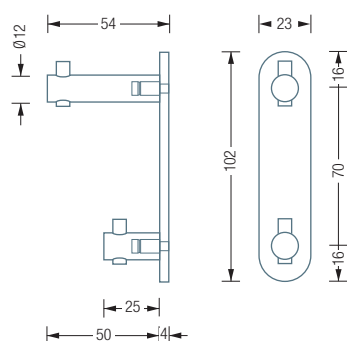

## GARDEROBENLEISTEN | DOPPELTE HAKENLEISTEN

Kleiderbügel siehe S. 80

Individuelle Maße und

Hakenanzahl erhältlich

Inklusive Montagematerial  
zur Wandverschraubung

Montage ebenso rückseitig  
verschraubt oder verklebt  
möglich – bei Bestellung  
bitte angeben

### HL2HKN-SE

Hakenleiste mit Schild und Kleiderhaken HKN16-67 und HKN16-32. Gesamtbreite 28 mm, Höhe 102 mm. Edelstahl massiv, seidig matt handgeschliffen.

### HL2HA-SE

Hakenleiste mit Schild und Kleiderhaken HA2-S und verkürztem HA1-S. Gesamtbreite 23 mm, Höhe 102 mm. Edelstahl massiv, seidig matt handgeschliffen.

### HL2H-SE

Hakenleiste mit Schild und Kleiderhaken H12-50 und H12-25. Gesamtbreite 23 mm, Höhe 102 mm. Edelstahl massiv, seidig matt handgeschliffen.