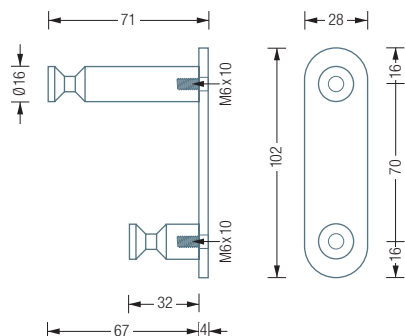

HL2H-SE

HL2HKN-SE

HL2HG-SE | KB1

GARDEROBENLEISTEN | DOPPELTE HAKENLEISTEN

Kleiderbügel siehe S. 80

Individuelle Maße und

Hakenanzahl erhältlich

Inklusive Montagematerial
zur Wandverschraubung

Montage ebenso rückseitig
verschraubt oder verklebt
möglich – bei Bestellung
bitte angeben

HL2HKN-SE

Hakenleiste mit Schild und Kleiderhaken HKN16-67 und HKN16-32. Gesamtbreite 28 mm, Höhe 102 mm. Edelstahl massiv, seidig matt handgeschliffen.

HL2HA-SE

Hakenleiste mit Schild und Kleiderhaken HA2-S und verkürztem HA1-S. Gesamtbreite 23 mm, Höhe 102 mm. Edelstahl massiv, seidig matt handgeschliffen.

HL2H-SE

Hakenleiste mit Schild und Kleiderhaken H12-50 und H12-25. Gesamtbreite 23 mm, Höhe 102 mm. Edelstahl massiv, seidig matt handgeschliffen.

HL2HG-SE

Hakenleiste mit Schild und Kleiderhaken HG24-50 und HG24-25. Gesamtbreite 28 mm, Höhe 102 mm. Edelstahl massiv, seidig matt handgeschliffen.