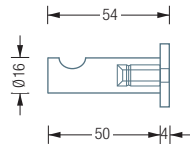

HL2HV

HL2HX

HL2HG

Individuelle Maße
und Hakenanzahl erhältlich
Inklusive Montagematerial
zur Wandverschraubung

Montage ebenso
rückseitig verschraubt oder
verklebt möglich –
bei Bestellung bitte angeben

GARDEROBENLEISTEN | DOPPELTE HAKENLEISTEN

HL2HV

Hakenleiste mit Schild und zwei Kleiderhaken
HV16-50. Gesamtbreite 102 mm, Höhe 28 mm.
Edelstahl massiv, seidig matt handgeschliffen.

HL2HG

Hakenleiste mit Schild und zwei Kleiderhaken
HG24-25. Gesamtbreite 102 mm, Höhe 30 mm.
Edelstahl massiv, seidig matt handgeschliffen.

HL2HA1S

Hakenleiste mit Schild und zwei Kleiderhaken
HA1-S. Gesamtbreite 102 mm, Höhe 23 mm.
Edelstahl massiv, seidig matt handgeschliffen.

HL2HX

Hakenleiste mit Schild und zwei Kleiderhaken
H12-25X, inklusive schwarzer Schutzkappe*.
Gesamtbreite 102 mm, Höhe 80 mm.
Edelstahl massiv, seidig matt handgeschliffen.