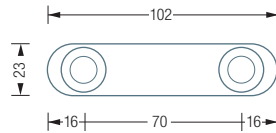

HL2HV

HL2HX

HL2HG

Individuelle Maße
und Hakenanzahl erhältlich
Inklusive Montagematerial
zur Wandverschraubung

Montage ebenso
rückseitig verschraubt oder
verklebt möglich –
bei Bestellung bitte angeben

GARDEROBENLEISTEN | DOPPELTE HAKENLEISTEN

HL2HV

Hakenleiste mit Schild und zwei Kleiderhaken
HV16-50. Gesamtbreite 102 mm, Höhe 28 mm.
Edelstahl massiv, seidig matt handgeschliffen.

HL2HG

Hakenleiste mit Schild und zwei Kleiderhaken
HG24-25. Gesamtbreite 102 mm, Höhe 30 mm.
Edelstahl massiv, seidig matt handgeschliffen.

HL2HA1S

Hakenleiste mit Schild und zwei Kleiderhaken
HA1-S. Gesamtbreite 102 mm, Höhe 23 mm.
Edelstahl massiv, seidig matt handgeschliffen.

HL2HX

Hakenleiste mit Schild und zwei Kleiderhaken
H12-25X, inklusive schwarzer Schutzkappe*.
Gesamtbreite 102 mm, Höhe 80 mm.
Edelstahl massiv, seidig matt handgeschliffen.