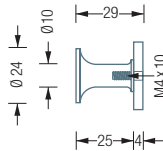

HL2HV

HL2HX

HL2HG

Individuelle Maße
und Hakenanzahl erhältlich
Inklusive Montagematerial
zur Wandverschraubung

Montage ebenso
rückseitig verschraubt oder
verklebt möglich –
bei Bestellung bitte angeben

GARDEROBENLEISTEN | DOPPELTE HAKENLEISTEN

HL2HV

Hakenleiste mit Schild und zwei Kleiderhaken
HV16-50. Gesamtbreite 102 mm, Höhe 28 mm.
Edelstahl massiv, seidig matt handgeschliffen.

HL2HG

Hakenleiste mit Schild und zwei Kleiderhaken
HG24-25. Gesamtbreite 102 mm, Höhe 30 mm.
Edelstahl massiv, seidig matt handgeschliffen.

HL2HA1S

Hakenleiste mit Schild und zwei Kleiderhaken
HA1-S. Gesamtbreite 102 mm, Höhe 23 mm.
Edelstahl massiv, seidig matt handgeschliffen.

HL2HX

Hakenleiste mit Schild und zwei Kleiderhaken
H12-25X, inklusive schwarzer Schutzkappe*.
Gesamtbreite 102 mm, Höhe 80 mm.
Edelstahl massiv, seidig matt handgeschliffen.