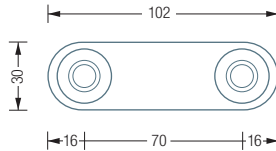

HL2HV

HL2HX

HL2HG

Individuelle Maße
und Hakenanzahl erhältlich
Inklusive Montagematerial
zur Wandverschraubung

Montage ebenso
rückseitig verschraubt oder
verklebt möglich –
bei Bestellung bitte angeben

GARDEROBENLEISTEN | DOPPELTE HAKENLEISTEN

HL2HV

Hakenleiste mit Schild und zwei Kleiderhaken
HV16-50. Gesamtbreite 102 mm, Höhe 28 mm.
Edelstahl massiv, seidig matt handgeschliffen.

HL2HG

Hakenleiste mit Schild und zwei Kleiderhaken
HG24-25. Gesamtbreite 102 mm, Höhe 30 mm.
Edelstahl massiv, seidig matt handgeschliffen.

HL2HA1S

Hakenleiste mit Schild und zwei Kleiderhaken
HA1-S. Gesamtbreite 102 mm, Höhe 23 mm.
Edelstahl massiv, seidig matt handgeschliffen.

HL2HX

Hakenleiste mit Schild und zwei Kleiderhaken
H12-25X, inklusive schwarzer Schutzkappe*.
Gesamtbreite 102 mm, Höhe 80 mm.
Edelstahl massiv, seidig matt handgeschliffen.