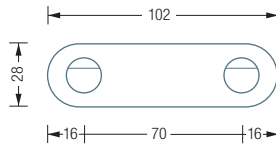

HL2HV

HL2HX

HL2HG

Individuelle Maße
und Hakenanzahl erhältlich
Inklusive Montagematerial
zur Wandverschraubung

Montage ebenso
rückseitig verschraubt oder
verklebt möglich –
bei Bestellung bitte angeben

GARDEROBENLEISTEN | DOPPELTE HAKENLEISTEN

HL2HV

Hakenleiste mit Schild und zwei Kleiderhaken
HV16-50. Gesamtbreite 102 mm, Höhe 28 mm.
Edelstahl massiv, seidig matt handgeschliffen.

HL2HG

Hakenleiste mit Schild und zwei Kleiderhaken
HG24-25. Gesamtbreite 102 mm, Höhe 30 mm.
Edelstahl massiv, seidig matt handgeschliffen.

HL2HA1S

Hakenleiste mit Schild und zwei Kleiderhaken
HA1-S. Gesamtbreite 102 mm, Höhe 23 mm.
Edelstahl massiv, seidig matt handgeschliffen.

HL2HX

Hakenleiste mit Schild und zwei Kleiderhaken
H12-25X, inklusive schwarzer Schutzkappe*.
Gesamtbreite 102 mm, Höhe 80 mm.
Edelstahl massiv, seidig matt handgeschliffen.