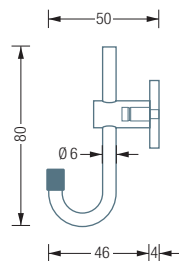

HL2HV

HL2HX

HL2HG

Individuelle Maße
und Hakenanzahl erhältlich
Inklusive Montagematerial
zur Wandverschraubung

Montage ebenso
rückseitig verschraubt oder
verklebt möglich –
bei Bestellung bitte angeben

GARDEROBENLEISTEN | DOPPELTE HAKENLEISTEN

HL2HV

Hakenleiste mit Schild und zwei Kleiderhaken
HV16-50. Gesamtbreite 102 mm, Höhe 28 mm.
Edelstahl massiv, seidig matt handgeschliffen.

HL2HG

Hakenleiste mit Schild und zwei Kleiderhaken
HG24-25. Gesamtbreite 102 mm, Höhe 30 mm.
Edelstahl massiv, seidig matt handgeschliffen.

HL2HA1S

Hakenleiste mit Schild und zwei Kleiderhaken
HA1-S. Gesamtbreite 102 mm, Höhe 23 mm.
Edelstahl massiv, seidig matt handgeschliffen.

HL2HX

Hakenleiste mit Schild und zwei Kleiderhaken
H12-25X, inklusive schwarzer Schutzkappe*.
Gesamtbreite 102 mm, Höhe 80 mm.
Edelstahl massiv, seidig matt handgeschliffen.