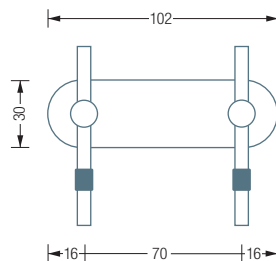

HL2HV

HL2HX

HL2HG

Individuelle Maße
und Hakenanzahl erhältlich
Inklusive Montagematerial
zur Wandverschraubung

Montage ebenso
rückseitig verschraubt oder
verklebt möglich –
bei Bestellung bitte angeben

GARDEROBENLEISTEN | DOPPELTE HAKENLEISTEN

HL2HV

Hakenleiste mit Schild und zwei Kleiderhaken
HV16-50. Gesamtbreite 102 mm, Höhe 28 mm.
Edelstahl massiv, seidig matt handgeschliffen.

HL2HG

Hakenleiste mit Schild und zwei Kleiderhaken
HG24-25. Gesamtbreite 102 mm, Höhe 30 mm.
Edelstahl massiv, seidig matt handgeschliffen.

HL2HA1S

Hakenleiste mit Schild und zwei Kleiderhaken
HA1-S. Gesamtbreite 102 mm, Höhe 23 mm.
Edelstahl massiv, seidig matt handgeschliffen.

HL2HX

Hakenleiste mit Schild und zwei Kleiderhaken
H12-25X, inklusive schwarzer Schutzkappe*.
Gesamtbreite 102 mm, Höhe 80 mm.
Edelstahl massiv, seidig matt handgeschliffen.