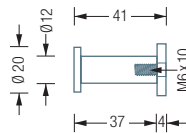

HL2HV

HL2HX

HL2HG

Individuelle Maße
und Hakenanzahl erhältlich
Inklusive Montagematerial
zur Wandverschraubung

Montage ebenso
rückseitig verschraubt oder
verklebt möglich –
bei Bestellung bitte angeben

GARDEROBENLEISTEN | DOPPELTE HAKENLEISTEN

HL2HV

Hakenleiste mit Schild und zwei Kleiderhaken
HV16-50. Gesamtbreite 102 mm, Höhe 28 mm.
Edelstahl massiv, seidig matt handgeschliffen.

HL2HG

Hakenleiste mit Schild und zwei Kleiderhaken
HG24-25. Gesamtbreite 102 mm, Höhe 30 mm.
Edelstahl massiv, seidig matt handgeschliffen.

HL2HA1S

Hakenleiste mit Schild und zwei Kleiderhaken
HA1-S. Gesamtbreite 102 mm, Höhe 23 mm.
Edelstahl massiv, seidig matt handgeschliffen.

HL2HX

Hakenleiste mit Schild und zwei Kleiderhaken
H12-25X, inklusive schwarzer Schutzkappe*.
Gesamtbreite 102 mm, Höhe 80 mm.
Edelstahl massiv, seidig matt handgeschliffen.