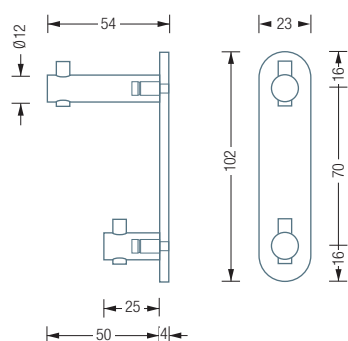

HL2H-SE

HL2HKN-SE

HL2HG-SE | KB1

GARDEROBENLEISTEN | DOPPELTE HAKENLEISTEN

Kleiderbügel siehe S. 80

Individuelle Maße und

Hakenanzahl erhältlich

Inklusive Montagematerial
zur Wandverschraubung

Montage ebenso rückseitig
verschraubt oder verklebt
möglich – bei Bestellung
bitte angeben

HL2HKN-SE

Hakenleiste mit Schild und Kleiderhaken HKN16-67 und HKN16-32. Gesamtbreite 28 mm, Höhe 102 mm. Edelstahl massiv, seidig matt handgeschliffen.

HL2HA-SE

Hakenleiste mit Schild und Kleiderhaken HA2-S und verkürztem HA1-S. Gesamtbreite 23 mm, Höhe 102 mm. Edelstahl massiv, seidig matt handgeschliffen.

HL2H-SE

Hakenleiste mit Schild und Kleiderhaken H12-50 und H12-25. Gesamtbreite 23 mm, Höhe 102 mm. Edelstahl massiv, seidig matt handgeschliffen.

HL2HG-SE

Hakenleiste mit Schild und Kleiderhaken HG24-50 und HG24-25. Gesamtbreite 28 mm, Höhe 102 mm. Edelstahl massiv, seidig matt handgeschliffen.