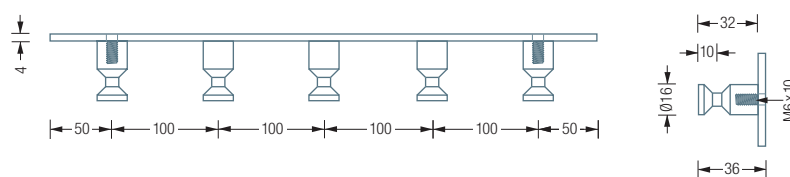

HL5

HL5F

Individuelle Maße
und Hakenanzahl erhältlich

Inklusive Montagematerial
zur Wandverschraubung

Montage ebenso rückseitig
verschraubt oder verklebt möglich
– bei Bestellung bitte angeben

HANDTUCHLEISTEN | HAKEN MIT KONISCHER NUT

HL3

Handtuchleiste mit Schild und drei Handtuchhaken mit konischer Nut. Gesamtbreite 30 cm. Edelstahl massiv, seidig matt handgeschliffen.

Auch erhältlich als:

HL5 – mit fünf Handtuchhaken,
Gesamtbreite 50 cm.

HANDTUCHLEISTEN | FLOW

HL3F

Handtuchleiste Flow mit Schild und drei Handtuchhaken mit fließender Nut. Gesamtbreite 30 cm. Edelstahl massiv, seidig matt handgeschliffen.

Auch erhältlich als:

HL5F – mit fünf Handtuchhaken,
Gesamtbreite 50 cm.