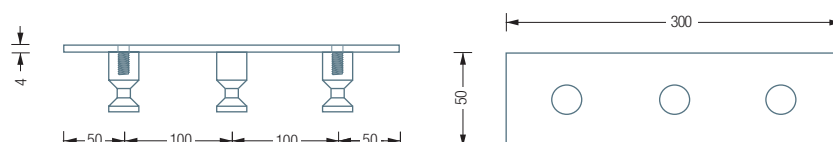

HL5

HL5F

Individuelle Maße
und Hakenanzahl erhältlich

Inklusive Montagematerial
zur Wandverschraubung

Montage ebenso rückseitig
verschraubt oder verklebt möglich
– bei Bestellung bitte angeben

HANDTUCHLEISTEN | HAKEN MIT KONISCHER NUT

HL3

Handtuchleiste mit Schild und drei Handtuchhaken mit konischer Nut. Gesamtbreite 30 cm. Edelstahl massiv, seidig matt handgeschliffen.

Auch erhältlich als:

HL5 – mit fünf Handtuchhaken,
Gesamtbreite 50 cm.

HANDTUCHLEISTEN | FLOW

HL3F

Handtuchleiste Flow mit Schild und drei Handtuchhaken mit fließender Nut. Gesamtbreite 30 cm. Edelstahl massiv, seidig matt handgeschliffen.

Auch erhältlich als:

HL5F – mit fünf Handtuchhaken,
Gesamtbreite 50 cm.