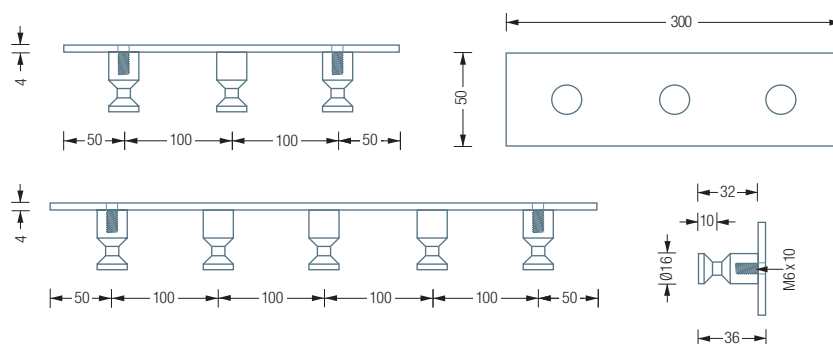

HL5

HL5F

Individuelle Maße
und Hakenanzahl erhältlich

Inklusive Montagematerial
zur Wandverschraubung

Montage ebenso rückseitig
verschraubt oder verklebt möglich
– bei Bestellung bitte angeben

HANDTUCHLEISTEN | HAKEN MIT KONISCHER NUT

HL3

Handtuchleiste mit Schild und drei Handtuchhaken mit konischer Nut. Gesamtbreite 30 cm. Edelstahl massiv, seidig matt handgeschliffen.

Auch erhältlich als:

HL5 – mit fünf Handtuchhaken,
Gesamtbreite 50 cm.

HANDTUCHLEISTEN | FLOW

HL3F

Handtuchleiste Flow mit Schild und drei Handtuchhaken mit fließender Nut. Gesamtbreite 30 cm. Edelstahl massiv, seidig matt handgeschliffen.

Auch erhältlich als:

HL5F – mit fünf Handtuchhaken,
Gesamtbreite 50 cm.