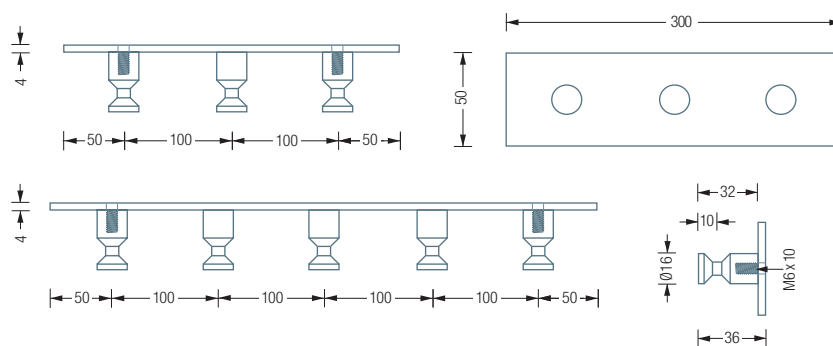

HL5

HL5F

Individuelle Maße
und Hakenanzahl erhältlich

Inklusive Montagematerial
zur Wandverschraubung

Montage ebenso rückseitig
verschraubt oder verklebt möglich
– bei Bestellung bitte angeben

HANDTUCHLEISTEN | HAKEN MIT KONISCHER NUT

HL3

Handtuchleiste mit Schild und drei Handtuchhaken mit konischer Nut. Gesamtbreite 30 cm. Edelstahl massiv, seidig matt handgeschliffen.

Auch erhältlich als:

HL5 – mit fünf Handtuchhaken,
Gesamtbreite 50 cm.

HANDTUCHLEISTEN | FLOW

HL3F

Handtuchleiste Flow mit Schild und drei Handtuchhaken mit fließender Nut. Gesamtbreite 30 cm. Edelstahl massiv, seidig matt handgeschliffen.

Auch erhältlich als:

HL5F – mit fünf Handtuchhaken,
Gesamtbreite 50 cm.