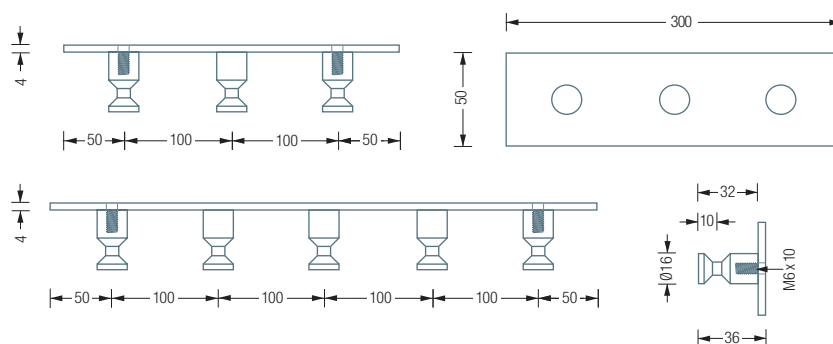

HL5

HL5F

Individuelle Maße  
und Hakenanzahl erhältlich

Inklusive Montagematerial  
zur Wandverschraubung

Montage ebenso rückseitig  
verschraubt oder verklebt möglich  
– bei Bestellung bitte angeben

### HL3

Handtuchleiste mit Schild und drei Handtuchhaken mit konischer Nut. Gesamtbreite 30 cm. Edelstahl massiv, seidig matt handgeschliffen.

Auch erhältlich als:

**HL5** – mit fünf Handtuchhaken,  
Gesamtbreite 50 cm.

### HL3F

Handtuchleiste Flow mit Schild und drei Handtuchhaken mit fließender Nut. Gesamtbreite 30 cm. Edelstahl massiv, seidig matt handgeschliffen.

Auch erhältlich als:

**HL5F** – mit fünf Handtuchhaken,  
Gesamtbreite 50 cm.