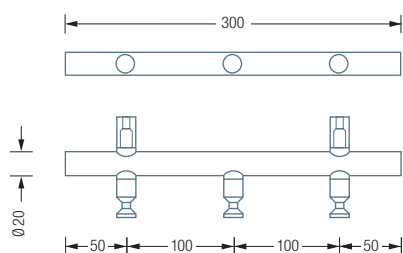

HLS5

Individuelle Maße und Hakenanzahl erhältlich
Inklusive Montagematerial zur Wandverschraubung

Montage ebenso rückseitig verschraubt oder
verklebt möglich – bei Bestellung bitte angeben

Alternative Befestigungen siehe S. 298 f.

Edelstahlreiniger siehe S. 292

HANDTUCHLEISTEN | RUNDSTAB

HLS3

Handtucheiste mit Rundstab und drei Haken
mit konischer Nut. Gesamtbreite 30 cm.
Edelstahl massiv, seidig matt handgeschliffen.

Auch erhältlich als:

HLS5 – mit fünf Haken, Gesamtbreite 50 cm.

HL3S / HLS5 Seitenansicht:

HLS3F – HAKENLEISTE FLOW

Handtucheiste Flow mit Rundstab und drei
Haken mit fließender Nut. Gesamtbreite 30 cm.
Edelstahl massiv, seidig matt handgeschliffen.

Auch erhältlich als:

HLS5F – mit fünf Haken, Gesamtbreite 50 cm.

HL3SF / HLS5F Seitenansicht:

Wandmontage: