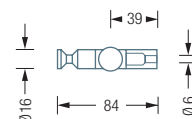

HLS5

Individuelle Maße und Hakenanzahl erhältlich
Inklusive Montagematerial zur Wandverschraubung

Montage ebenso rückseitig verschraubt oder
verklebt möglich – bei Bestellung bitte angeben

Alternative Befestigungen siehe S. 298 f.

Edelstahlreiniger siehe S. 292

HANDTUCHLEISTEN | RUNDSTAB

HLS3

Handtucheiste mit Rundstab und drei Haken
mit konischer Nut. Gesamtbreite 30 cm.
Edelstahl massiv, seidig matt handgeschliffen.

Auch erhältlich als:

HLS5 – mit fünf Haken, Gesamtbreite 50 cm.

HL3S / HLS5 Seitenansicht:

HLS3F – HAKENLEISTE FLOW

Handtucheiste Flow mit Rundstab und drei
Haken mit fließender Nut. Gesamtbreite 30 cm.
Edelstahl massiv, seidig matt handgeschliffen.

Auch erhältlich als:

HLS5F – mit fünf Haken, Gesamtbreite 50 cm.

HL3SF / HLS5F Seitenansicht:

Wandmontage: