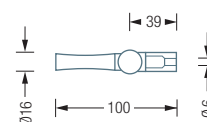

HLS5 – mit fünf Haken, Gesamtbreite 50 cm.

HL3S / HLS5 Seitenansicht:

HLS3F – HAKENLEISTE FLOW

Handtucheiste Flow mit Rundstab und drei
Haken mit fließender Nut. Gesamtbreite 30 cm.
Edelstahl massiv, seidig matt handgeschliffen.

Auch erhältlich als:

HLS5F – mit fünf Haken, Gesamtbreite 50 cm.

HL3SF / HLS5F Seitenansicht:

Wandmontage: