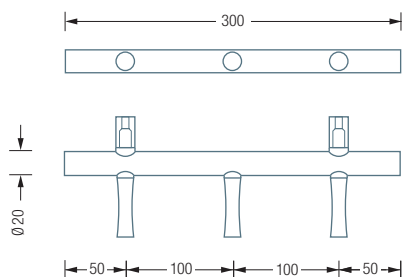

HLS5

Individuelle Maße und Hakenanzahl erhältlich
Inklusive Montagematerial zur Wandverschraubung

Montage ebenso rückseitig verschraubt oder
verklebt möglich – bei Bestellung bitte angeben

Alternative Befestigungen siehe S. 298 f.

Edelstahlreiniger siehe S. 292

HANDTUCHLEISTEN | RUNDSTAB

HLS3

Handtucheiste mit Rundstab und drei Haken
mit konischer Nut. Gesamtbreite 30 cm.
Edelstahl massiv, seidig matt handgeschliffen.

Auch erhältlich als:

HLS5 – mit fünf Haken, Gesamtbreite 50 cm.

HL3S / HLS5 Seitenansicht:

HLS3F – HAKENLEISTE FLOW

Handtucheiste Flow mit Rundstab und drei
Haken mit fließender Nut. Gesamtbreite 30 cm.
Edelstahl massiv, seidig matt handgeschliffen.

Auch erhältlich als:

HLS5F – mit fünf Haken, Gesamtbreite 50 cm.

HL3SF / HLS5F Seitenansicht:

Wandmontage: