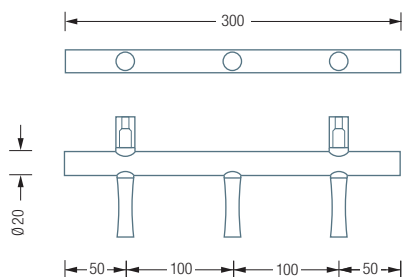

### HLS3

Handtucheiste mit Rundstab und drei Haken  
mit konischer Nut. Gesamtbreite 30 cm.  
Edelstahl massiv, seidig matt handgeschliffen.

Auch erhältlich als:

**HLS5** – mit fünf Haken, Gesamtbreite 50 cm.

### HLS3F – HAKENLEISTE FLOW

Handtucheiste Flow mit Rundstab und drei  
Haken mit fließender Nut. Gesamtbreite 30 cm.  
Edelstahl massiv, seidig matt handgeschliffen.

Auch erhältlich als:

**HLS5F** – mit fünf Haken, Gesamtbreite 50 cm.