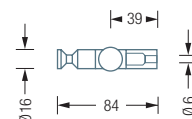

### HLS3

Handtucheiste mit Rundstab und drei Haken  
mit konischer Nut. Gesamtbreite 30 cm.  
Edelstahl massiv, seidig matt handgeschliffen.

Auch erhältlich als:

**HLS5** – mit fünf Haken, Gesamtbreite 50 cm.

### HLS3F – HAKENLEISTE FLOW

Handtucheiste Flow mit Rundstab und drei  
Haken mit fließender Nut. Gesamtbreite 30 cm.  
Edelstahl massiv, seidig matt handgeschliffen.

Auch erhältlich als:

**HLS5F** – mit fünf Haken, Gesamtbreite 50 cm.