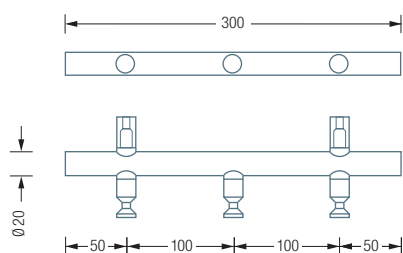

HLS5

Individuelle Maße und Hakenanzahl erhältlich  
Inklusive Montagematerial zur Wandverschraubung

Montage ebenso rückseitig verschraubt oder  
verklebt möglich – bei Bestellung bitte angeben

Alternative Befestigungen siehe S. 298 f.

### HLS3

Handtucheiste mit Rundstab und drei Haken  
mit konischer Nut. Gesamtbreite 30 cm.  
Edelstahl massiv, seidig matt handgeschliffen.

Auch erhältlich als:

**HLS5** – mit fünf Haken, Gesamtbreite 50 cm.

### HLS3F – HAKENLEISTE FLOW

Handtucheiste Flow mit Rundstab und drei  
Haken mit fließender Nut. Gesamtbreite 30 cm.  
Edelstahl massiv, seidig matt handgeschliffen.

Auch erhältlich als:

**HLS5F** – mit fünf Haken, Gesamtbreite 50 cm.