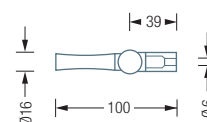

HLS3F – HAKENLEISTE FLOW

Handtucheiste Flow mit Rundstab und drei
Haken mit fließender Nut. Gesamtbreite 30 cm.
Edelstahl massiv, seidig matt handgeschliffen.

Auch erhältlich als:

HLS5F – mit fünf Haken, Gesamtbreite 50 cm.

HL3SF / HLS5F Seitenansicht: