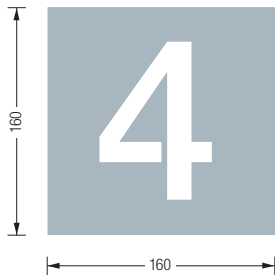

HAUSNUMMERN | SCHILDER

HNS160X160

Hausnummernschild, Höhe x Breite: 160 x 160 mm. Edelstahl massiv, vertikal matt gebürstet, gelasert und feinbearbeitet. Selbstklebend, stark haftend (Reinacrylat). Schild in Materialstärke 2 mm mit Schriftzug nach Maß. Optionale Befestigungsmöglichkeiten und Hintergrundfolie siehe S. 266.

Auch erhältlich als:

HNS160X235 – Höhe x Breite: 160 x 235 mm.