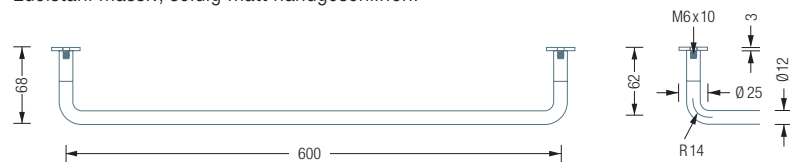

HS12-600G

Individuelle Maße erhältlich  
 Optional auch ohne Rosetten erhältlich  
 Inklusive Montagematerial  
 zur Wandverschraubung  
 Alternative Befestigungen  
 wie Verklebung siehe S. 298 f.

### HS12-600G

Gebogene Handtuchstange mit Stange  $\varnothing 12$  mm und Rosetten.  
 Länge 60 cm. Wandabstand 62 mm (Achismaß).  
 Edelstahl massiv, seidig matt handgeschliffen.

Auch erhältlich als:

**HS12-800G** – Länge 80 cm.

**HS12-1200G** – Länge 120 cm.