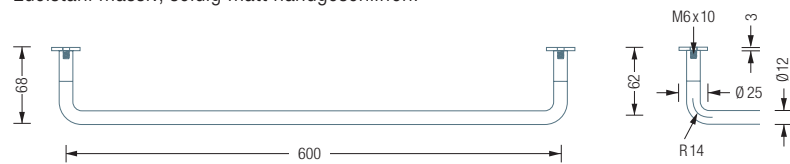

HS12-600G

Individuelle Maße erhältlich  
 Optional auch ohne Rosetten erhältlich  
 Inklusive Montagmaterial  
 zur Wandverschraubung  
 Alternative Befestigungen  
 wie Verklebung siehe S. 298 f.

### HS12-600G

Gebogene Handtuchstange mit Stange  $\varnothing 12$  mm und Rosetten.  
 Länge 60 cm. Wandabstand 62 mm (Achismaß).  
 Edelstahl massiv, seidig matt handgeschliffen.

Auch erhältlich als:

**HS12-800G** – Länge 80 cm.

**HS12-1200G** – Länge 120 cm.