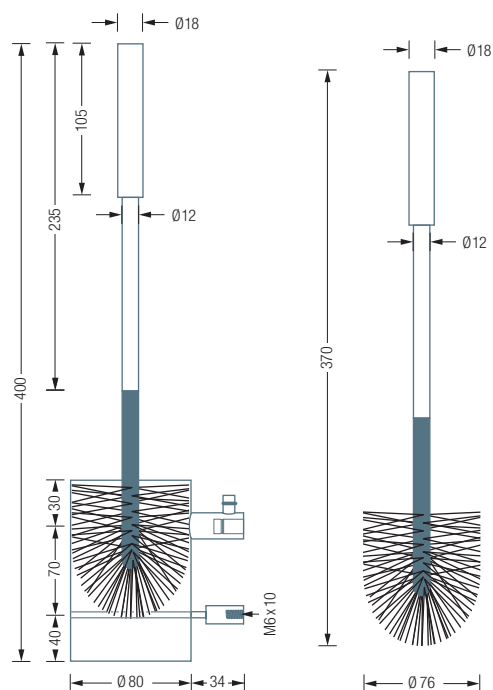

HWCB | TPH3-140 | RTPH2-260D

Inklusive Montagmaterial
Edelstahlreiniger siehe S. 292

WC-ACCESSOIRES

HWCB

WC-Bürstengarnitur zur Wandmontage. Mit Edelstahl-Griffstange und schwarzem Bürstenkopf* (austauschbar). Der Bürstenkopf trocknet und ruht oberhalb des Innenreservoirs im Bürstenbehälter. 2-Punkt-Wandverschraubung, verdeckt. Einfache Reinigung durch abnehmbaren Bürstenbehälter. Edelstahl massiv, seidig matt handgeschliffen.

Für den öffentlichen Raum kann zusätzlich eine diebstahlhemmende Anbringung durch Verklebung erfolgen.

WCB

Toilettenbürste (schwarz) mit Edelstahl-Griffstange und auswechselbarem Bürstenkopf*. Edelstahl massiv, seidig matt handgeschliffen.

WCBB

Ersatzbürstenkopf* für Toilettenbürste. Polypropylen bzw. Polyester, matt schwarz. Mit Gewindestift zum Verschrauben.