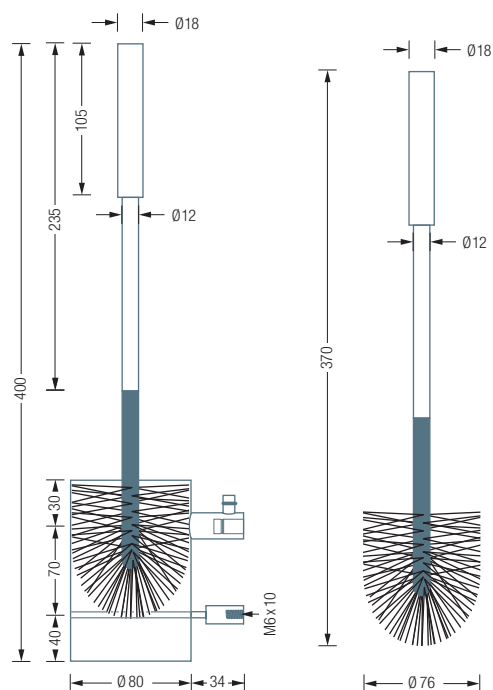

HWCB | TPH3-140 | RTPH2-260D

Inklusive Montagematerial  
Edelstahlreiniger siehe S. 292

### HWCB

WC-Bürstengarnitur zur Wandmontage. Mit Edelstahl-Griffstange und schwarzem Bürstenkopf\* (austauschbar). Der Bürstenkopf trocknet und ruht oberhalb des Innenreservoirs im Bürstenbehälter. 2-Punkt-Wandverschraubung, verdeckt. Einfache Reinigung durch abnehmbaren Bürstenbehälter. Edelstahl massiv, seidig matt handgeschliffen.

### WCB

Toilettenbürste (schwarz) mit Edelstahl-Griffstange und auswechselbarem Bürstenkopf\*. Edelstahl massiv, seidig matt handgeschliffen.

### WCBB

Ersatzbürstenkopf\* für Toilettenbürste. Polypropylen bzw. Polyester, matt schwarz. Mit Gewindestift zum Verschrauben.