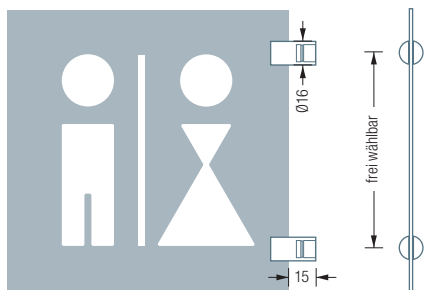

MONTAGEVARIANTEN SCHILDER UND BESCHRIFTUNGEN

BFFDM – ZUR FAHNEN- / DECKENMONTAGE

Schilderhalter-Set bestehend aus zwei Abstandshaltern.
Montage durch Einklemmen des Piktogramm- /
Beschriftungsschildes. Edelstahl massiv, handgeschliffen.

Inklusive
Montagematerial

Fahnenmontage Beispiel WC-Hinweisschild: