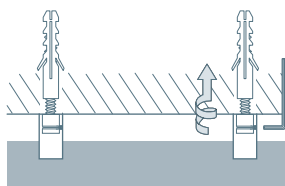

Deckenmontage:

BFFDM FAHNENMONTAGE | KFS