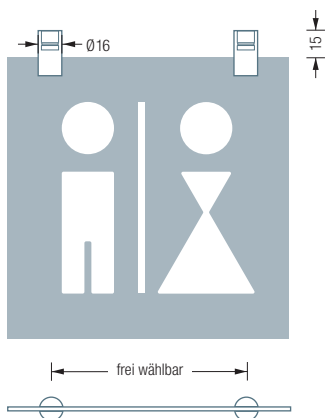

Deckenmontage Beispiel WC-Hinweisschild: