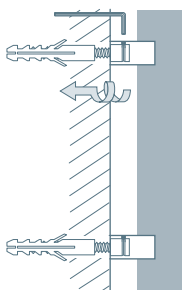

Fahnenmontage: