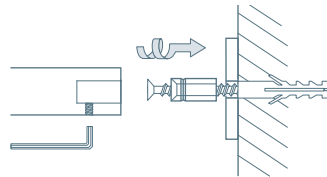

KH | KB1

KH | KB1

KLAPPHAKEN

KH

Klapphaken inklusive Rosette R40. Nutzbar als Mantel- und Kleiderbügelhaken. Hakenelement gelasert. Edelstahl massiv, seidig matt handgeschliffen. Materialstärke 6 mm. Montage durch verdeckte Senkhülse für 6 mm Schraube.

Wandmontage mit Senkhülse und Rosette:

Kleiderbügel siehe S. 80

Garderobenleiste HLS5H siehe S. 104

Inklusive Montagematerial zur Wandverschraubung

Montage ebenso rückseitig verschraubt möglich – bei Bestellung bitte angeben