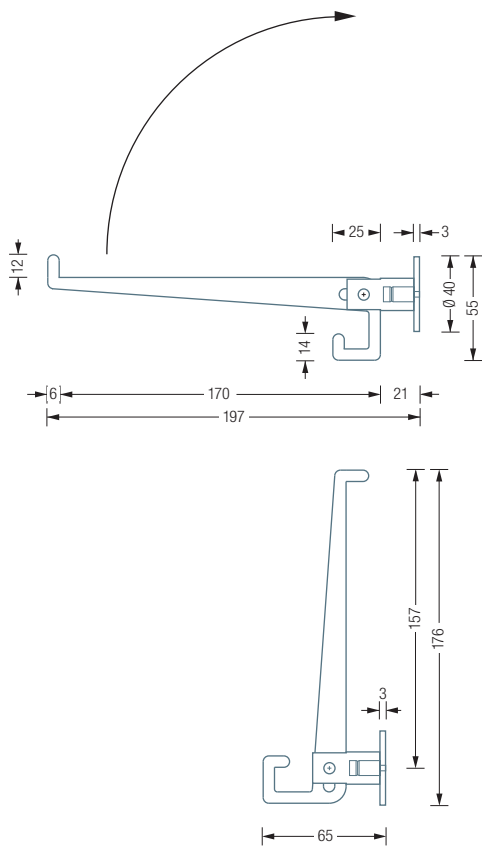

KH | KB1

KH | KB1

KLAPPHAKEN

KH

Klapphaken inklusive Rosette R40. Nutzbar als Mantel- und Kleiderbügelhaken. Hakenelement gelasert. Edelstahl massiv, seidig matt handgeschliffen. Materialstärke 6 mm. Montage durch verdeckte Senkhülse für 6 mm Schraube.

Wandmontage mit Senkhülse und Rosette:

Kleiderbügel siehe S. 80

Garderobenleiste HLS5H siehe S. 104

Inklusive Montagematerial zur Wandverschraubung

Montage ebenso rückseitig verschraubt möglich – bei Bestellung bitte angeben