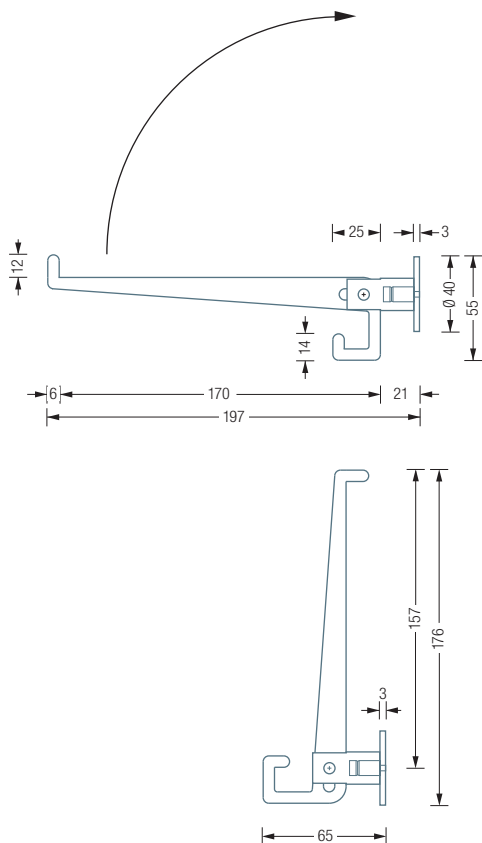

KH | KB1

KH | KB1

KLAPPHAKEN

KH

Klapphaken inklusive Rosette R40. Nutzbar als Mantel- und Kleiderbügelhaken. Hakenelement gelasert. Edelstahl massiv, seidig matt handgeschliffen. Materialstärke 6 mm. Montage durch verdeckte Senkhülse für 6 mm Schraube.

Wandmontage mit Senkhülse und Rosette:

Kleiderbügel siehe S. 80

Garderobenleiste HLS5H siehe S. 104

Inklusive Montagematerial zur Wandverschraubung

Montage ebenso rückseitig verschraubt möglich – bei Bestellung bitte angeben