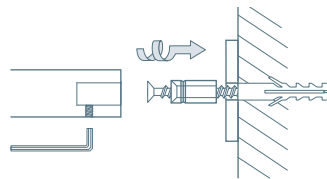

KH | KB1

KH | KB1

KLAPPHAKEN

KH

Klapphaken inklusive Rosette R40. Nutzbar als Mantel- und Kleiderbügelhaken. Hakenelement gelasert. Edelstahl massiv, seidig matt handgeschliffen. Materialstärke 6 mm. Montage durch verdeckte Senkhülse für 6 mm Schraube.

Wandmontage mit Senkhülse und Rosette:

Kleiderbügel siehe S. 80

Garderobenleiste HLS5H siehe S. 104

Inklusive Montagematerial zur Wandverschraubung

Montage ebenso rückseitig verschraubt möglich – bei Bestellung bitte angeben